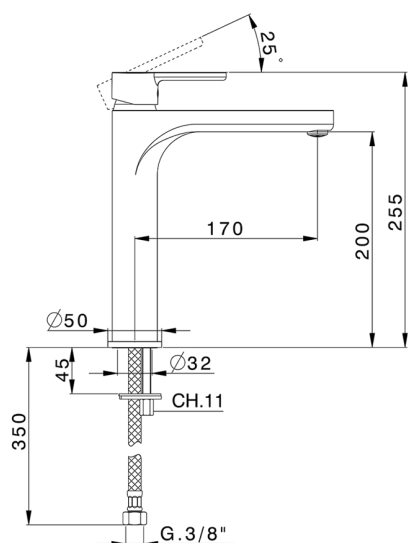

Lavabo monomando alto H2_H2003540

MODELO **H2003540**

Lavabo monomando alto, sin desagüe automático, latiguillos acero G.3/8"

ACABADOS DISPONIBLES

21 21 Cromo

CARACTERÍSTICAS

Recambio Cartucho **ZZ95435000**

Cartucho Monomando 35 mm

2025-01-05