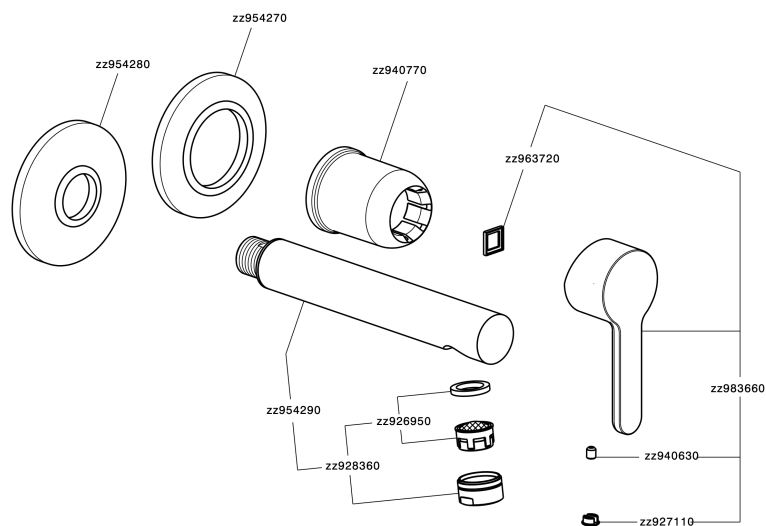

Parte externa monomando lavabo de pared H2_H2005510

H2005510

<https://es.huberitalia.com/parte-externa-monomando-lavabo-de-pared-h2-h2005510>

Parte empotrada monomando lavabo de pared Easy-Box EMPOTRADO_ZB002450

ZB002450 <https://es.huberitalia.com/parte-empotrada-monomando-lavabo-de-pared-easy-box-empotrado-zb002450>

2026-06-30