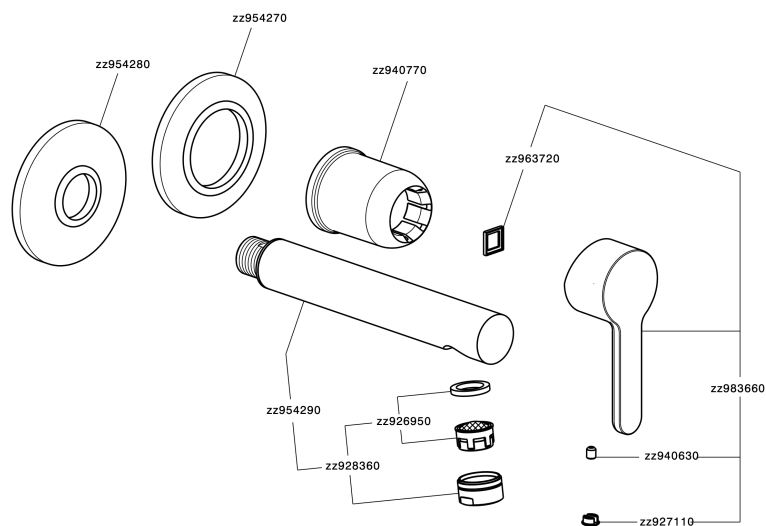

## Parte externa monomando lavabo de pared H2\_H2005510

H2005510

<https://es.huberitalia.com/parte-externa-monomando-lavabo-de-pared-h2-h2005510>

## Parte empotrada monomando lavabo de pared Easy-Box EMPOTRADO\_ZB002450

ZB002450 <https://es.huberitalia.com/parte-empotrada-monomando-lavabo-de-pared-easy-box-empotrado-zb002450>

2026-04-30