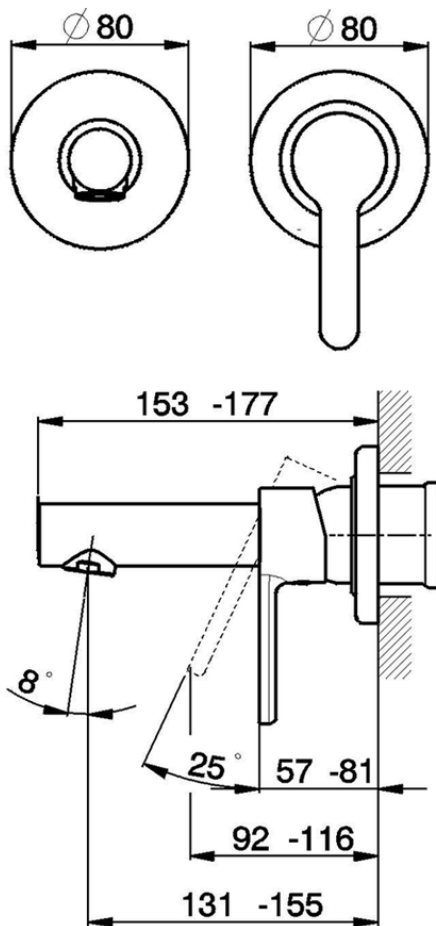

Parte esterna monomando lavabo de pared H2_H2005510

H2005510

<https://es.huberitalia.com/parte-externa-monomando-lavabo-de-pared-h2-h2005510>

Piastra/Plate/Plaque/Platte/Placa

2-3mm: XX 56-76

10mm: XX 48-68