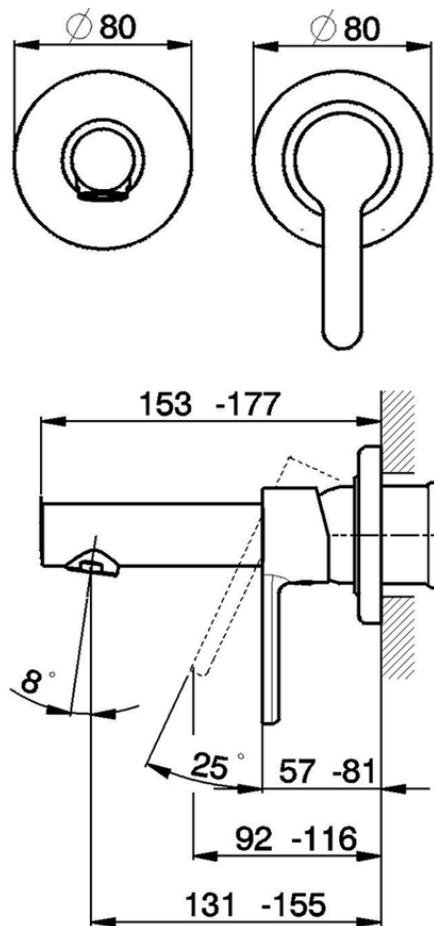

Parte esterna monomando lavabo de pared H2_H2005510

H2005510

<https://es.huberitalia.com/parte-externa-monomando-lavabo-de-pared-h2-h2005510>

Piastra/Plate/Plaque/Platte/Placa

2-3mm: XX 56-76

10mm: XX 48-68