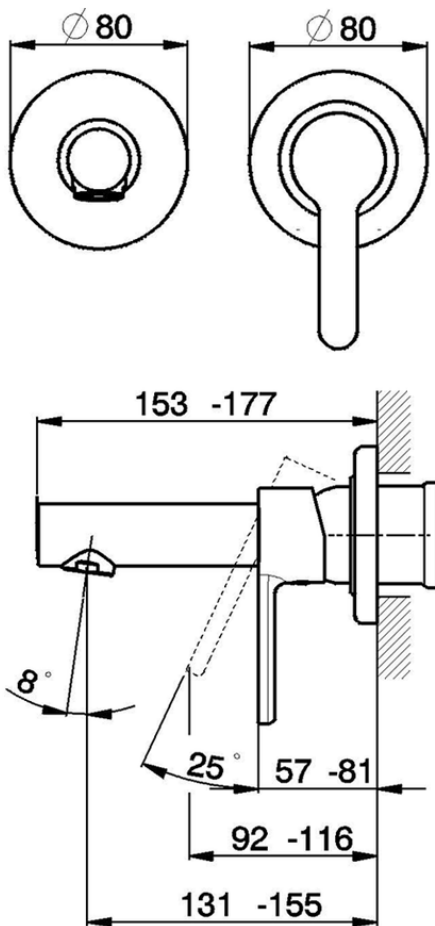

Parte esterna monomando lavabo de pared H2\_H2005510

H2005510

<https://es.huberitalia.com/parte-externa-monomando-lavabo-de-pared-h2-h2005510>

Piastra/Plate/Plaque/Platte/Placa

2-3mm: XX 56-76

10mm: XX 48-68