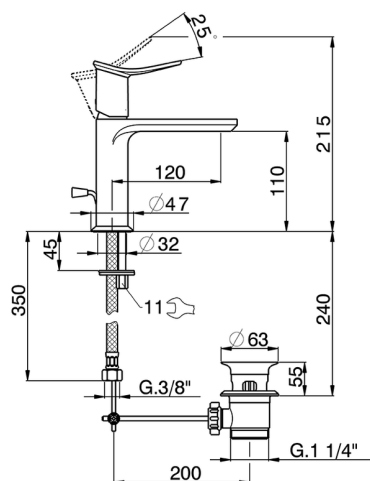

Lavabo monomando HARLOCK_HK000514

MODELO **HK000514**

Lavabo monomando, con desagüe automático 1" 1/4, latiguillos acero G.3/8"

ACABADOS DISPONIBLES

-  **21** 21 Cromo
-  **2P** 2P Oro rosa
-  **2Q** 2Q Black Titanium
-  **40** 40 Negro Mate
-  **4Q** 4Q Blanco Mate
-  **6T** 6T Cromo/Negro Mate

CARACTERÍSTICAS

Recambio Cartucho **ZZ96550000**

Cartucho Monomando 25 mm

Lavabo monomando HARLOCK_HK000514

HK000514

<https://es.huberitalia.com/lavabo-monomando-harlock-hk000514>

2024-09-19