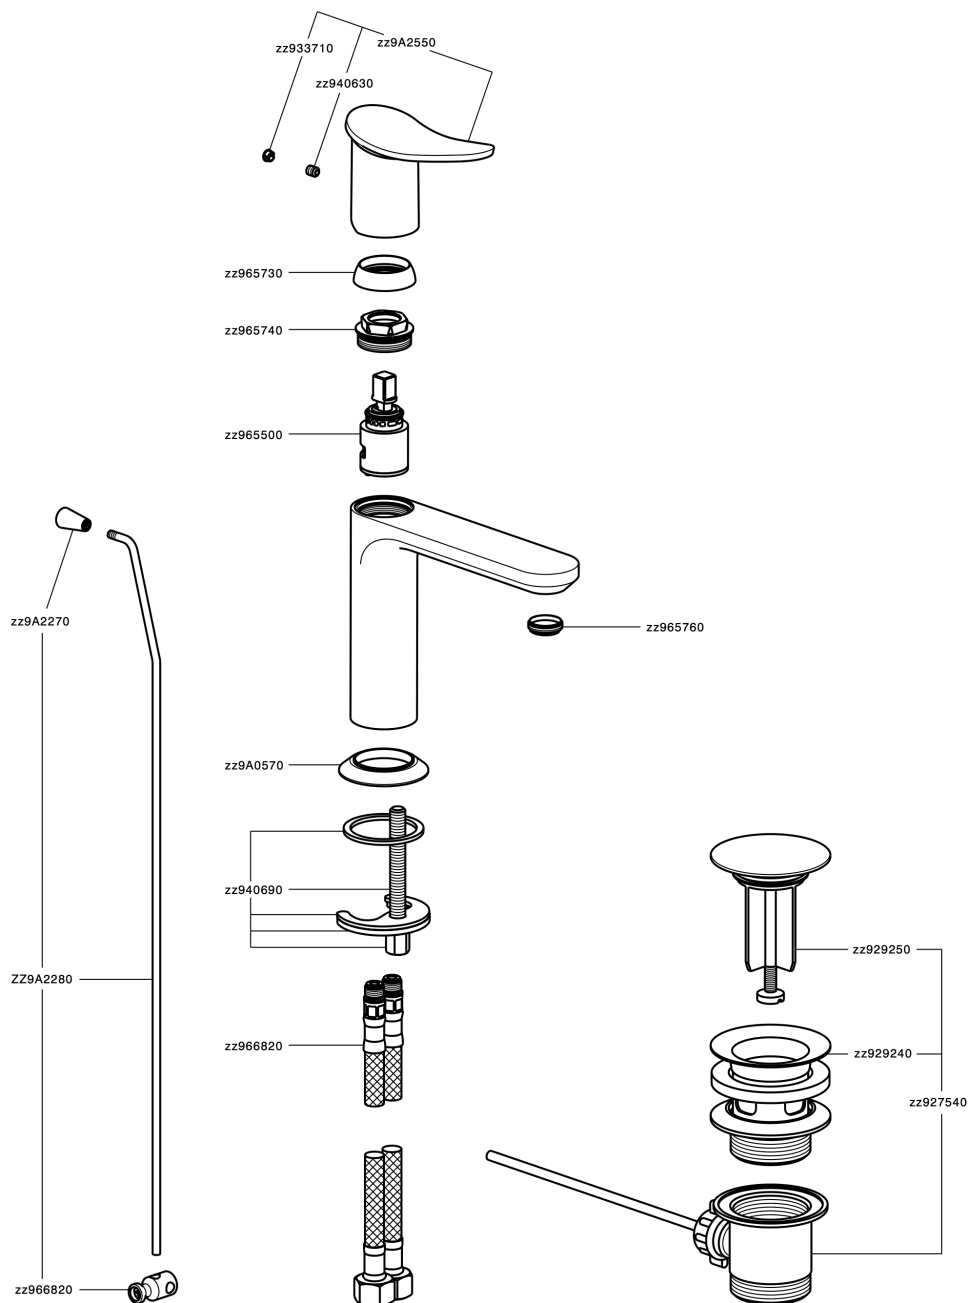

Lavabo monomando HARLOCK_HK000514

MODELO **HK000514**

Lavabo monomando, con desagüe automático 1" 1/4, latiguillos acero G.3/8"

ACABADOS DISPONIBLES

-  **21** 21 Cromo
-  **2P** 2P Oro rosa
-  **2Q** 2Q Black Titanium
-  **40** 40 Negro Mate
-  **4Q** 4Q Blanco Mate
-  **6T** 6T Cromo/Negro Mate

CARACTERÍSTICAS

Recambio Cartucho **ZZ96550000**

Cartucho Monomando 25 mm

Lavabo monomando HARLOCK_HK000514

HK000514

<https://es.huberitalia.com/lavabo-monomando-harlock-hk000514>

2024-09-19