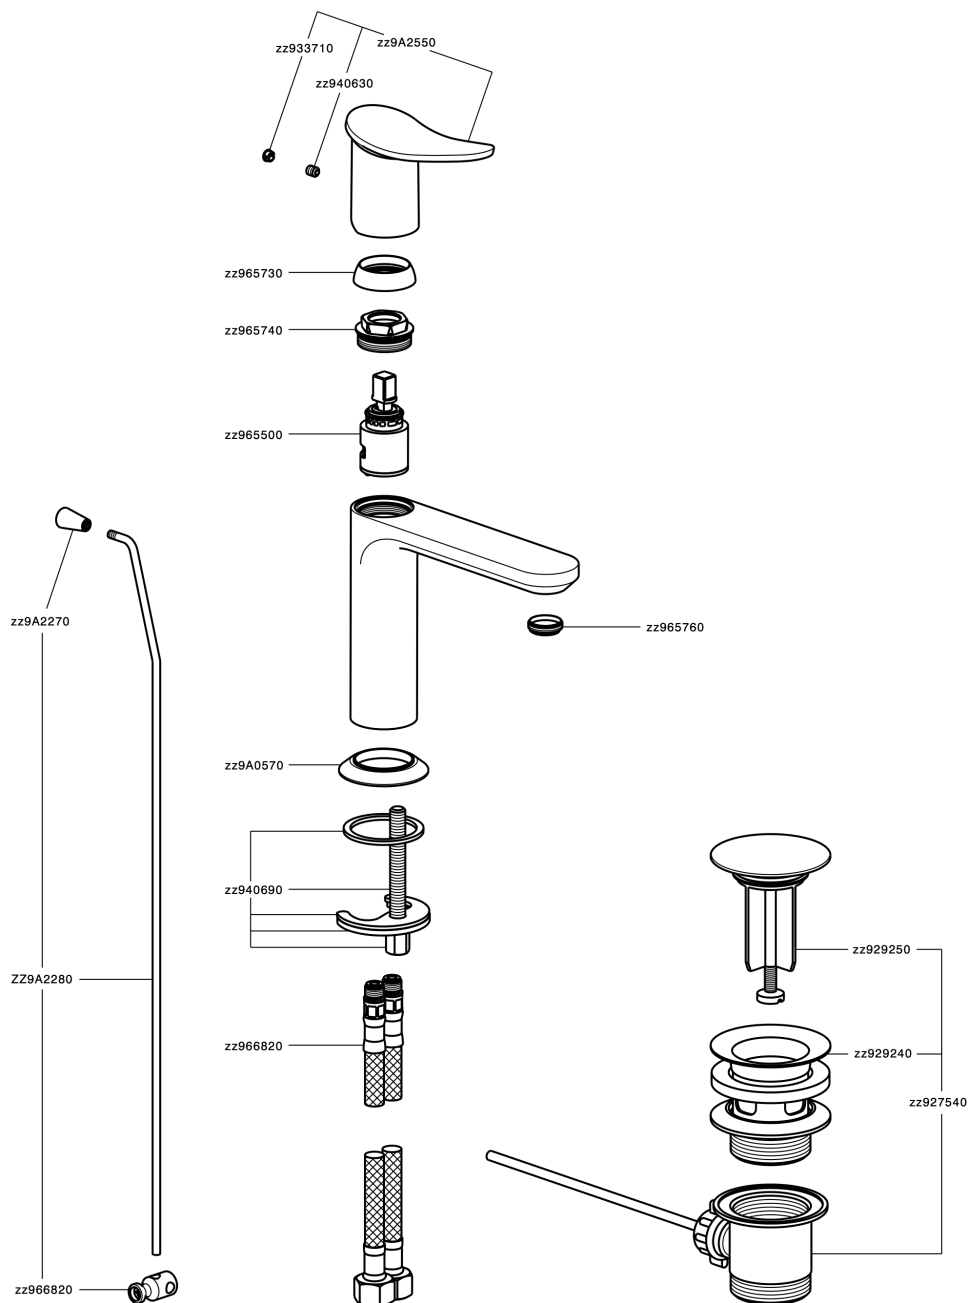

## Lavabo monomando HARLOCK\_HK000514

MODELO **HK000514**

Lavabo monomando, con desagüe automático 1" 1/4, latiguillos acero G.3/8"

ACABADOS DISPONIBLES

-  **21** 21 Cromo
-  **2P** 2P Oro rosa
-  **2Q** 2Q Black Titanium
-  **40** 40 Negro Mate
-  **4Q** 4Q Blanco Mate
-  **6T** 6T Cromo/Negro Mate

CARACTERÍSTICAS

Recambio Cartucho **ZZ96550000**

**Cartucho Monomando 25 mm**

## Lavabo monomando HARLOCK\_HK000514

HK000514

<https://es.huberitalia.com/lavabo-monomando-harlock-hk000514>

2024-09-19