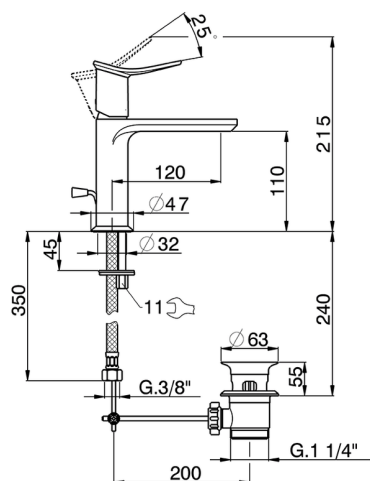

## Lavabo monomando HARLOCK\_HK000514

MODELO **HK000514**

Lavabo monomando, con desagüe automático 1" 1/4, latiguillos acero G.3/8"

ACABADOS DISPONIBLES

-  **21** 21 Cromo
-  **2P** 2P Oro rosa
-  **2Q** 2Q Black Titanium
-  **40** 40 Negro Mate
-  **4Q** 4Q Blanco Mate
-  **6T** 6T Cromo/Negro Mate

CARACTERÍSTICAS

Recambio Cartucho **ZZ96550000**

**Cartucho Monomando 25 mm**

## Lavabo monomando HARLOCK\_HK000514

HK000514

<https://es.huberitalia.com/lavabo-monomando-harlock-hk000514>

2024-09-19