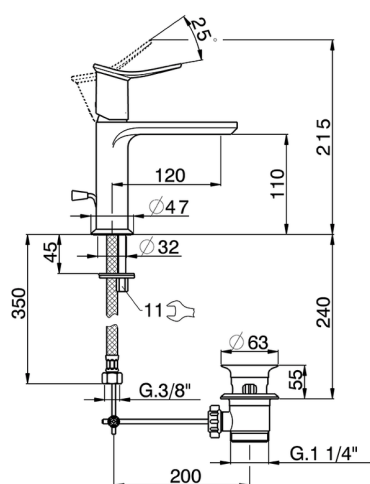

Lavabo monomando HARLOCK_HK000514

MODELO **HK000514**

Lavabo monomando, con desagüe automático 1" 1/4, latiguillos acero G.3/8"

ACABADOS DISPONIBLES

-  **21** 21 Cromo
-  **2P** 2P Oro rosa
-  **2Q** 2Q Black Titanium
-  **40** 40 Negro Mate
-  **4Q** 4Q Blanco Mate
-  **6T** 6T Cromo/Negro Mate

CARACTERÍSTICAS

Recambio Cartucho **ZZ96550000**

Cartucho Monomando 25 mm

Lavabo monomando HARLOCK_HK000514

HK000514

<https://es.huberitalia.com/lavabo-monomando-harlock-hk000514>

2024-09-19