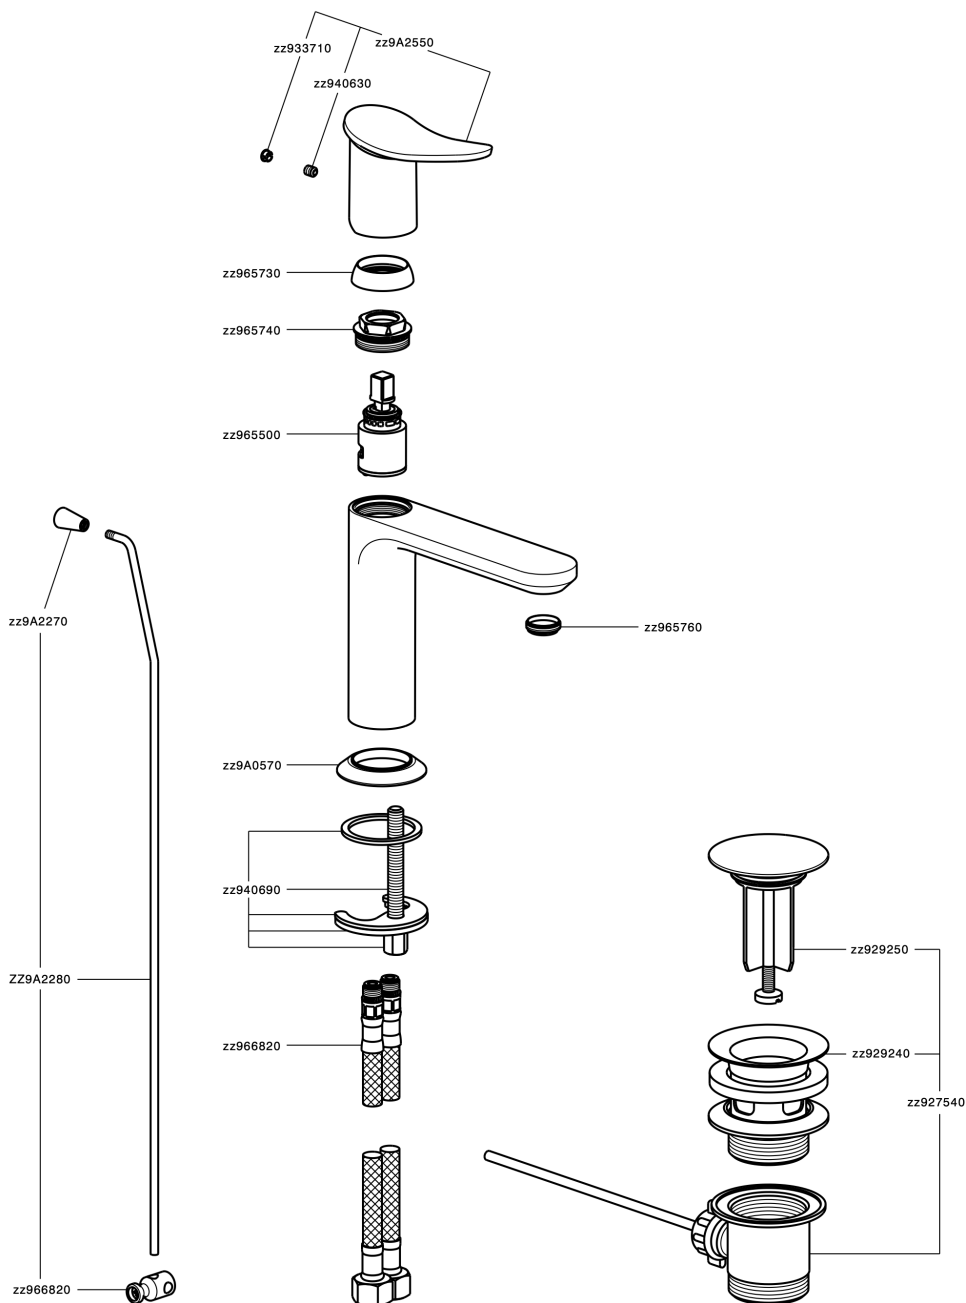

Lavabo monomando HARLOCK_HK000514

MODELO **HK000514**

Lavabo monomando, con desagüe automático 1" 1/4, latiguillos acero G.3/8"

ACABADOS DISPONIBLES

-  **21** 21 Cromo
-  **2P** 2P Oro rosa
-  **2Q** 2Q Black Titanium
-  **40** 40 Negro Mate
-  **4Q** 4Q Blanco Mate
-  **6T** 6T Cromo/Negro Mate

CARACTERÍSTICAS

Recambio Cartucho **ZZ96550000**

Cartucho Monomando 25 mm

Lavabo monomando HARLOCK_HK000514

HK000514

<https://es.huberitalia.com/lavabo-monomando-harlock-hk000514>

2024-09-19