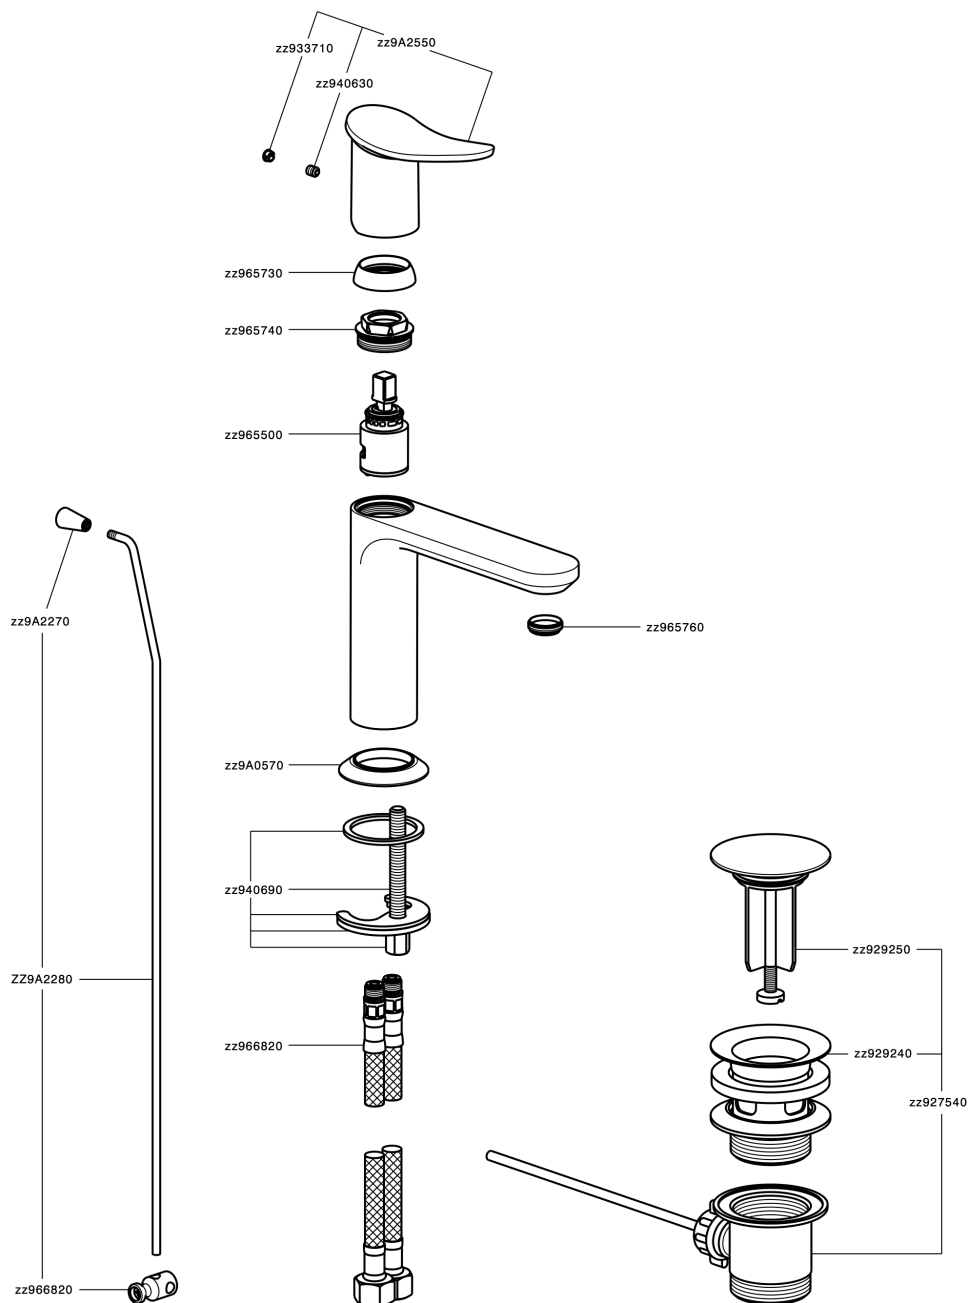

Lavabo monomando HARLOCK_HK000514

MODELO **HK000514**

Lavabo monomando, con desagüe automático 1" 1/4, latiguillos acero G.3/8"

ACABADOS DISPONIBLES

-  **21** 21 Cromo
-  **2P** 2P Oro rosa
-  **2Q** 2Q Black Titanium
-  **40** 40 Negro Mate
-  **4Q** 4Q Blanco Mate
-  **6T** 6T Cromo/Negro Mate

CARACTERÍSTICAS

Recambio Cartucho **ZZ96550000**

Cartucho Monomando 25 mm

Lavabo monomando HARLOCK_HK000514

HK000514

<https://es.huberitalia.com/lavabo-monomando-harlock-hk000514>

2024-09-19