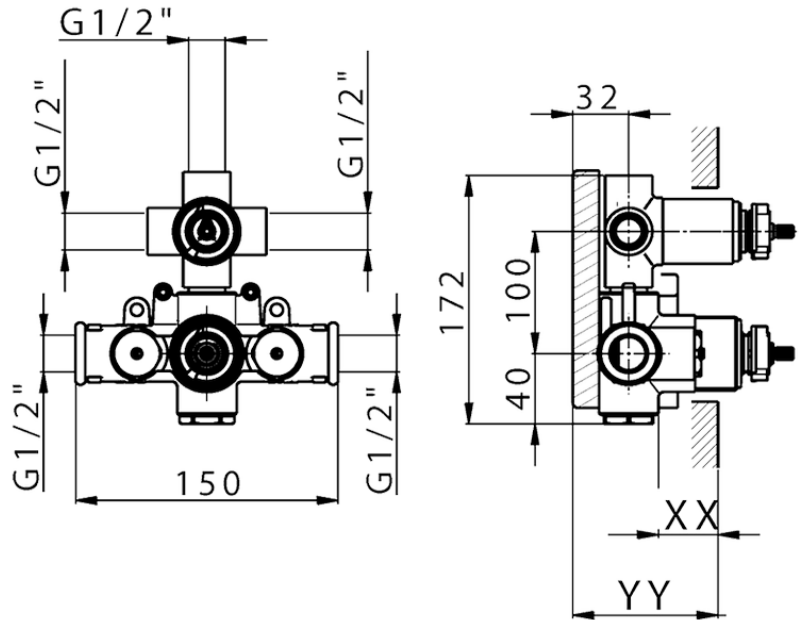

Parte empotrada termostático ducha 3 salidas EMPOTRADO_ZB019200

Piastra/Plate/Plaque/Platte/Placa
 2-3mm: XX 25-40 YY 76-91
 10mm: XX 21-34 YY 70-83

ZB019200

<https://es.huberitalia.com/parte-empotrada-termostatico-ducha-3-salidas-empotrado-zb019200>