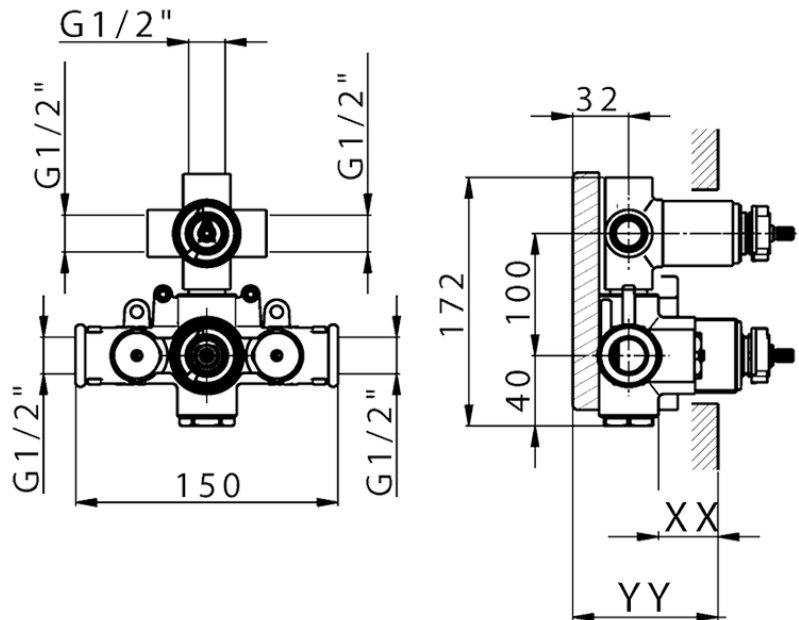

Parte empotrada termostático ducha 3 salidas EMPOTRADO_ZB019200

Piastra/Plate/Plaque/Platte/Placa
 2-3mm: XX 25-40 YY 76-91
 10mm: XX 21-34 YY 70-83

ZB019200

<https://es.huberitalia.com/parte-empotrada-termostatico-ducha-3-salidas-empotrado-zb019200>