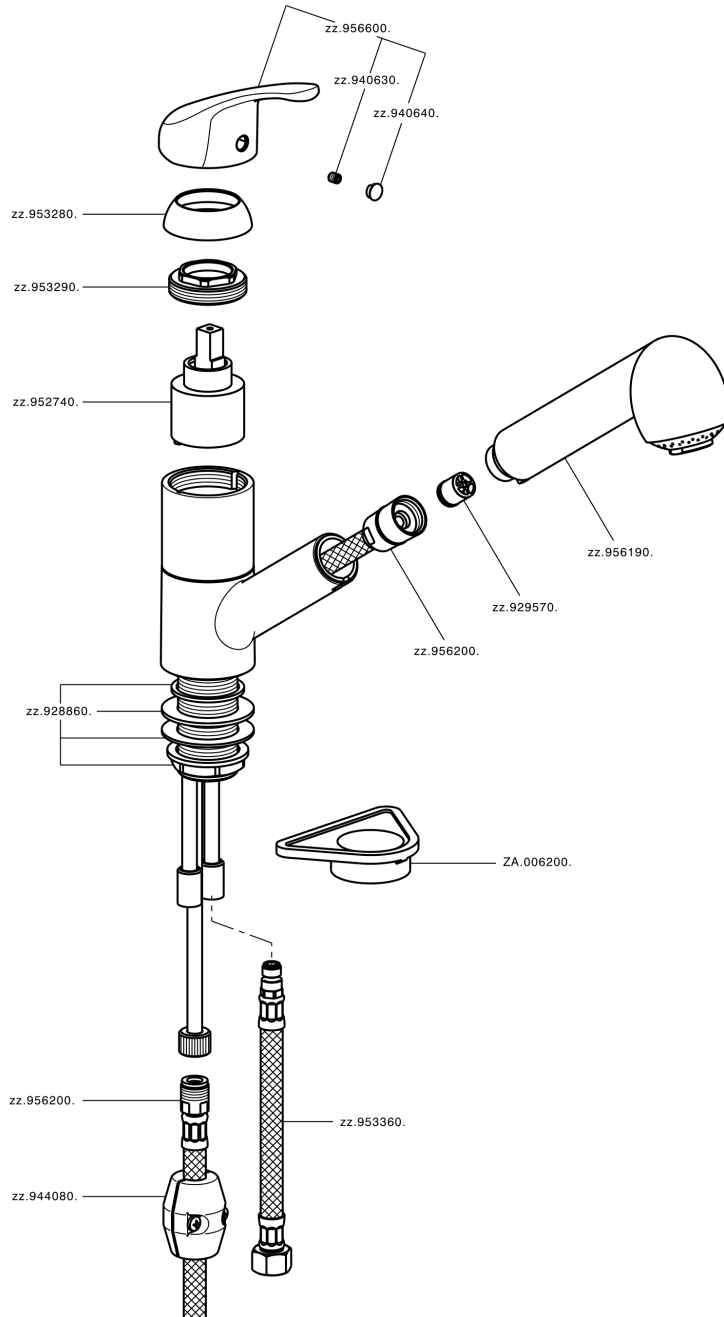

Fregadero monomando ducha extraíble KITCHEN_BC002570

BC002570

<https://es.huberitalia.com/fregadero-monomando-ducha-extraible-kitchen-bc002570>

2024-11-21