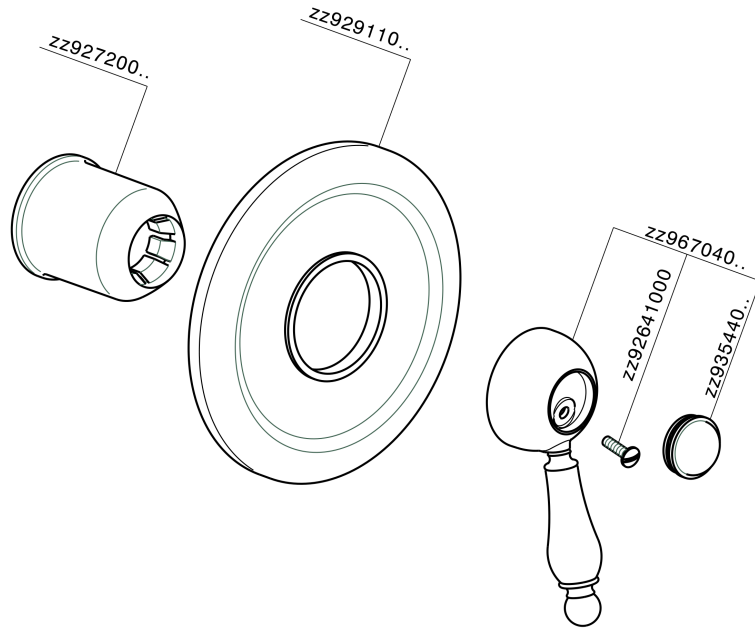

Parte esterna monomando ducha empotrada CROISSETTE_CM003000

CM003000

<https://es.huberitalia.com/parte-externa-monomando-ducha-empotrada-croisette-cm003000>

Parte empotrada monomando ducha EMPOTRADO_ZB002300

ZB002300

<https://es.huberitalia.com/parte-empotrada-monomando-ducha-empotrado-zb002300>

2025-04-09