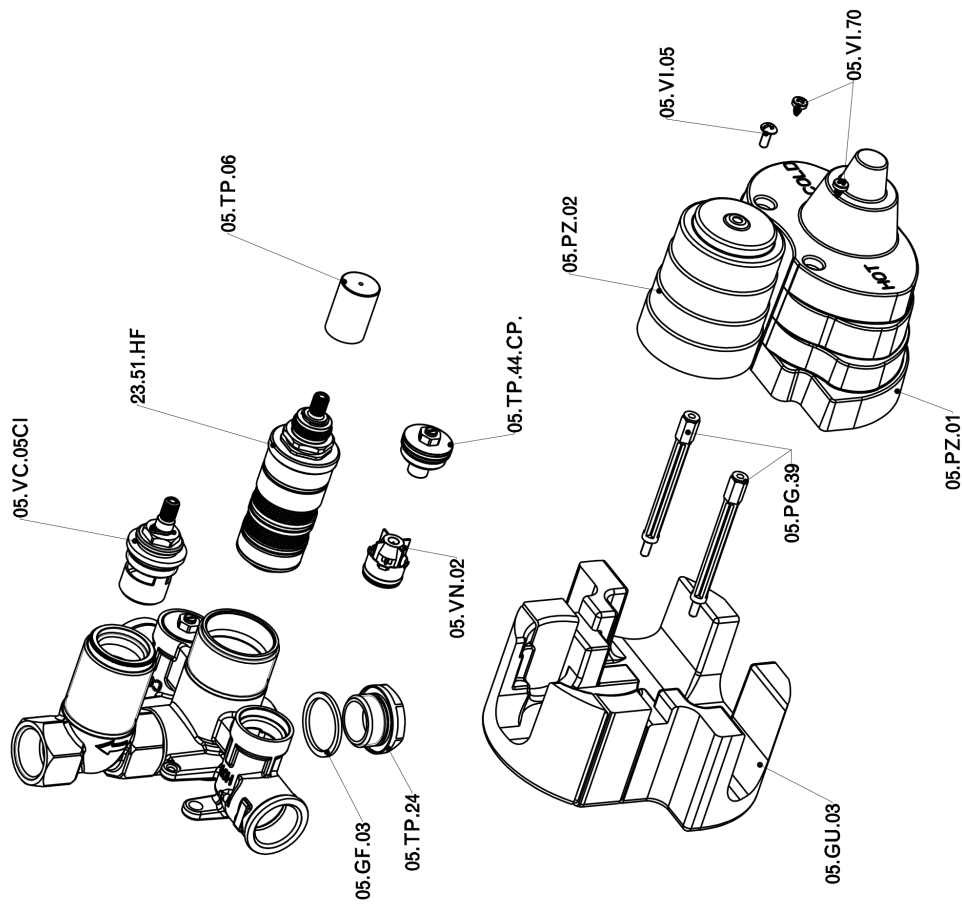

## Parte externa termostático ducha emp. 1 salida H2\_H2007300

H2007300

<https://es.huberitalia.com/parte-externa-termostatico-ducha-emp-1-salida-h2-h2007300>

## Parte empotrada termostático ducha 1 salida EMPOTRADO\_ZB007361

ZB007361

<https://es.huberitalia.com/parte-empotrada-termostatico-ducha-1-salida-empotrado-zb007361>

## Parte empotrada termostático ducha 1 salida EMPOTRADO\_ZB007301

ZB007301

<https://es.huberitalia.com/parte-empotrada-termostatico-ducha-1-salida-empotrado-zb007301>

2025-01-05