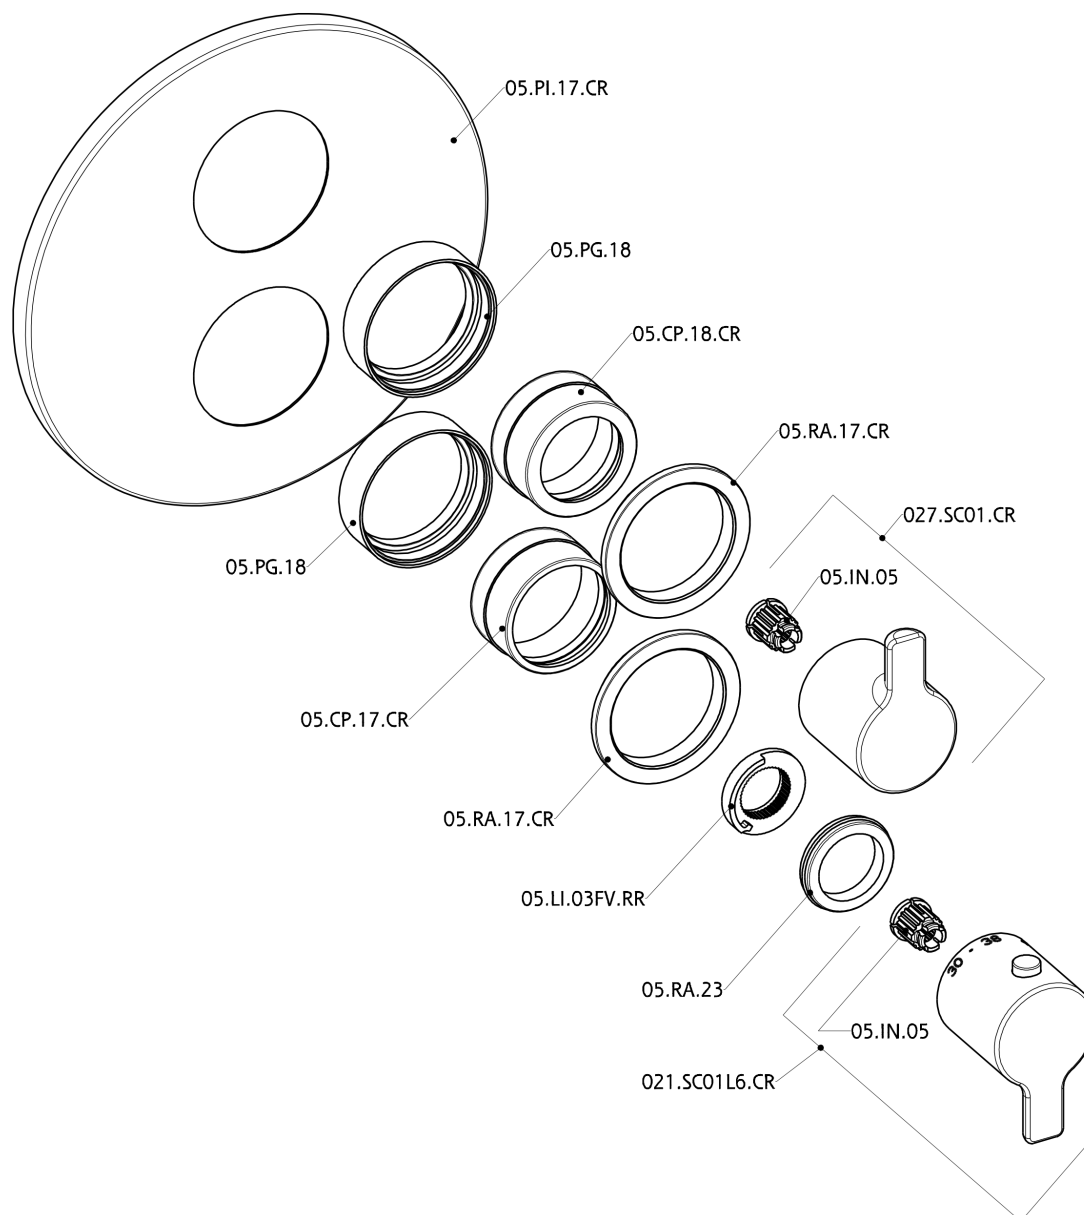

## Parte externa termostático ducha emp. 1 salida H2\_H2007300

H2007300

<https://es.huberitalia.com/parte-externa-termostatico-ducha-emp-1-salida-h2-h2007300>

## Parte empotrada termostático ducha 1 salida EMPOTRADO\_ZB007361

ZB007361

<https://es.huberitalia.com/parte-empotrada-termostatico-ducha-1-salida-empotrado-zb007361>

## Parte empotrada termostático ducha 1 salida EMPOTRADO\_ZB007301

ZB007301

<https://es.huberitalia.com/parte-empotrada-termostatico-ducha-1-salida-empotrado-zb007301>

2025-01-05