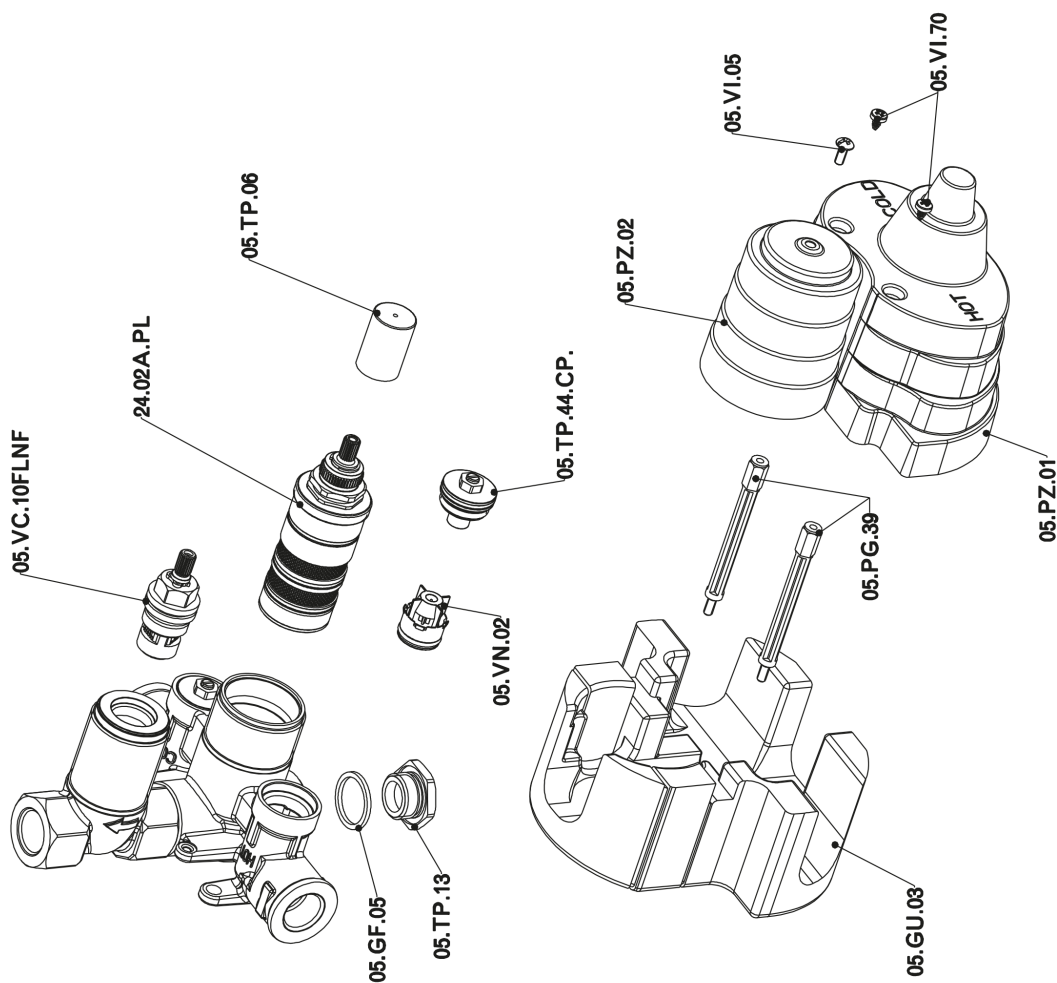

## Parte externa termostático ducha emp. 1 salida H2\_H2007300

H2007300

<https://es.huberitalia.com/parte-externa-termostatico-ducha-emp-1-salida-h2-h2007300>

## Parte empotrada termostático ducha 1 salida EMPOTRADO\_ZB007361

ZB007361

<https://es.huberitalia.com/parte-empotrada-termostatico-ducha-1-salida-empotrado-zb007361>

## Parte empotrada termostático ducha 1 salida EMPOTRADO\_ZB007301

ZB007301

<https://es.huberitalia.com/parte-empotrada-termostatico-ducha-1-salida-empotrado-zb007301>

2025-01-05