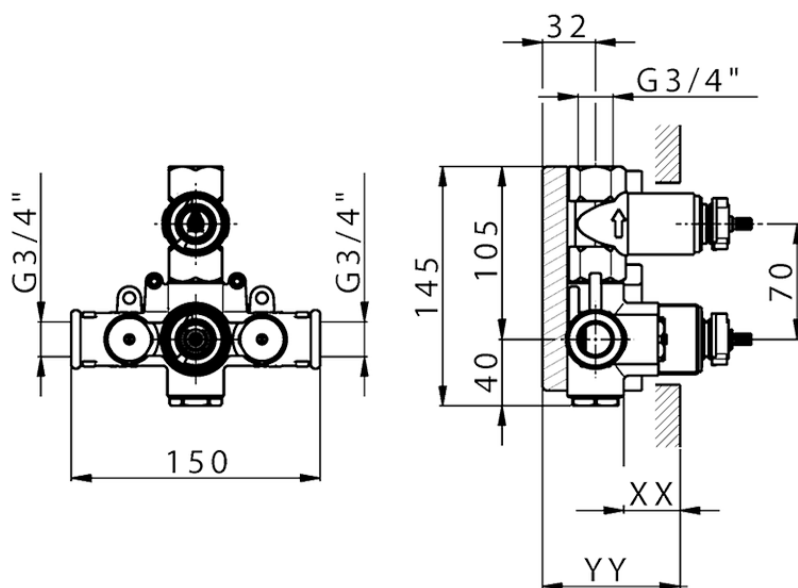

## Parte externa termostático ducha emp. 1 salida H2\_H2007300

H2007300

<https://es.huberitalia.com/parte-externa-termostatico-ducha-emp-1-salida-h2-h2007300>

## Piastra/Plate/Plaque/Platte/Placa

2-3mm: XX 25-40 YY 76-91

10 mm: XX 16-31 YY 65-80

ZB007361

<https://es.huberitalia.com/parte-empotrada-termostatico-ducha-1-salida-empotrado-zb007361>

## Piastra/Plate/Plaque/Platte/Placa

2-3mm: XX 25-40 YY 76-91

10 mm: XX 16-31 YY 65-80

ZB007301

<https://es.huberitalia.com/parte-empotrada-termostatico-ducha-1-salida-empotrado-zb007301>

2025-01-05