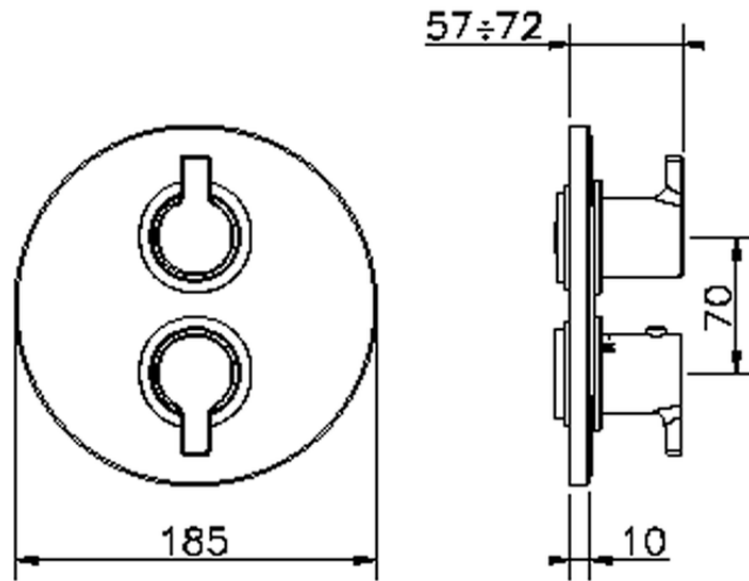

## Parte externa termostático ducha emp. 1 salida H2\_H2007300

H2007300

<https://es.huberitalia.com/parte-externa-termostatico-ducha-emp-1-salida-h2-h2007300>

## Piastra/Plate/Plaque/Platte/Placa

2-3mm: XX 25-40 YY 76-91

10 mm: XX 16-31 YY 65-80

ZB007361

<https://es.huberitalia.com/parte-empotrada-termostatico-ducha-1-salida-empotrado-zb007361>

## Piastra/Plate/Plaque/Platte/Placa

2-3mm: XX 25-40 YY 76-91

10 mm: XX 16-31 YY 65-80

ZB007301

<https://es.huberitalia.com/parte-empotrada-termostatico-ducha-1-salida-empotrado-zb007301>

2025-01-05