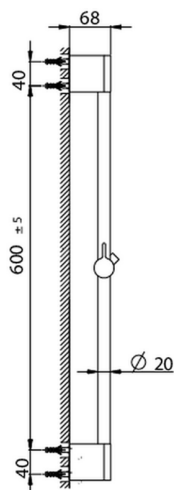

Barra corrediza Levity SHOWER_SS012060

MODELO **SS012060**

Barra corrediza, barra 61 cm con soporte corredizo

ACABADOS DISPONIBLES

CARACTERÍSTICAS

2026-06-13