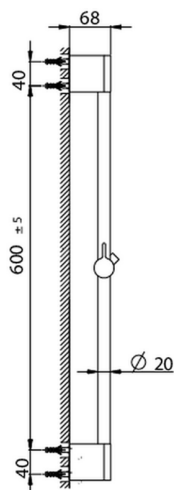

Barra corrediza Levity SHOWER_SS012060

MODELO **SS012060**

Barra corrediza, barra 61 cm con soporte corredizo

ACABADOS DISPONIBLES

CARACTERÍSTICAS

2026-06-10