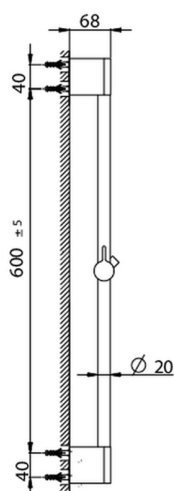

Barra corrediza Levity SHOWER_SS012060

MODELO **SS012060**

Barra corrediza, barra 61 cm con soporte corredizo

ACABADOS DISPONIBLES

CARACTERÍSTICAS

2026-04-15