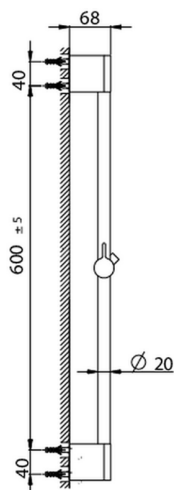

Barra corrediza Levity SHOWER_SS012060

MODELO **SS012060**

Barra corrediza, barra 61 cm con soporte corredizo

ACABADOS DISPONIBLES

CARACTERÍSTICAS

2026-05-20