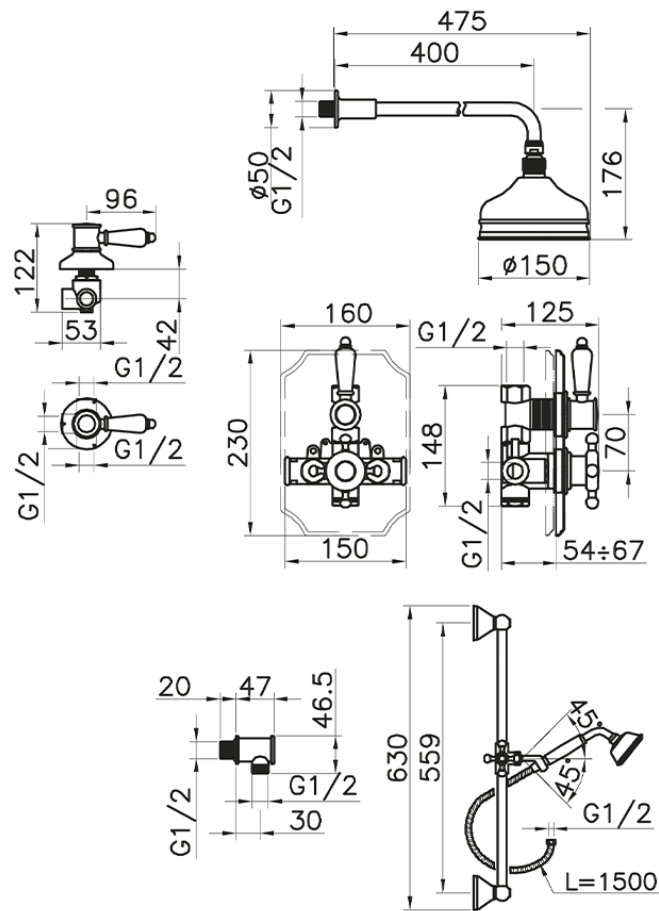

Conjunto ducha termostático empotrado VICTORIAN_912.VT01H.

912.VT01H.

<https://es.huberitalia.com/conjunto-ducha-termostatico-empotrado-victorian-912-vt01h>

2026-04-12