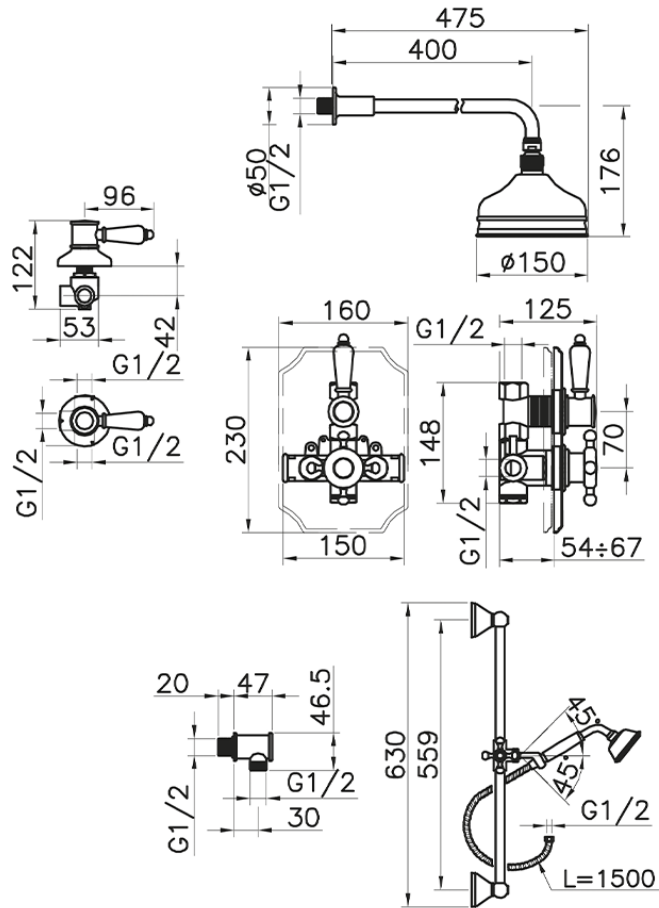

Conjunto ducha termostático empotrado VICTORIAN_912.VT01H.

912.VT01H.

<https://es.huberitalia.com/conjunto-ducha-termostatico-empotrado-victorian-912-vt01h>

2026-07-03