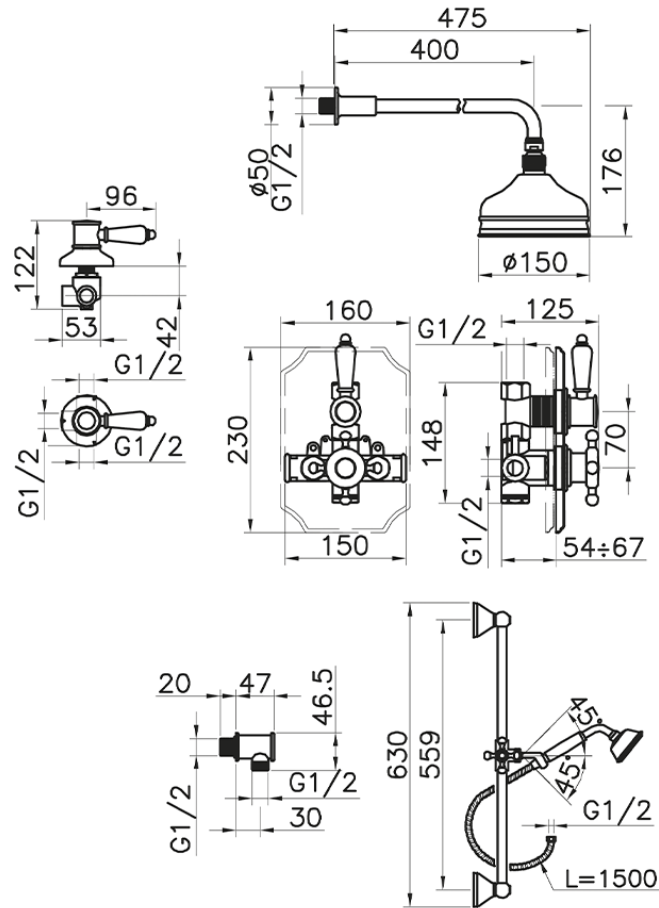

Conjunto ducha termostático empotrado VICTORIAN_912.VT01H.

912.VT01H.

<https://es.huberitalia.com/conjunto-ducha-termostatico-empotrado-victorian-912-vt01h>

2026-06-13