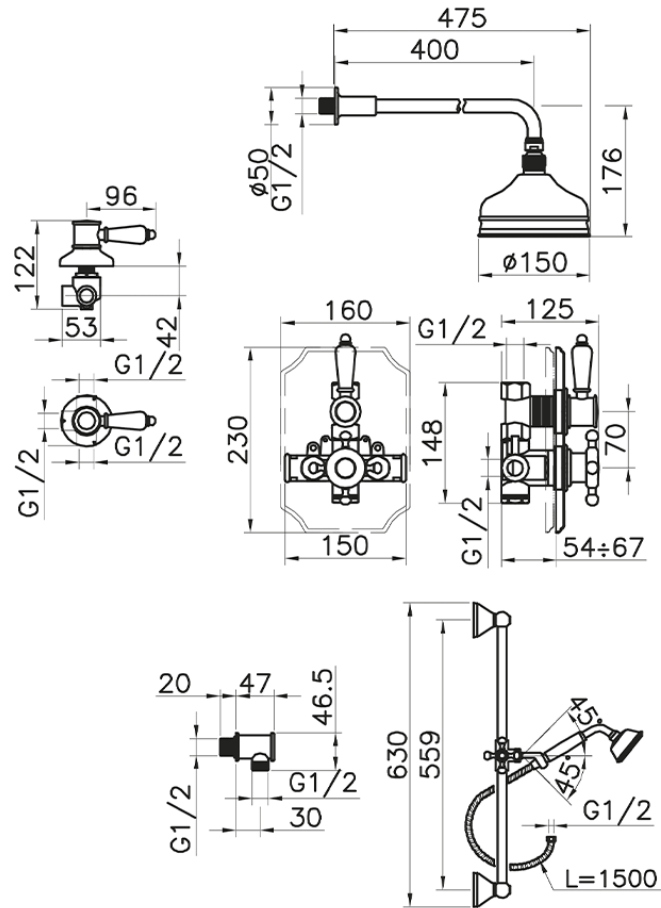

## Conjunto ducha termostático empotrado VICTORIAN\_912.VT01H.

912.VT01H.

<https://es.huberitalia.com/conjunto-ducha-termostatico-empotrado-victorian-912-vt01h>

2026-07-03