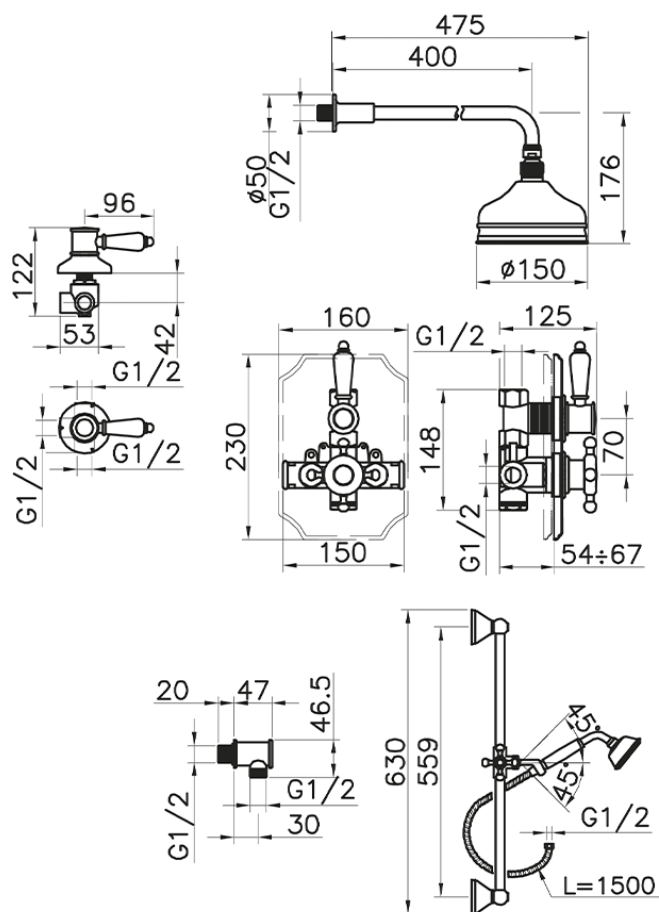

## Conjunto ducha termostático empotrado VICTORIAN\_912.VT01H.

912.VT01H.

<https://es.huberitalia.com/conjunto-ducha-termostatico-empotrado-victorian-912-vt01h>

2026-06-13