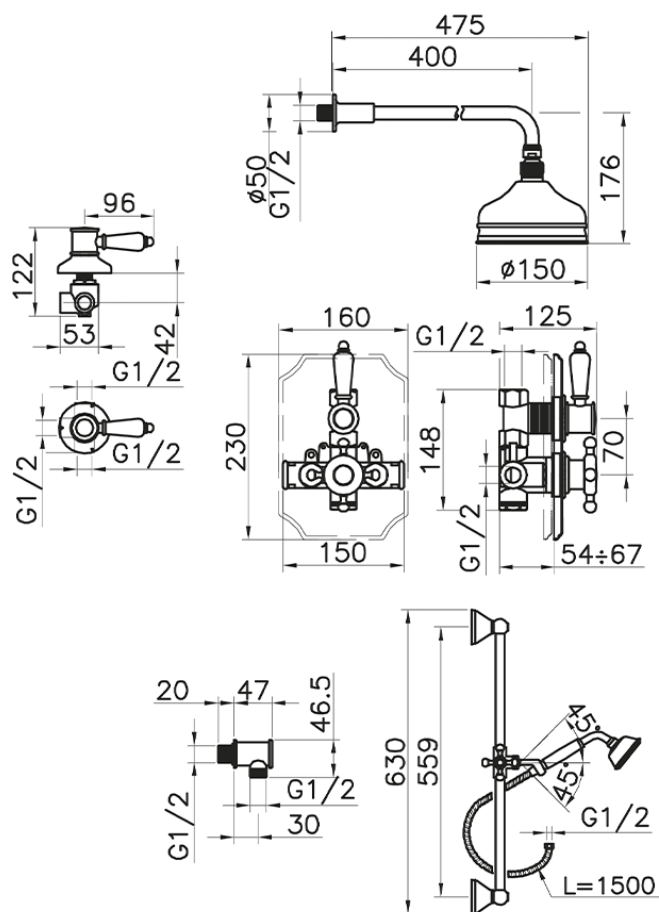

## Conjunto ducha termostático empotrado VICTORIAN\_912.VT01H.

912.VT01H.

<https://es.huberitalia.com/conjunto-ducha-termostatico-empotrado-victorian-912-vt01h>

2026-04-12