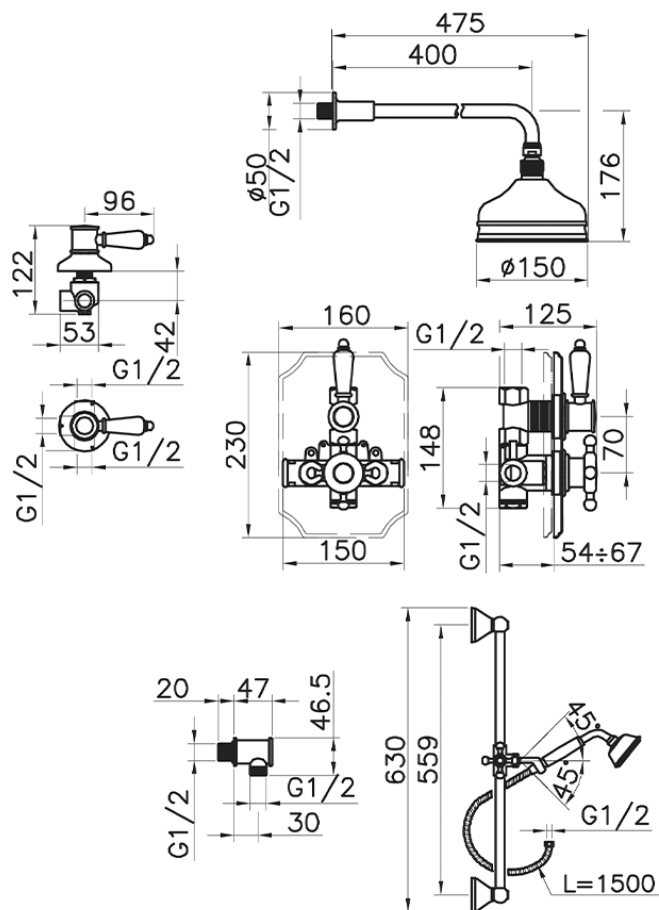

## Conjunto ducha termostático empotrado VICTORIAN\_912.VT01H.

912.VT01H.

<https://es.huberitalia.com/conjunto-ducha-termostatico-empotrado-victorian-912-vt01h>

2026-04-30