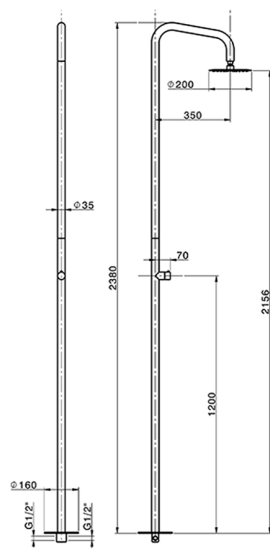

Columna de ducha progresiva LYNOX_LX005130

MODELO **LX005130**

Columna de ducha progresiva, para exterior/interior de suelo, rociador redondo D.200 mm INOX, INOX AISI 316L

ACABADOS DISPONIBLES

D1 D1 Inox Cepillado

CARACTERÍSTICAS

Recambio Cartucho **ZZ9C292000**

Cartucho Monomando Progresivo 25 mm

2025-01-21