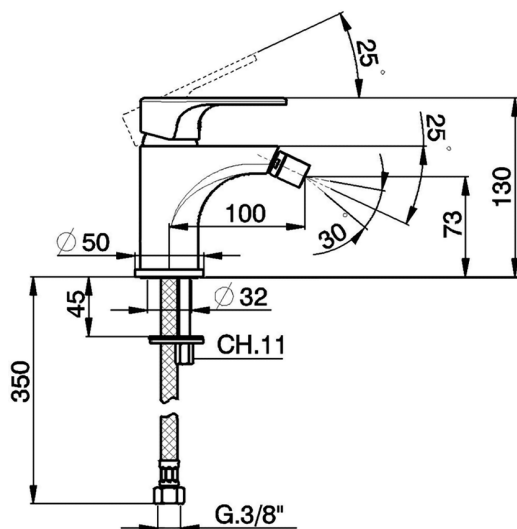

Bidé monomando Energy Save H3_AH000565

MODELO **AH000565**

Bidé monomando Energy Save, sin desagüe automático, latiguillos acero G.3/8"

ACABADOS DISPONIBLES

-  **21** 21 Cromo
-  **2F** 2F Níquel Cepillado
-  **40** 40 Negro Mate

CARACTERÍSTICAS

Recambio Cartucho **ZZ96800000**

Cartucho Monomando 35 mm

EcoStop

La función EcoStop limita el caudal del agua aproximadamente el 50% de la salida máxima con una leve resistencia en la maneta. Basta con empujar ligeramente más allá de la mitad del tope sólo cuando se requiera la salida máxima de agua. Esto permitirá ahorrar hasta un 50% de agua.