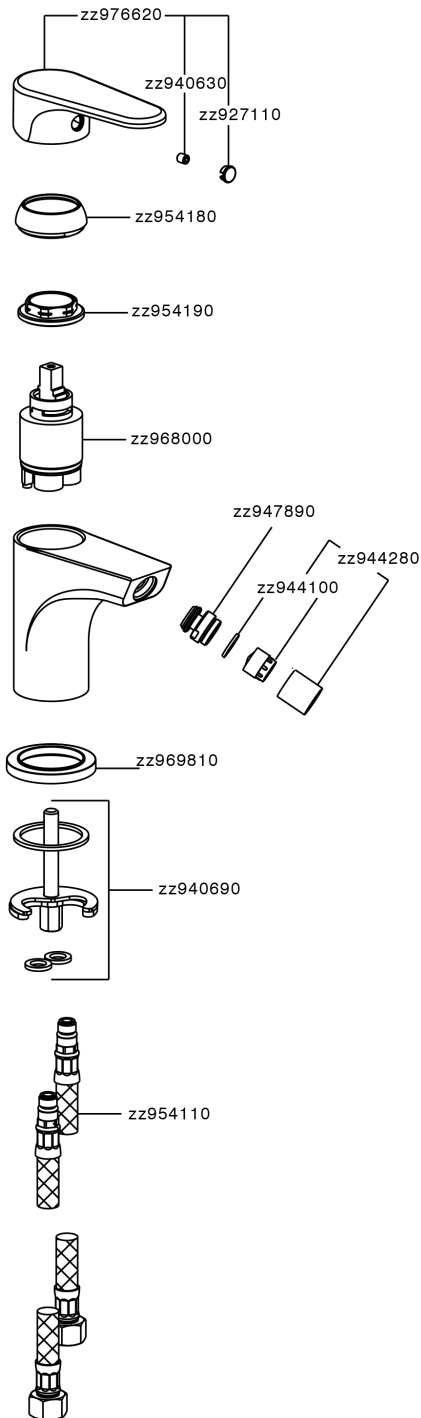

Bidé monomando Energy Save H3_AH000565

AH000565

<https://es.huberitalia.com/bide-monomando-energy-save-h3-ah000565>

2025-02-02