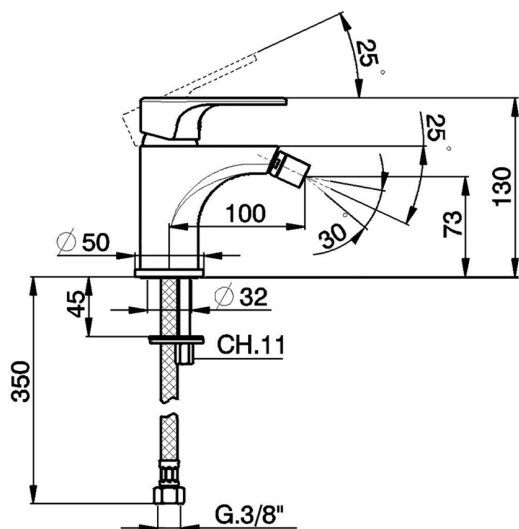

Bidé monomando Energy Save H3_AH000565

MODELO **AH000565**

Bidé monomando Energy Save, sin desagüe automático, latiguillos acero G.3/8"

ACABADOS DISPONIBLES

-  **21** 21 Cromo
-  **2F** 2F Níquel Cepillado
-  **40** 40 Negro Mate

CARACTERÍSTICAS

Recambio Cartucho **ZZ96800000**

Cartucho Monomando 35 mm

EcoStop

La función EcoStop limita el caudal del agua aproximadamente el 50% de la salida máxima con una leve resistencia en la maneta. Basta con empujar ligeramente más allá de la mitad del tope sólo cuando se requiera la salida máxima de agua. Esto permitirá ahorrar hasta un 50% de agua.