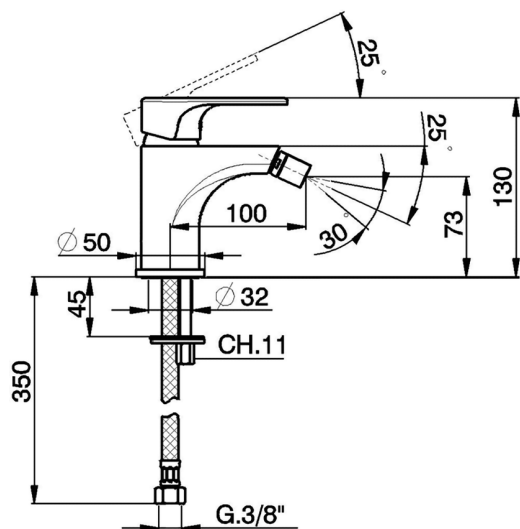

## Bidé monomando Energy Save H3\_AH000565

MODELO **AH000565**

Bidé monomando Energy Save, sin desagüe automático, latiguillos acero G.3/8"

ACABADOS DISPONIBLES

-  **21** 21 Cromo
-  **2F** 2F Níquel Cepillado
-  **40** 40 Negro Mate

CARACTERÍSTICAS

Recambio Cartucho **ZZ96800000**

**Cartucho Monomando 35 mm**

### EcoStop

La función EcoStop limita el caudal del agua aproximadamente el 50% de la salida máxima con una leve resistencia en la maneta. Basta con empujar ligeramente más allá de la mitad del tope sólo cuando se requiera la salida máxima de agua. Esto permitirá ahorrar hasta un 50% de agua.