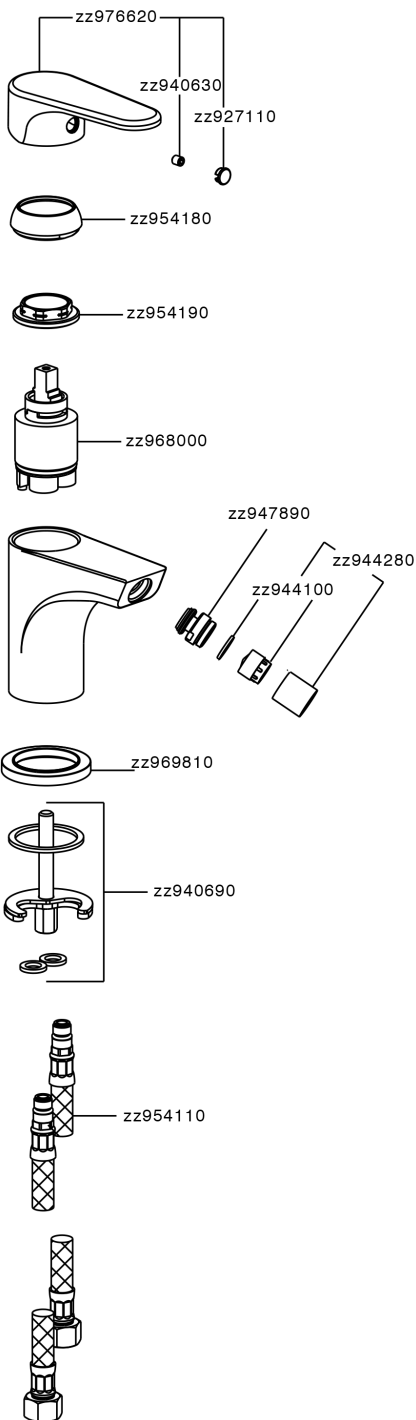

Bidé monomando Energy Save H3_AH000565

AH000565

<https://es.huberitalia.com/bide-monomando-energy-save-h3-ah000565>

2025-02-02