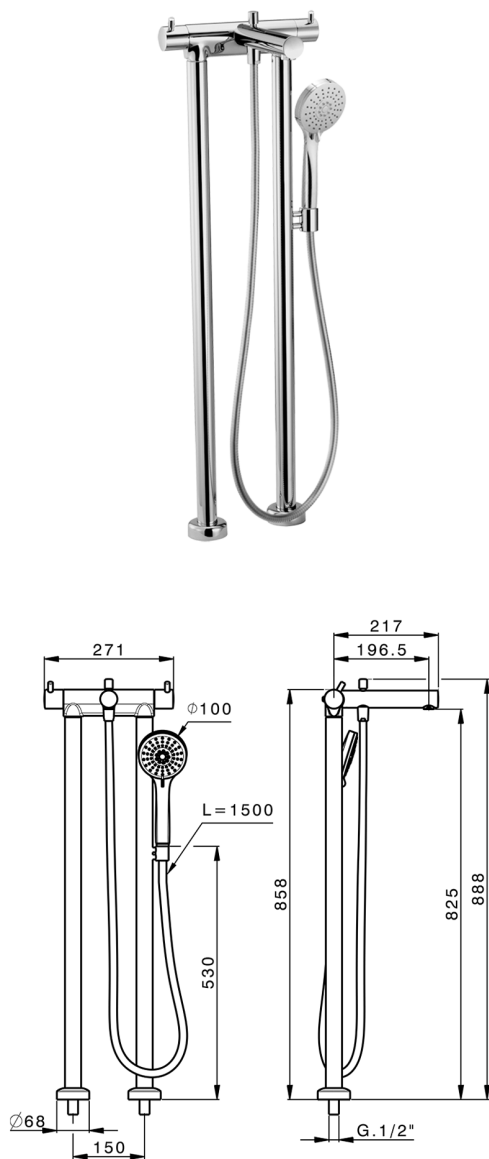

Bañera termostática de suelo NUOVA KIRUNA_K2T39010

MODELO **K2T39010**

Conjunto termostático Bañera de suelo, soporte duchita sobre columna, duchita 3 funciones Ø 100 mm de ABS, flexible liso SILVERFLEX 150 cm

ACABADOS DISPONIBLES

-  **21** 21 Cromo
-  **26** 26 Cobre Viejo
-  **2F** 2F Níquel Cepillado
-  **2W** 2W Oro Cepillado
-  **40** 40 Negro Mate
-  **4Q** 4Q Blanco Mate

CARACTERÍSTICAS

Recambio Cartucho **24.04A.PP**

Cartucho Termostático Plus P 8X20

Termostático

El Termostático Huber es tu gestor personal del agua, ayudándote a manejar, controlar y ahorrar agua y energía.

2025-01-30