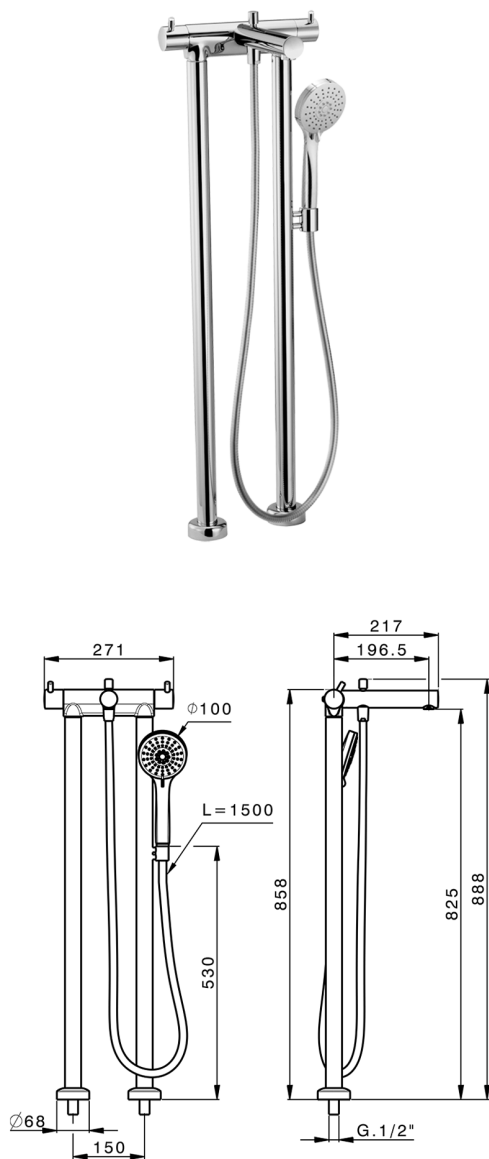

Bañera termostática de suelo NUOVA KIRUNA_K2T39010

MODELO **K2T39010**

Conjunto termostático Bañera de suelo, soporte duchita sobre columna, duchita 3 funciones Ø 100 mm de ABS, flexible liso SILVERFLEX 150 cm

ACABADOS DISPONIBLES

-  **21** 21 Cromo
-  **26** 26 Cobre Viejo
-  **2F** 2F Níquel Cepillado
-  **2W** 2W Oro Cepillado
-  **40** 40 Negro Mate
-  **4Q** 4Q Blanco Mate

CARACTERÍSTICAS

Recambio Cartucho **24.04A.PP**

Cartucho Termostático Plus P 8X20

Termostático

El Termostático Huber es tu gestor personal del agua, ayudándote a manejar, controlar y ahorrar agua y energía.

2024-12-22