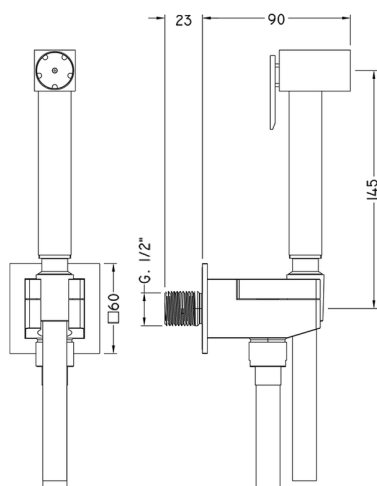

Kit ducha limpieza WC DUCHAS HIGIÉNICAS_EG007930

MODELO **EG007930**

Kit ducha limpieza WC, soporte mural cuadrado, apertura mono agua, Ducha limpieza WC de Latón, flexible PVC 120 cm

ACABADOS DISPONIBLES

21 21 Cromo

CARACTERÍSTICAS

Ducha limpieza WC

Ducha Limpieza

Ducha higiénica, para el cuidado de la higiene personal.

2026-06-30