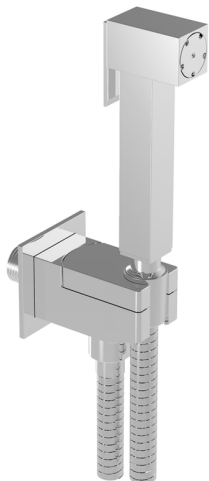

Kit ducha limpieza WC DUCHAS HIGIÉNICAS_EG007930

MODELO **EG007930**

Kit ducha limpieza WC, soporte mural cuadrado, apertura mono agua, Ducha limpieza WC de Latón, flexible PVC 120 cm

ACABADOS DISPONIBLES

21 21 Cromo

CARACTERÍSTICAS

Ducha limpieza WC

Ducha Limpieza

Ducha higiénica, para el cuidado de la higiene personal.

2026-05-20