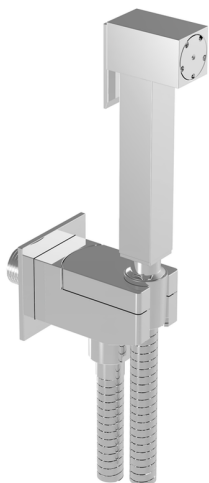

Kit ducha limpieza WC DUCHAS HIGIÉNICAS_EG007930

MODELO **EG007930**

Kit ducha limpieza WC, soporte mural cuadrado, apertura mono agua, Ducha limpieza WC de Latón, flexible PVC 120 cm

ACABADOS DISPONIBLES

21 21 Cromo

CARACTERÍSTICAS

Ducha limpieza WC

Ducha Limpieza

Ducha higiénica, para el cuidado de la higiene personal.

2026-06-10