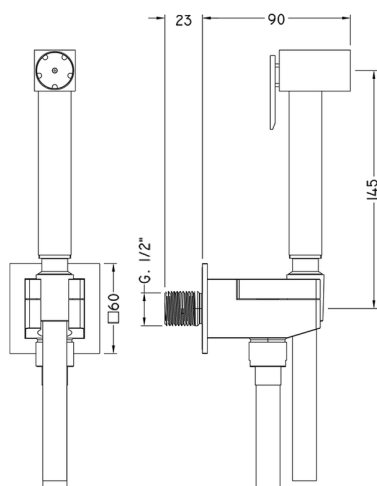

Kit ducha limpieza WC DUCHAS HIGIÉNICAS_EG007930

MODELO **EG007930**

Kit ducha limpieza WC, soporte mural cuadrado, apertura mono agua, Ducha limpieza WC de Latón, flexible PVC 120 cm

ACABADOS DISPONIBLES

21 21 Cromo

CARACTERÍSTICAS

Ducha limpieza WC

Ducha Limpieza

Ducha higiénica, para el cuidado de la higiene personal.

2026-04-30