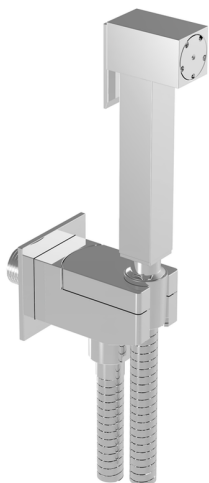

Kit ducha limpieza WC DUCHAS HIGIÉNICAS_EG007930

MODELO **EG007930**

Kit ducha limpieza WC, soporte mural cuadrado, apertura mono agua, Ducha limpieza WC de Latón, flexible PVC 120 cm

ACABADOS DISPONIBLES

21 21 Cromo

CARACTERÍSTICAS

Ducha limpieza WC

Ducha Limpieza

Ducha higiénica, para el cuidado de la higiene personal.

2026-06-30