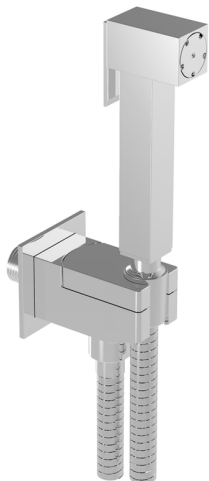

Kit ducha limpieza WC DUCHAS HIGIÉNICAS_EG007930

MODELO **EG007930**

Kit ducha limpieza WC, soporte mural cuadrado, apertura mono agua, Ducha limpieza WC de Latón, flexible PVC 120 cm

ACABADOS DISPONIBLES

21 21 Cromo

CARACTERÍSTICAS

Ducha limpieza WC

Ducha Limpieza

Ducha higiénica, para el cuidado de la higiene personal.

2026-04-30