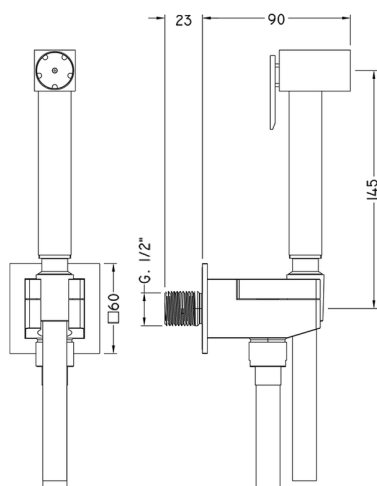

Kit ducha limpieza WC DUCHAS HIGIÉNICAS_EG007930

MODELO **EG007930**

Kit ducha limpieza WC, soporte mural cuadrado, apertura mono agua, Ducha limpieza WC de Latón, flexible PVC 120 cm

ACABADOS DISPONIBLES

21 21 Cromo

CARACTERÍSTICAS

Ducha limpieza WC

Ducha Limpieza

Ducha higiénica, para el cuidado de la higiene personal.

2026-06-10