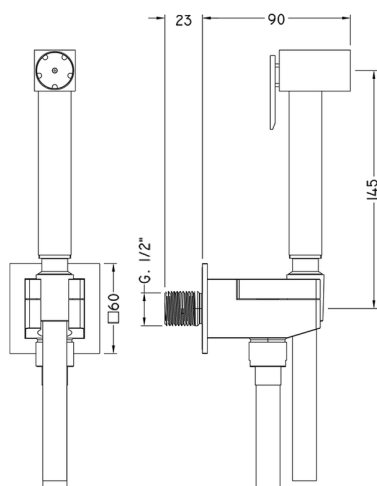

Kit ducha limpieza WC DUCHAS HIGIÉNICAS_EG007930

MODELO **EG007930**

Kit ducha limpieza WC, soporte mural cuadrado, apertura mono agua, Ducha limpieza WC de Latón, flexible PVC 120 cm

ACABADOS DISPONIBLES

21 21 Cromo

CARACTERÍSTICAS

Ducha limpieza WC

Ducha Limpieza

Ducha higiénica, para el cuidado de la higiene personal.

2026-05-20