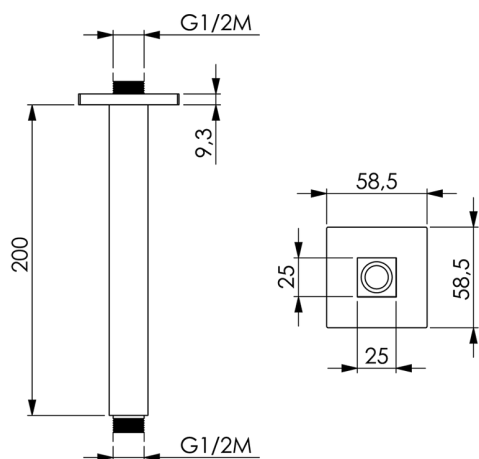

Brazo ducha de techo SHOWER_SS013350

MODELO **SS013350**

Brazo ducha de techo, 25x25x200 mm, Latón

ACABADOS DISPONIBLES

CARACTERÍSTICAS

2025-04-24