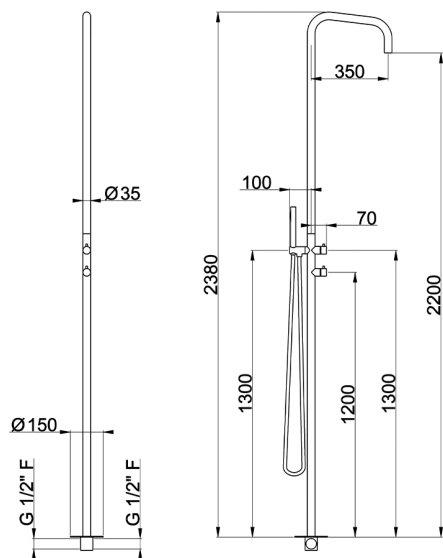

Columna de ducha progresiva LYNOX_LX005100

MODELO **LX005100**

Columna de ducha progresiva,desviador 2 salidas,para exterior/interior de suelo,Aireador chorro lluvia,duchita una función minimalista Ø 23 mm de INOX,INOX AISI 316L

ACABADOS DISPONIBLES

D1 D1 Inox Cepillado

CARACTERÍSTICAS

Recambio Cartucho **ZZ9E521000 - ZZ9E523000**

Cartucho Monomando Progresivo 25 mm

2026-06-13