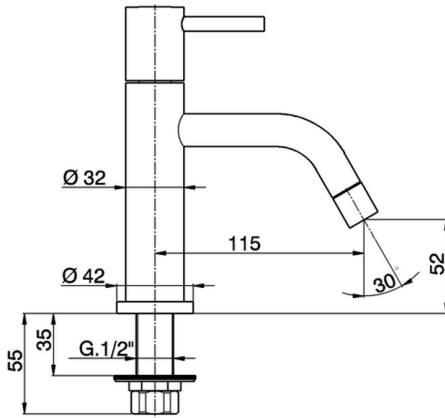

Grifo de un sólo agua TRATTO EVO_TV000900

MODELO **TV000900**

Grifo de un sólo agua, sin desagüe automático

ACABADOS DISPONIBLES

CARACTERÍSTICAS

2026-06-10