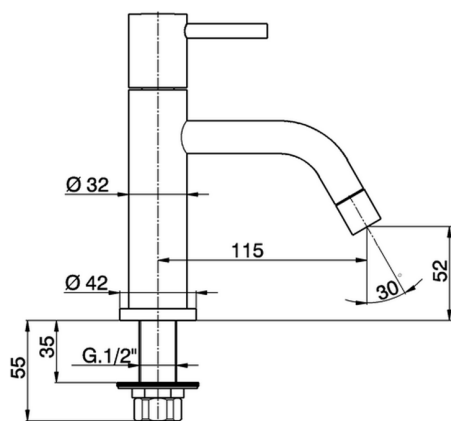

Grifo de un sólo agua TRATTO EVO_TV000900

MODELO **TV000900**

Grifo de un sólo agua, sin desagüe automático

ACABADOS DISPONIBLES

CARACTERÍSTICAS

2026-04-10