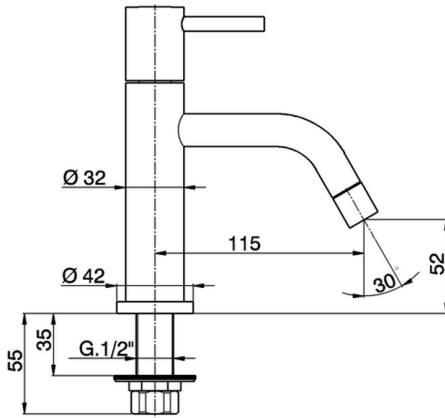

Grifo de un sólo agua TRATTO EVO_TV000900

MODELO **TV000900**

Grifo de un sólo agua, sin desagüe automático

ACABADOS DISPONIBLES

CARACTERÍSTICAS

2026-05-20