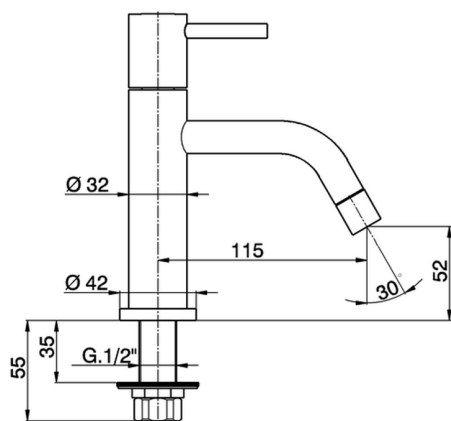

Grifo de un sólo agua TRATTO EVO_TV000900

MODELO **TV000900**

Grifo de un sólo agua, sin desagüe automático

ACABADOS DISPONIBLES

CARACTERÍSTICAS

2026-02-05