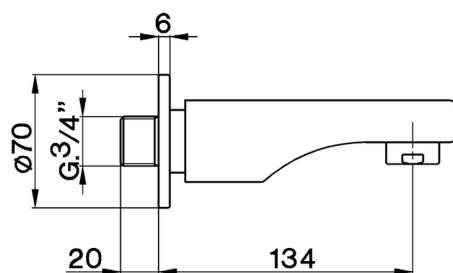

Caño de erogación COMPLEMENTOS_ZB000240

MODELO **ZB000240**

Caño de erogación, L.134 mm, conexión 3/4" M

ACABADOS DISPONIBLES

 **21** 21 Cromo

CARACTERÍSTICAS

2025-04-24