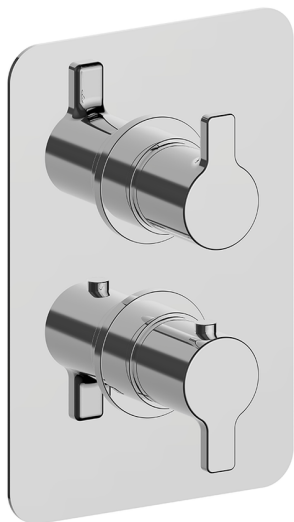

## Conjunto Termostático para One-Box ONE BOX\_SF0BT030

MODELO **SF0BT030**

Conjunto Termostático para One-Box, con deviaStop 1-2-3 salidas, profundidad mínima de instalación 67 mm, sin parte empotrada, para art. ZB00B030-ZB00B031

ACABADOS DISPONIBLES

CARACTERÍSTICAS

Recambio Cartucho **24.04A.PP**

**Cartucho Termostático Plus P 8X20**

Instalación **Empotrado**

Empotrado 2 **ZB00B031**

**ZB00B030**

### DeviaStop

La tecnología Huber DeviaStop le permite ajustar el caudal de agua y dirigirla hacia la salida elegida (rociador superior, ducha de mano, etc.).

## One-Box Universal para empotrado ONE BOX\_ZB00B031

MODELO **ZB00B031**

One-Box Universal para empotrado, para termostático o monomando 1 o 2 o 3 salidas, sin parte externa, con silenciadores, con junta para sellado