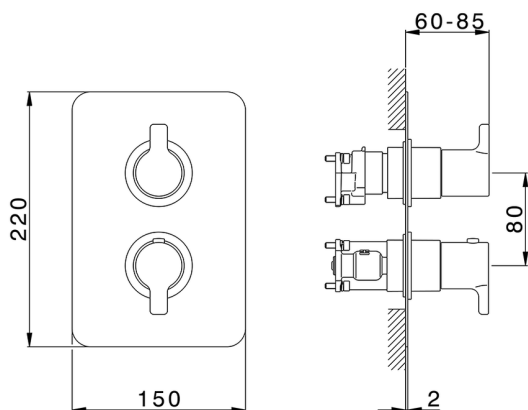

Conjunto Termostático para One-Box ONE BOX_SF0BT030

MODELO **SF0BT030**

Conjunto Termostático para One-Box, con deviaStop 1-2-3 salidas, profundidad mínima de instalación 67 mm, sin parte empotrada, para art. ZB00B030-ZB00B031

ACABADOS DISPONIBLES

CARACTERÍSTICAS

Recambio Cartucho **24.04A.PP**

Cartucho Termostático Plus P 8X20

Instalación **Empotrado**

Empotrado 2 **ZB00B031**

ZB00B030

DeviaStop