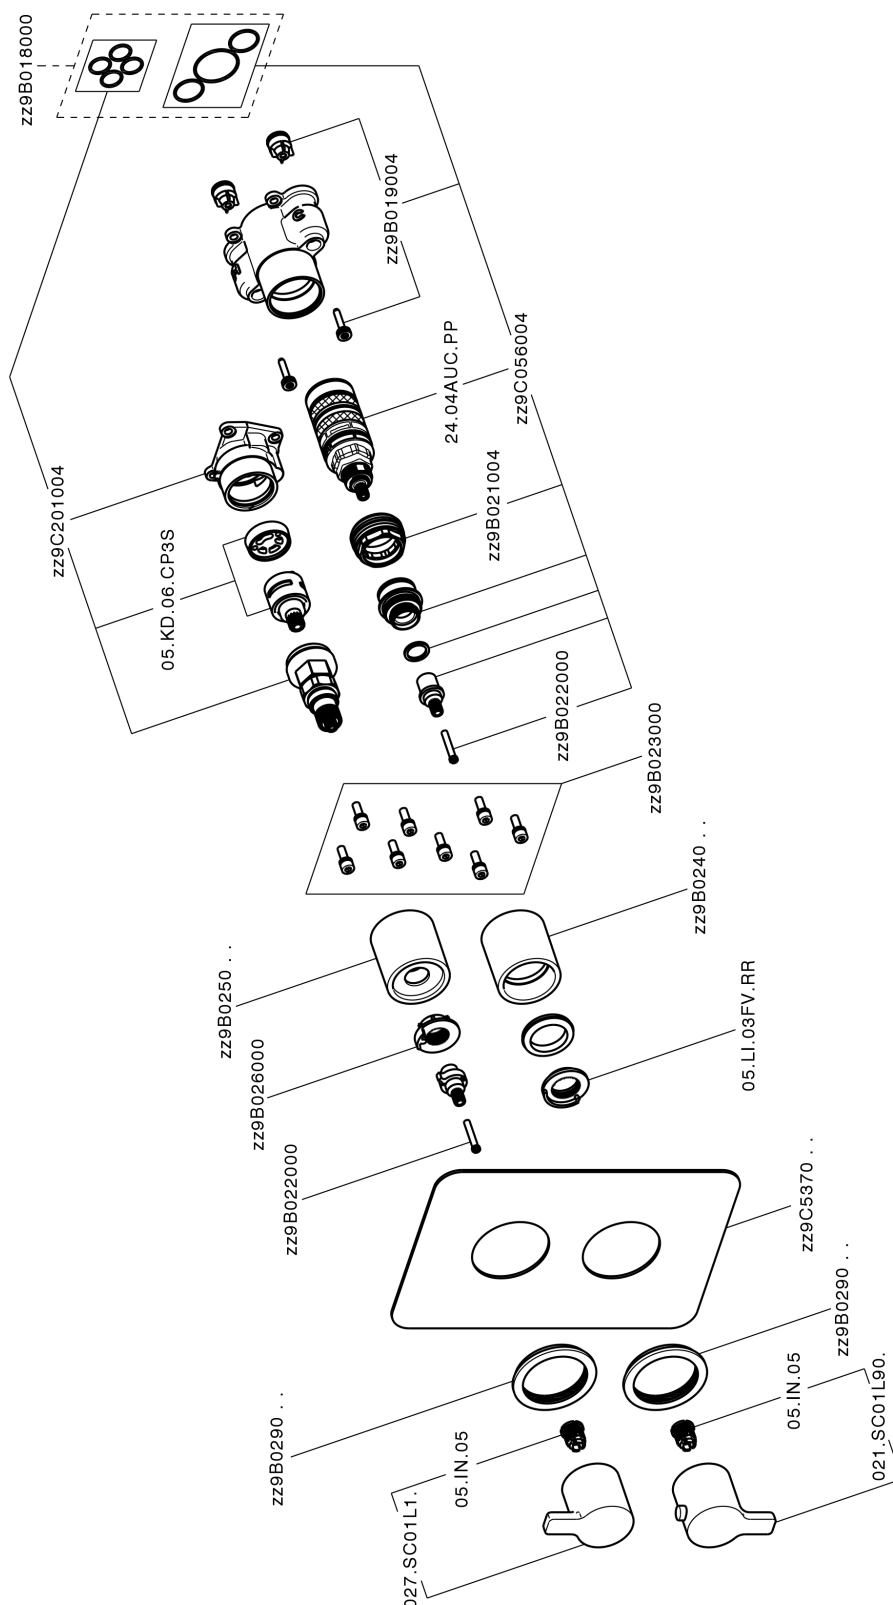

Conjunto Termostático para One-Box ONE BOX_SF0BT030

SF0BT030

<https://es.huberitalia.com/conjunto-termostatico-para-one-box-one-box-sf0bt030>