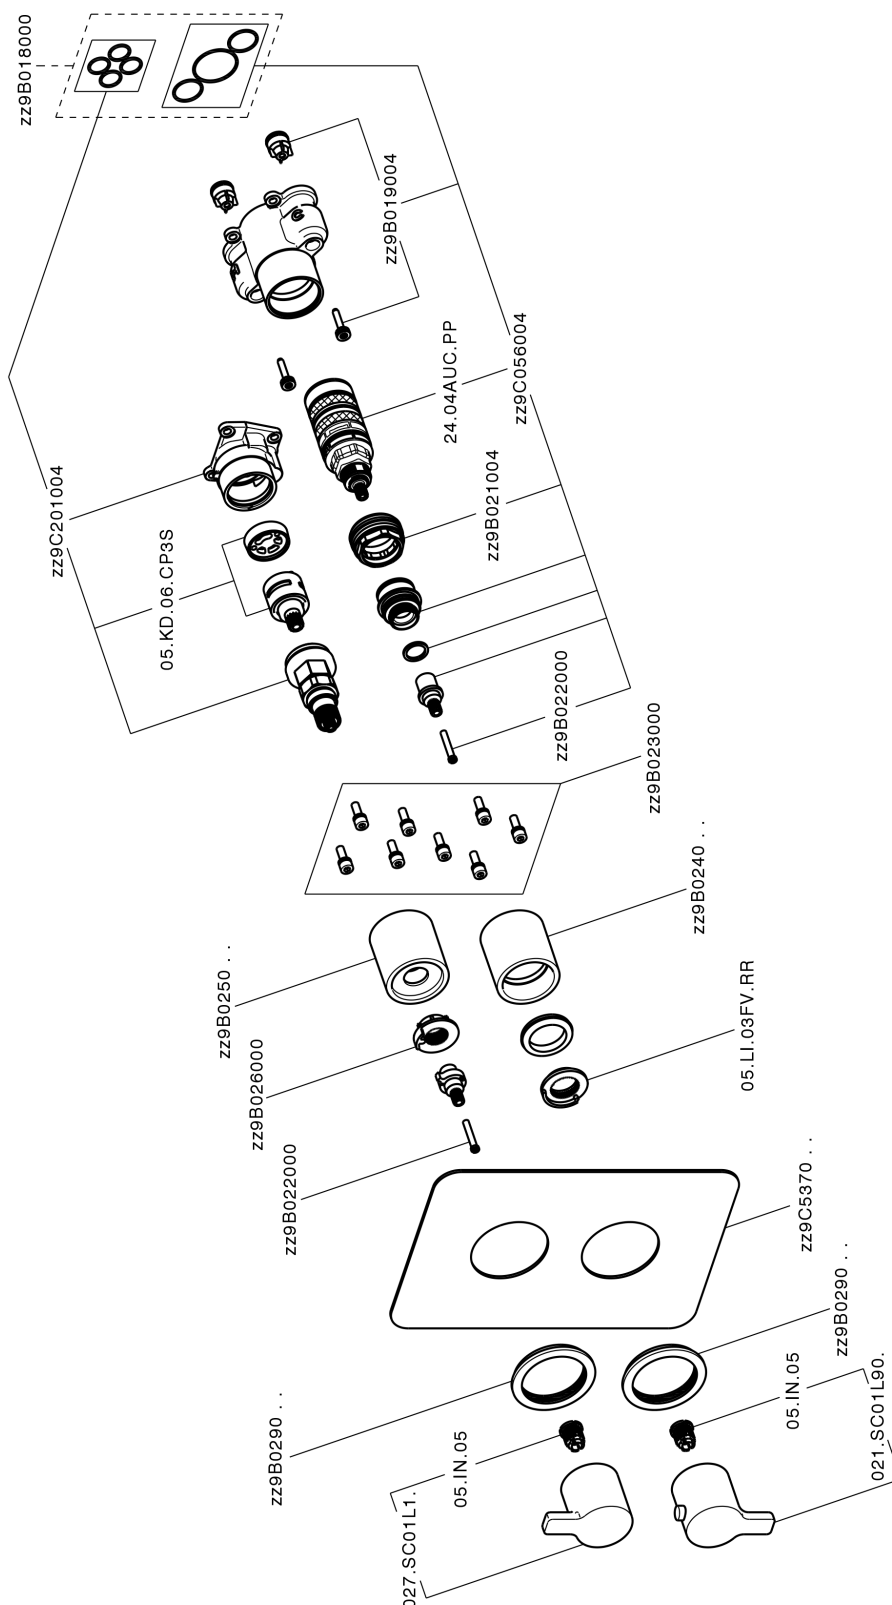

Conjunto Termostático para One-Box ONE BOX_SF0BT030

SF0BT030

<https://es.huberitalia.com/conjunto-termostatico-para-one-box-one-box-sf0bt030>