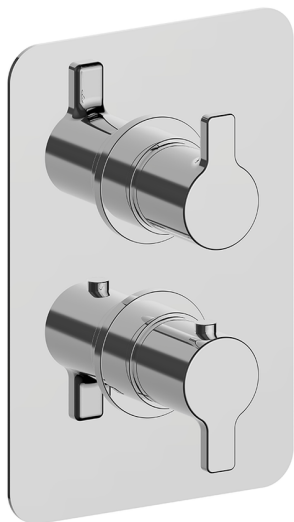

## Conjunto Termostático para One-Box ONE BOX\_SF0BT030

MODELO **SF0BT030**

Conjunto Termostático para One-Box, con devia-stop 1-2-3 salidas, profundidad mínima de instalación 67 mm, sin parte empotrada, para art. ZB00B030-ZB00B031

ACABADOS DISPONIBLES

CARACTERÍSTICAS

Recambio Cartucho **24.04A.PP**

**Cartucho Termostático Plus P 8X20**

Instalación **Empotrado**

Empotrado 2 **ZB00B031**

**ZB00B030**

### DeviaStop

La tecnología Huber DeviaStop le permite ajustar el caudal de agua y dirigirla hacia la salida elegida (rociador superior, ducha de mano, etc.).

## One-Box Universal para empotrado ONE BOX\_ZB00B031

MODELO **ZB00B031**

One-Box Universal para empotrado, para termostático o monomando 1 o 2 o 3 salidas, sin parte externa, con silenciadores, con junta para sellado