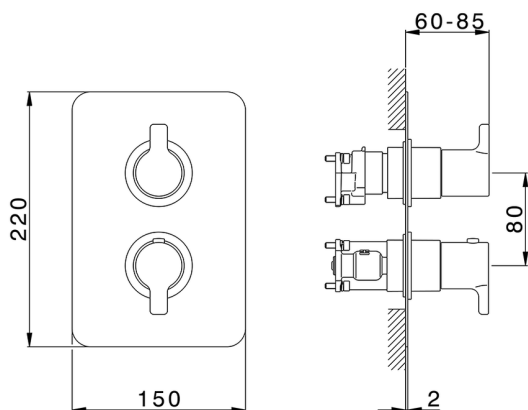

## Conjunto Termostático para One-Box ONE BOX\_SF0BT030

MODELO **SF0BT030**

Conjunto Termostático para One-Box, con devia-stop 1-2-3 salidas, profundidad mínima de instalación 67 mm, sin parte empotrada, para art. ZB00B030-ZB00B031

ACABADOS DISPONIBLES

CARACTERÍSTICAS

Recambio Cartucho **24.04A.PP**

**Cartucho Termostático Plus P 8X20**

Instalación **Empotrado**

Empotrado 2 **ZB00B031**

**ZB00B030**

### DeviaStop

La tecnología Huber DeviaStop le permite ajustar el caudal de agua y dirigirla hacia la salida elegida (rociador superior, ducha de mano, etc.).