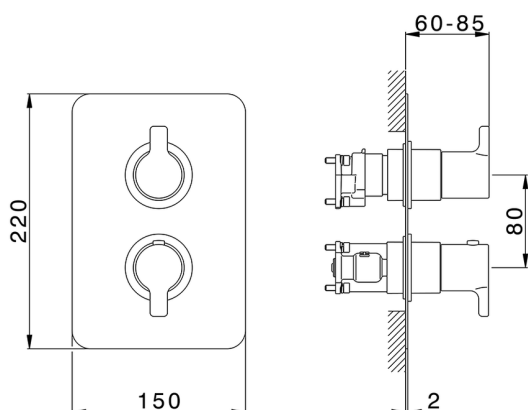

Conjunto Termostático para One-Box ONE BOX_SF0BT030

MODELO **SF0BT030**

Conjunto Termostático para One-Box, con deviaStop 1-2-3 salidas, profundidad mínima de instalación 67 mm, sin parte empotrada, para art. ZB00B030-ZB00B031

ACABADOS DISPONIBLES

CARACTERÍSTICAS

Recambio Cartucho **24.04A.PP**

Cartucho Termostático Plus P 8X20

Instalación **Empotrado**

Empotrado 2 **ZB00B031**

ZB00B030

DeviaStop

One-Box Universal para empotrado ONE BOX_ZB00B031

MODELO **ZB00B031**

One-Box Universal para empotrado, para termostático o monomando 1 o 2 o 3 salidas, sin parte externa, con silenciadores, con junta para sellado