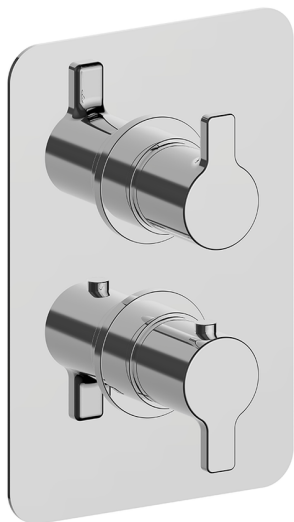

Conjunto Termostático para One-Box ONE BOX_SF0BT030

MODELO **SF0BT030**

Conjunto Termostático para One-Box, con deviaStop 1-2-3 salidas, profundidad mínima de instalación 67 mm, sin parte empotrada, para art. ZB00B030-ZB00B031

ACABADOS DISPONIBLES

CARACTERÍSTICAS

Recambio Cartucho **24.04A.PP**

Cartucho Termostático Plus P 8X20

Instalación **Empotrado**

Empotrado 2 **ZB00B031**

ZB00B030

DeviaStop

La tecnología Huber DeviaStop le permite ajustar el caudal de agua y dirigirla hacia la salida elegida (rociador superior, ducha de mano, etc.).

Termostático

El Termostático Huber es tu gestor personal del agua, ayudándote a manejar, controlar y ahorrar agua y energía.

One-Box Universal para empotrado, para termostático o monomando 1 o 2 o 3 salidas, sin parte externa, con silenciadores, con junta para sellado

ACABADOS DISPONIBLES

04 04 Sin Acabado

CARACTERÍSTICAS

Empotrado **1**
 Instalación **Empotrado**