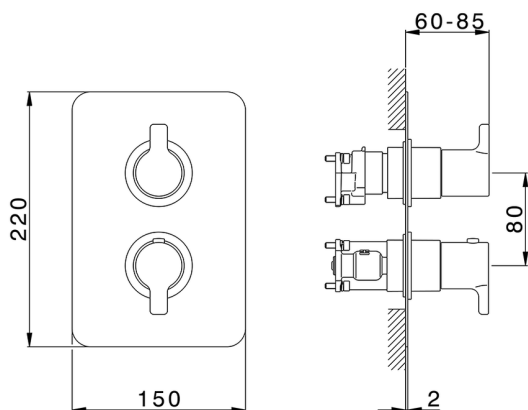

## Conjunto Termostático para One-Box ONE BOX\_SF0BT030

MODELO **SF0BT030**

Conjunto Termostático para One-Box, con deviaStop 1-2-3 salidas, profundidad mínima de instalación 67 mm, sin parte empotrada, para art. ZB00B030-ZB00B031

ACABADOS DISPONIBLES

CARACTERÍSTICAS

Recambio Cartucho **24.04A.PP**

**Cartucho Termostático Plus P 8X20**

Instalación **Empotrado**

Empotrado 2 **ZB00B031**

**ZB00B030**

### DeviaStop

La tecnología Huber DeviaStop le permite ajustar el caudal de agua y dirigirla hacia la salida elegida (rociador superior, ducha de mano, etc.).