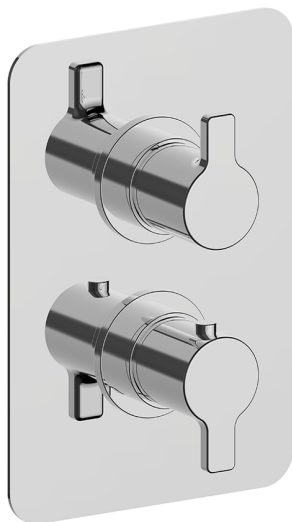

Conjunto Termostático para One-Box ONE BOX_SF0BT030

MODELO **SF0BT030**

Conjunto Termostático para One-Box, con deviaStop 1-2-3 salidas, profundidad mínima de instalación 67 mm, sin parte empotrada, para art. ZB00B030-ZB00B031

ACABADOS DISPONIBLES

CARACTERÍSTICAS

Recambio Cartucho **24.04A.PP**

Cartucho Termostático Plus P 8X20

Instalación **Empotrado**

Empotrado 2 **ZB00B031**

ZB00B030

DeviaStop

La tecnología Huber DeviaStop le permite ajustar el caudal de agua y dirigirla hacia la salida elegida (rociador superior, ducha de mano, etc.).

Termostático

El Termostático Huber es tu gestor personal del agua, ayudándote a manejar, controlar y ahorrar agua y energía.

One-Box Universal para empotrado ONE BOX_ZB00B031

MODELO **ZB00B031**

One-Box Universal para empotrado, para termostático o monomando 1 o 2 o 3 salidas, sin parte externa, con silenciadores, con junta para sellado