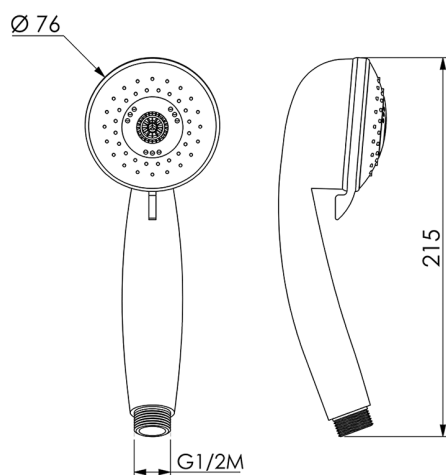

## Duchita Teti SHOWER\_SS014310

MODELO **SS014310**

Duchita Teti, 3 funciones de ABS

ACABADOS DISPONIBLES

CARACTERÍSTICAS

2024-11-21