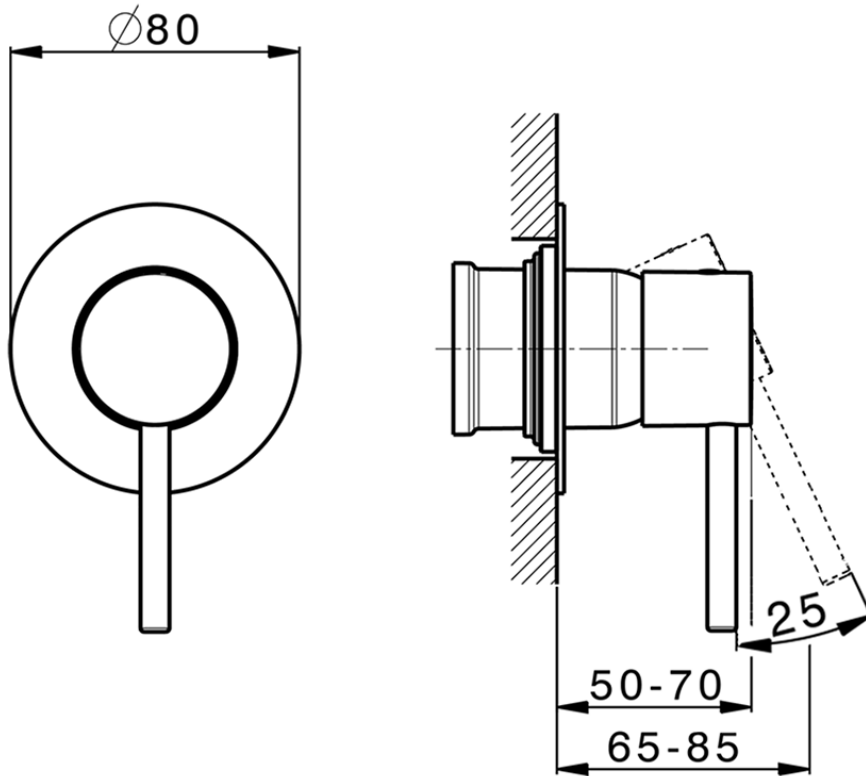

Parte esterna monomando ducha empotrada NUOVA KIRUNA_K2003000

K2003000

<https://es.huberitalia.com/parte-externa-monomando-ducha-empotrada-nuova-kiruna-k2003000>

Piastra/Plate/Plaque/Platte/Placa

2-3mm: XX 27-47 YY 54-74

10mm: XX 16-40 YY 43-68

ZB005301

<https://es.huberitalia.com/parte-empotrada-monomando-ducha-empotrado-zb005301>

Piastra/Plate/Plaque/Platte/Placa

2-3mm: XX 27-47 YY 54-74

10mm: XX 16-40 YY 43-68

ZB005300

<https://es.huberitalia.com/parte-empotrada-monomando-ducha-empotrado-zb005300>