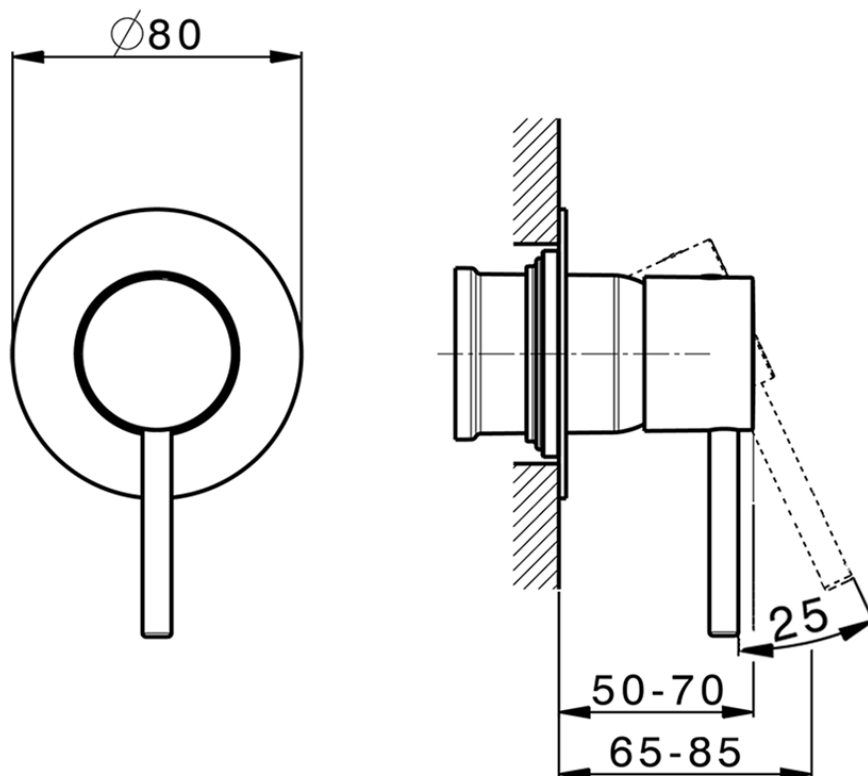

Parte esterna monomando ducha empotrada NUOVA KIRUNA_K2003000

K2003000

<https://es.huberitalia.com/parte-externa-monomando-ducha-empotrada-nuova-kiruna-k2003000>

Piastra/Plate/Plaque/Platte/Placa

2-3mm: XX 27-47 YY 54-74

10mm: XX 16-40 YY 43-68

ZB005301

<https://es.huberitalia.com/parte-empotrada-monomando-ducha-empotrado-zb005301>

Piastra/Plate/Plaque/Platte/Placa

2-3mm: XX 27-47 YY 54-74

10mm: XX 16-40 YY 43-68

ZB005300

<https://es.huberitalia.com/parte-empotrada-monomando-ducha-empotrado-zb005300>