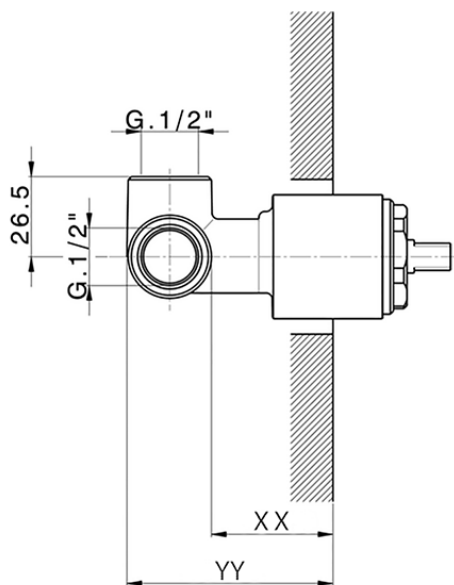

## Parte esterna monomando ducha empotrada NUOVA KIRUNA\_K2003000

K2003000

<https://es.huberitalia.com/parte-externa-monomando-ducha-empotrada-nuova-kiruna-k2003000>

## Piastra/Plate/Plaque/Platte/Placa

2-3mm: XX 27-47 YY 54-74

10mm: XX 16-40 YY 43-68

ZB005301

<https://es.huberitalia.com/parte-empotrada-monomando-ducha-empotrado-zb005301>

Piastra/Plate/Plaque/Platte/Placa

2-3mm: XX 27-47 YY 54-74

10mm: XX 16-40 YY 43-68

ZB005300

<https://es.huberitalia.com/parte-empotrada-monomando-ducha-empotrado-zb005300>

2026-04-10