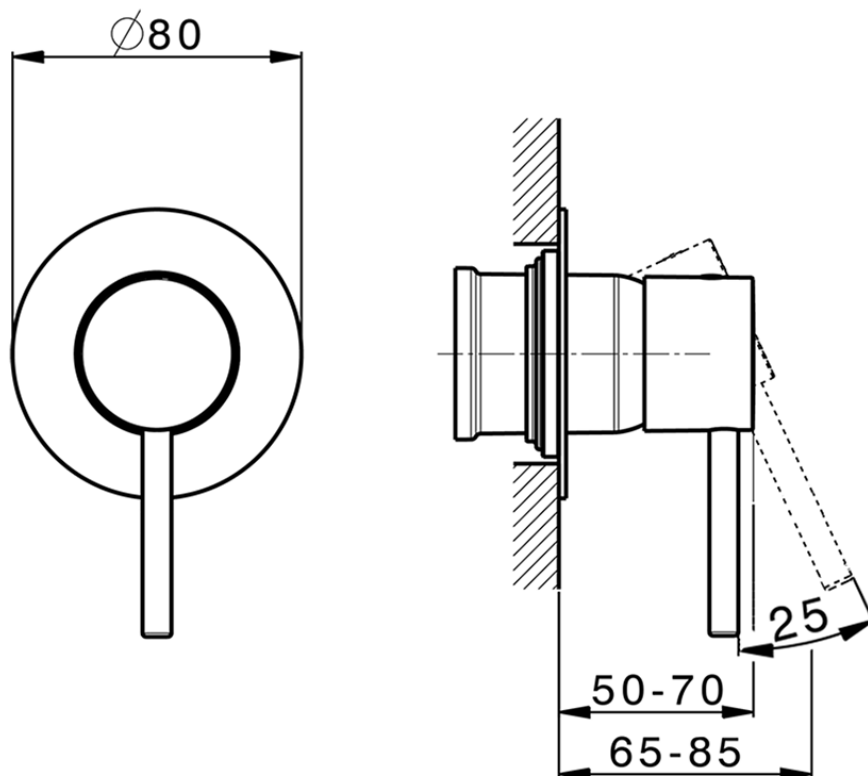

## Parte esterna monomando ducha empotrada NUOVA KIRUNA\_K2003000

K2003000

<https://es.huberitalia.com/parte-externa-monomando-ducha-empotrada-nuova-kiruna-k2003000>

## Piastra/Plate/Plaque/Platte/Placa

2-3mm: XX 27-47 YY 54-74

10mm: XX 16-40 YY 43-68

ZB005301

<https://es.huberitalia.com/parte-empotrada-monomando-ducha-empotrado-zb005301>

Piastra/Plate/Plaque/Platte/Placa

2-3mm: XX 27-47 YY 54-74

10mm: XX 16-40 YY 43-68

ZB005300

<https://es.huberitalia.com/parte-empotrada-monomando-ducha-empotrado-zb005300>

2026-04-10