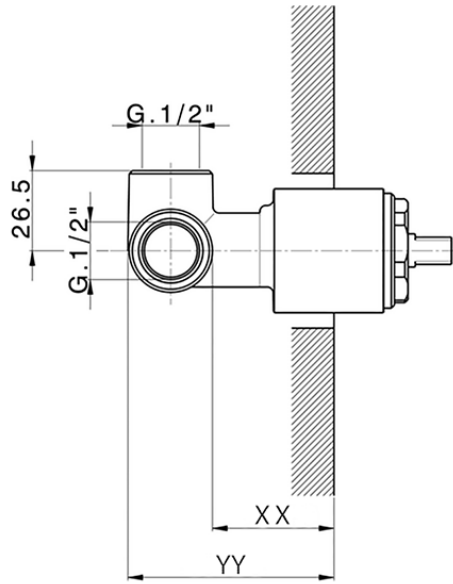

Parte esterna monomando ducha empotrada NUOVA KIRUNA_K2003000

K2003000

<https://es.huberitalia.com/parte-externa-monomando-ducha-empotrada-nuova-kiruna-k2003000>

Piastra/Plate/Plaque/Platte/Placa

2-3mm: XX 27-47 YY 54-74

10mm: XX 16-40 YY 43-68

ZB005301

<https://es.huberitalia.com/parte-empotrada-monomando-ducha-empotrado-zb005301>

Piastra/Plate/Plaque/Platte/Placa

2-3mm: XX 27-47 YY 54-74

10mm: XX 16-40 YY 43-68

ZB005300

<https://es.huberitalia.com/parte-empotrada-monomando-ducha-empotrado-zb005300>