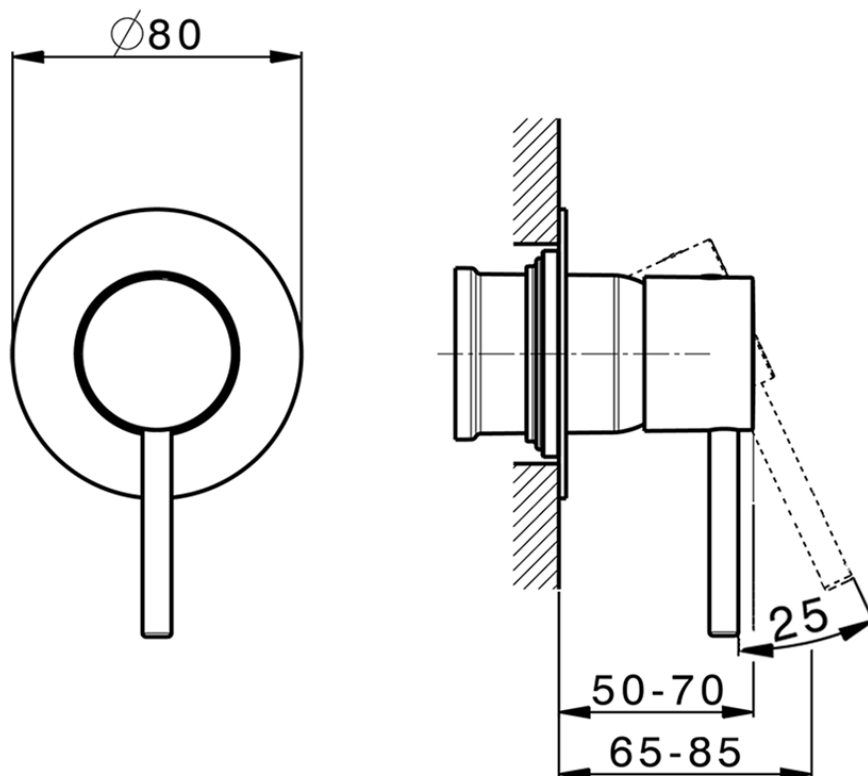

## Parte esterna monomando ducha empotrada NUOVA KIRUNA\_K2003000

K2003000

<https://es.huberitalia.com/parte-externa-monomando-ducha-empotrada-nuova-kiruna-k2003000>

## Piastra/Plate/Plaque/Platte/Placa

2-3mm: XX 27-47 YY 54-74

10mm: XX 16-40 YY 43-68

ZB005301

<https://es.huberitalia.com/parte-empotrada-monomando-ducha-empotrado-zb005301>

Piastra/Plate/Plaque/Platte/Placa

2-3mm: XX 27-47 YY 54-74

10mm: XX 16-40 YY 43-68

ZB005300

<https://es.huberitalia.com/parte-empotrada-monomando-ducha-empotrado-zb005300>

2026-06-13