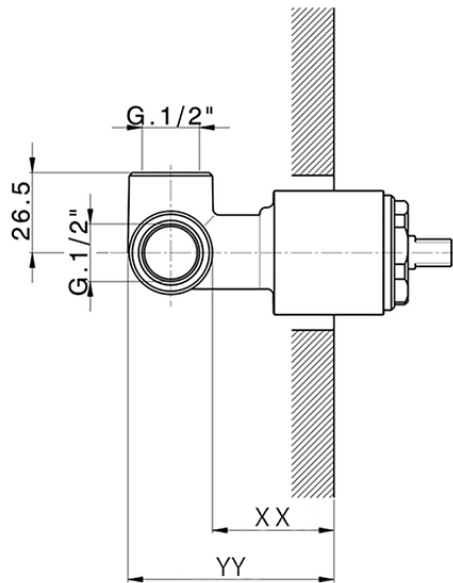

Parte esterna monomando ducha empotrada NUOVA KIRUNA_K2003000

K2003000

<https://es.huberitalia.com/parte-externa-monomando-ducha-empotrada-nuova-kiruna-k2003000>

Piastra/Plate/Plaque/Platte/Placa

2-3mm: XX 27-47 YY 54-74

10mm: XX 16-40 YY 43-68

ZB005301

<https://es.huberitalia.com/parte-empotrada-monomando-ducha-empotrado-zb005301>

Piastra/Plate/Plaque/Platte/Placa

2-3mm: XX 27-47 YY 54-74

10mm: XX 16-40 YY 43-68

ZB005300

<https://es.huberitalia.com/parte-empotrada-monomando-ducha-empotrado-zb005300>