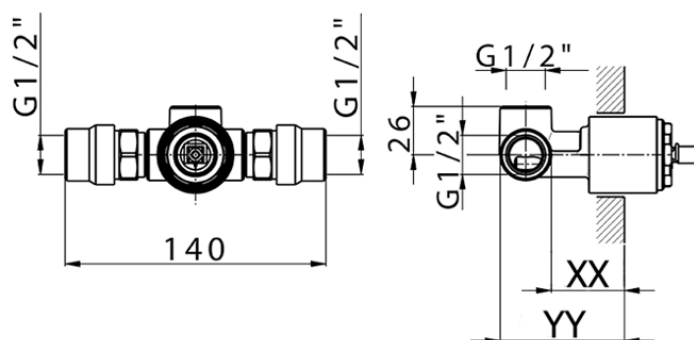

## Parte esterna monomando ducha empotrada NUOVA KIRUNA\_K2003000

K2003000

<https://es.huberitalia.com/parte-externa-monomando-ducha-empotrada-nuova-kiruna-k2003000>

## Piastra/Plate/Plaque/Platte/Placa

2-3mm: XX 27-47 YY 54-74

10mm: XX 16-40 YY 43-68

ZB005301

<https://es.huberitalia.com/parte-empotrada-monomando-ducha-empotrado-zb005301>

Piastra/Plate/Plaque/Platte/Placa

2-3mm: XX 27-47 YY 54-74

10mm: XX 16-40 YY 43-68

ZB005300

<https://es.huberitalia.com/parte-empotrada-monomando-ducha-empotrado-zb005300>

2026-04-10