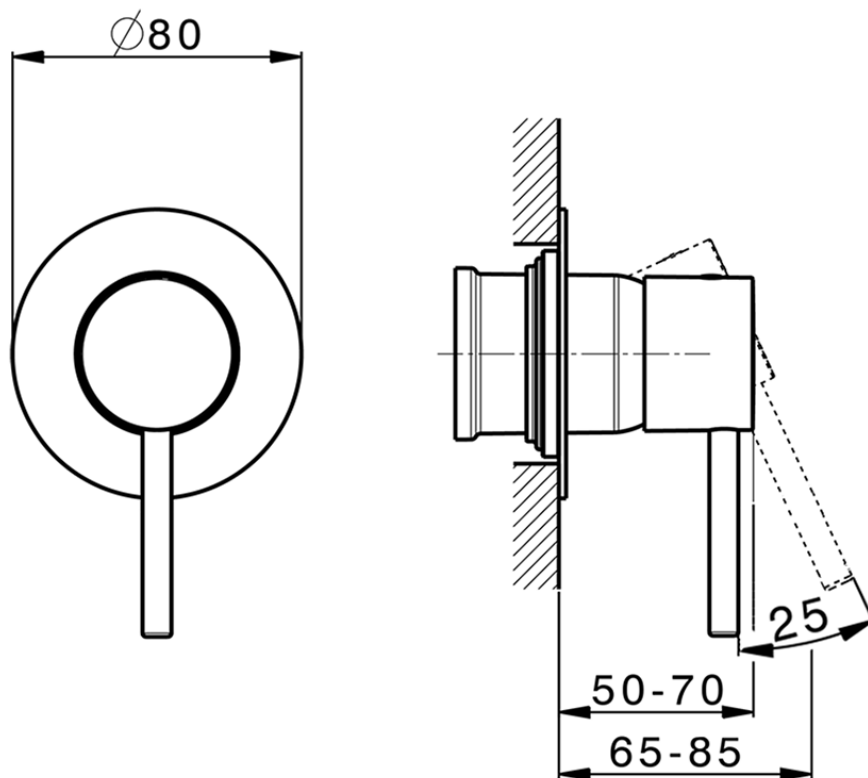

Parte esterna monomando ducha empotrada NUOVA KIRUNA_K2003000

K2003000

<https://es.huberitalia.com/parte-externa-monomando-ducha-empotrada-nuova-kiruna-k2003000>

Piastra/Plate/Plaque/Platte/Placa

2-3mm: XX 27-47 YY 54-74

10mm: XX 16-40 YY 43-68

ZB005301

<https://es.huberitalia.com/parte-empotrada-monomando-ducha-empotrado-zb005301>

Piastra/Plate/Plaque/Platte/Placa

2-3mm: XX 27-47 YY 54-74

10mm: XX 16-40 YY 43-68

ZB005300

<https://es.huberitalia.com/parte-empotrada-monomando-ducha-empotrado-zb005300>