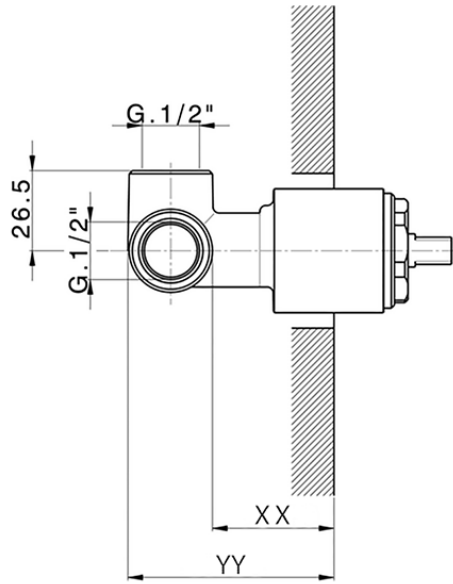

## Parte esterna monomando ducha empotrada NUOVA KIRUNA\_K2003000

K2003000

<https://es.huberitalia.com/parte-externa-monomando-ducha-empotrada-nuova-kiruna-k2003000>

## Piastra/Plate/Plaque/Platte/Placa

2-3mm: XX 27-47 YY 54-74

10mm: XX 16-40 YY 43-68

ZB005301

<https://es.huberitalia.com/parte-empotrada-monomando-ducha-empotrado-zb005301>

Piastra/Plate/Plaque/Platte/Placa

2-3mm: XX 27-47 YY 54-74

10mm: XX 16-40 YY 43-68

ZB005300

<https://es.huberitalia.com/parte-empotrada-monomando-ducha-empotrado-zb005300>

2026-06-10