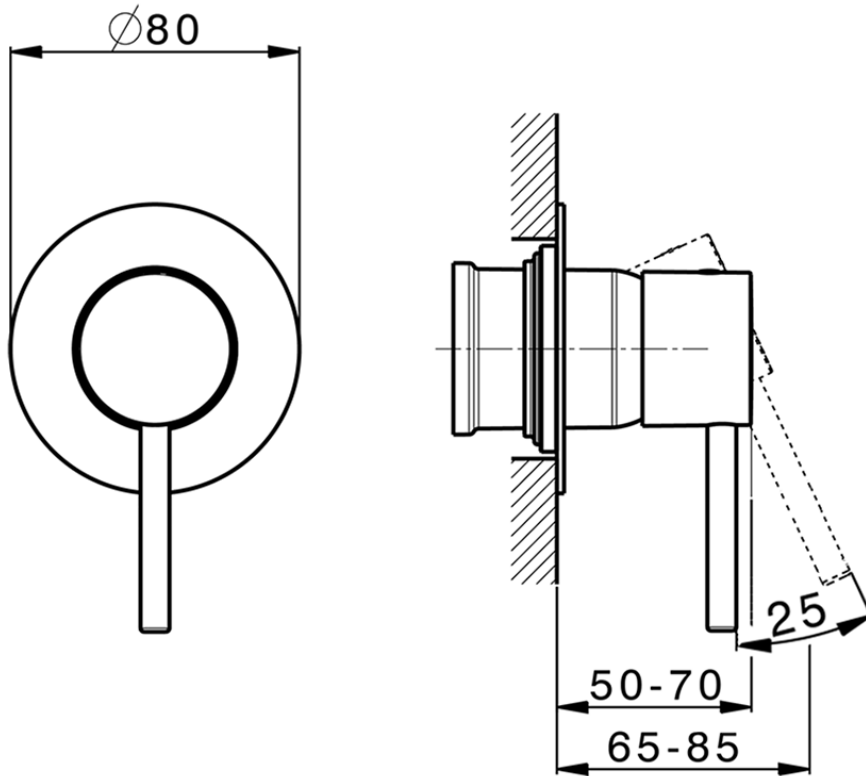

## Parte esterna monomando ducha empotrada NUOVA KIRUNA\_K2003000

K2003000

<https://es.huberitalia.com/parte-externa-monomando-ducha-empotrada-nuova-kiruna-k2003000>

## Piastra/Plate/Plaque/Platte/Placa

2-3mm: XX 27-47 YY 54-74

10mm: XX 16-40 YY 43-68

ZB005301

<https://es.huberitalia.com/parte-empotrada-monomando-ducha-empotrado-zb005301>

Piastra/Plate/Plaque/Platte/Placa

2-3mm: XX 27-47 YY 54-74

10mm: XX 16-40 YY 43-68

ZB005300

<https://es.huberitalia.com/parte-empotrada-monomando-ducha-empotrado-zb005300>

2026-06-10