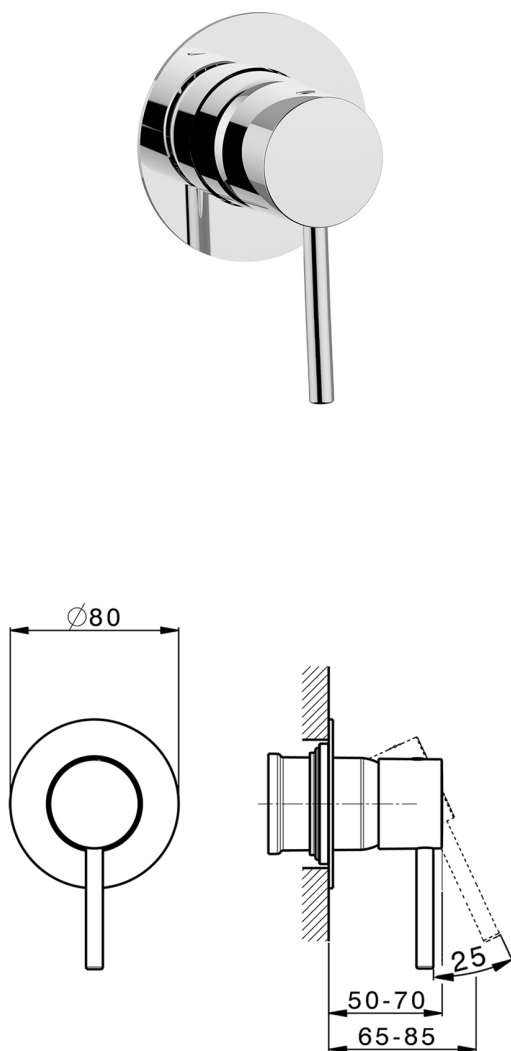

## Parte externa monomando ducha empotrada NUOVA KIRUNA\_K2003000

MODELO **K2003000**

Parte externa monomando ducha empotrada, sin parte empotrada, para art. ZB005300-ZB005301

### ACABADOS DISPONIBLES

-  **21** 21 Cromo
-  **26** 26 Cobre Viejo
-  **2F** 2F Níquel Cepillado
-  **2W** 2W Oro Cepillado
-  **40** 40 Negro Mate
-  **4Q** 4Q Blanco Mate

## Parte empotrada monomando ducha EMPOTRADO\_ZB005301

MODELO **ZB005301**

Parte empotrada monomando ducha, ducha empotrada 1/2", sin parte externa, con silenciadores

ACABADOS DISPONIBLES

**04** 04 Sin Acabado

Piastra/Plate/Plaque/Platte/Placa  
 2-3mm: XX 27-47 YY 54-74  
 10mm: XX 16-40 YY 43-68