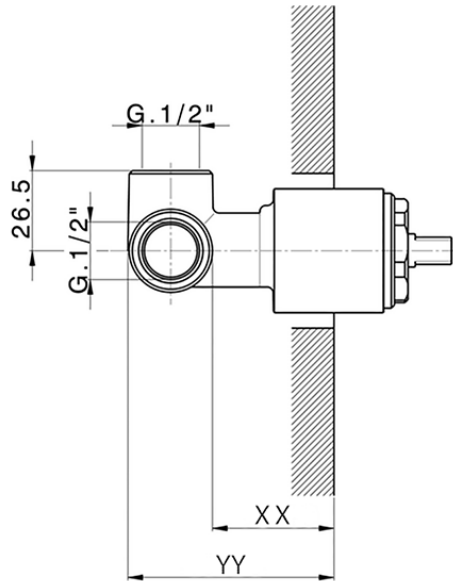

Parte esterna monomando ducha empotrada NUOVA KIRUNA_K2003000

K2003000

<https://es.huberitalia.com/parte-externa-monomando-ducha-empotrada-nuova-kiruna-k2003000>

Piastra/Plate/Plaque/Platte/Placa

2-3mm: XX 27-47 YY 54-74

10mm: XX 16-40 YY 43-68

ZB005301

<https://es.huberitalia.com/parte-empotrada-monomando-ducha-empotrado-zb005301>

Piastra/Plate/Plaque/Platte/Placa

2-3mm: XX 27-47 YY 54-74

10mm: XX 16-40 YY 43-68

ZB005300

<https://es.huberitalia.com/parte-empotrada-monomando-ducha-empotrado-zb005300>