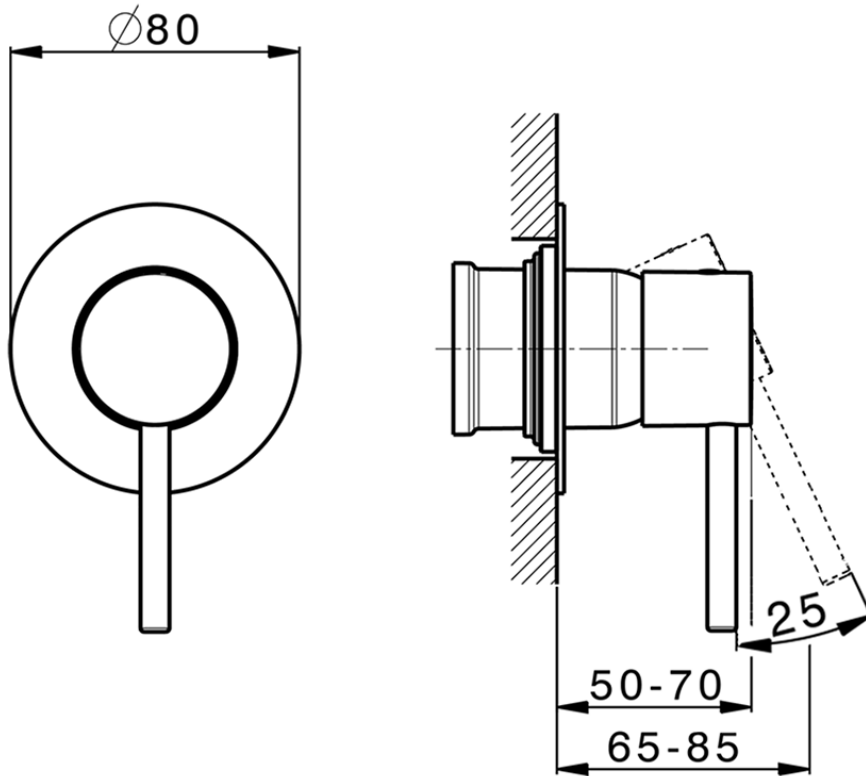

## Parte esterna monomando ducha empotrada NUOVA KIRUNA\_K2003000

K2003000

<https://es.huberitalia.com/parte-externa-monomando-ducha-empotrada-nuova-kiruna-k2003000>

## Piastra/Plate/Plaque/Platte/Placa

2-3mm: XX 27-47 YY 54-74

10mm: XX 16-40 YY 43-68

ZB005301

<https://es.huberitalia.com/parte-empotrada-monomando-ducha-empotrado-zb005301>

Piastra/Plate/Plaque/Platte/Placa

2-3mm: XX 27-47 YY 54-74

10mm: XX 16-40 YY 43-68

ZB005300

<https://es.huberitalia.com/parte-empotrada-monomando-ducha-empotrado-zb005300>

2026-06-15