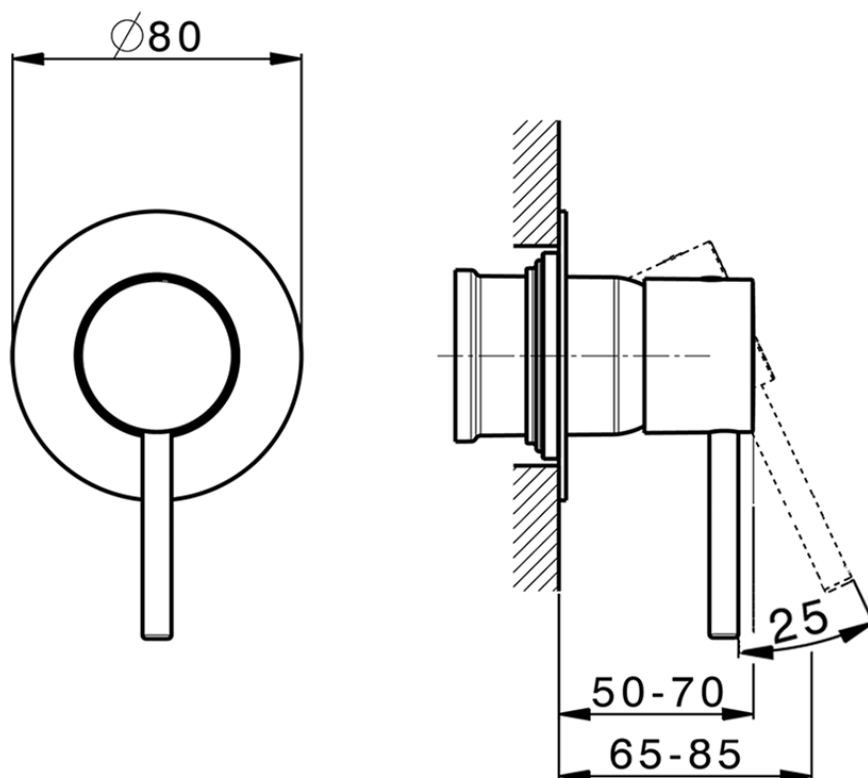

Parte esterna monomando ducha empotrada NUOVA KIRUNA_K2003000

K2003000

<https://es.huberitalia.com/parte-externa-monomando-ducha-empotrada-nuova-kiruna-k2003000>

Piastra/Plate/Plaque/Platte/Placa

2-3mm: XX 27-47 YY 54-74

10mm: XX 16-40 YY 43-68

ZB005301

<https://es.huberitalia.com/parte-empotrada-monomando-ducha-empotrado-zb005301>

Piastra/Plate/Plaque/Platte/Placa

2-3mm: XX 27-47 YY 54-74

10mm: XX 16-40 YY 43-68

ZB005300

<https://es.huberitalia.com/parte-empotrada-monomando-ducha-empotrado-zb005300>