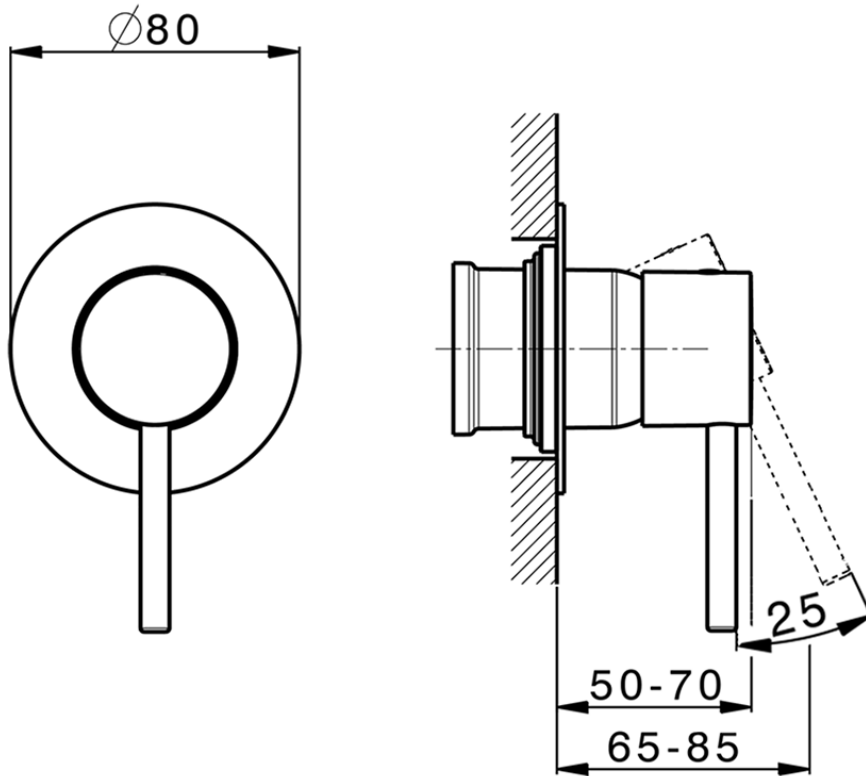

## Parte esterna monomando ducha empotrada NUOVA KIRUNA\_K2003000

K2003000

<https://es.huberitalia.com/parte-externa-monomando-ducha-empotrada-nuova-kiruna-k2003000>

## Piastra/Plate/Plaque/Platte/Placa

2-3mm: XX 27-47 YY 54-74

10mm: XX 16-40 YY 43-68

ZB005301

<https://es.huberitalia.com/parte-empotrada-monomando-ducha-empotrado-zb005301>

Piastra/Plate/Plaque/Platte/Placa

2-3mm: XX 27-47 YY 54-74

10mm: XX 16-40 YY 43-68

ZB005300

<https://es.huberitalia.com/parte-empotrada-monomando-ducha-empotrado-zb005300>

2026-04-12