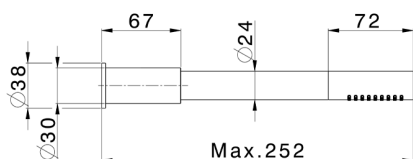

Bañera progresiva con duplex LYNOX_LX000121

MODELO **LX000121**

Bañera progresiva con duplex, con desviador, soporte duchita articulado mural, duchita una función minimalista Ø 22 mm de INOX, flexible inox 150 cm - Inox AISI 304

ACABADOS DISPONIBLES

D1 D1 Inox Cepillado

CARACTERÍSTICAS

Recambio Cartucho **ZZ9B871000**

Cartucho Monomando Progresivo 40mm

2026-06-15