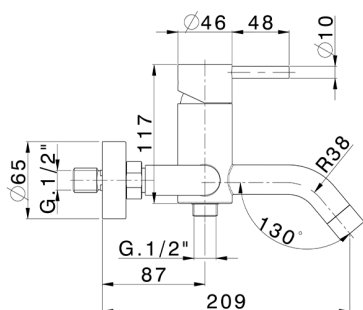

Bañera progresiva con duplex LYNOX_LX000121

MODELO **LX000121**

Bañera progresiva con duplex, con desviador, soporte duchita articulado mural, duchita una función minimalista Ø 22 mm de INOX, flexible inox 150 cm - Inox AISI 304

ACABADOS DISPONIBLES

D1 D1 Inox Cepillado

CARACTERÍSTICAS

Recambio Cartucho **ZZ9B871000**

Cartucho Monomando Progresivo 40mm

2026-06-15