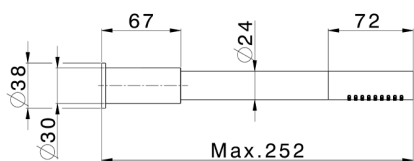

Bañera progresiva con duplex LYNOX_LX000121

MODELO **LX000121**

Bañera progresiva con duplex, con desviador, soporte duchita articulado mural, duchita una función minimalista Ø 22 mm de INOX, flexible inox 150 cm - Inox AISI 304

ACABADOS DISPONIBLES

D1 D1 Inox Cepillado

CARACTERÍSTICAS

Recambio Cartucho **ZZ9B871000**

Cartucho Monomando Progresivo 40mm

2026-06-27