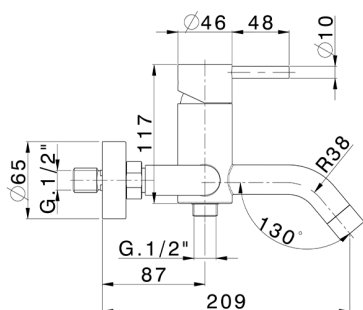

Bañera progresiva con duplex LYNOX_LX000121

MODELO **LX000121**

Bañera progresiva con duplex, con desviador, soporte duchita articulado mural, duchita una función minimalista Ø 22 mm de INOX, flexible inox 150 cm - Inox AISI 304

ACABADOS DISPONIBLES

D1 D1 Inox Cepillado

CARACTERÍSTICAS

Recambio Cartucho **ZZ9B871000**

Cartucho Monomando Progresivo 40mm

2026-06-27