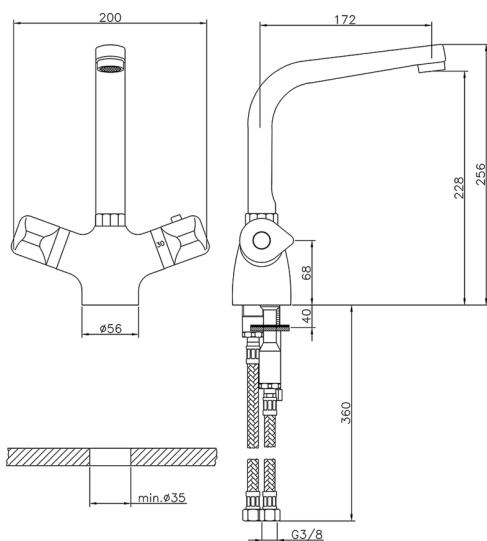

Fregadero termostático CLINIC&TECHNICAL_CLT65010

MODELO **CLT65010**

Fregadero termostático, sin desagüe, caño giratorio, latiguillos acero G.3/8"

ACABADOS DISPONIBLES

21 21 Cromo

CARACTERÍSTICAS

Recambio Cartucho **24.04A.PP**

Cartucho Termostático Plus P 8X20

Termostático

El Termostático Huber es tu gestor personal del agua, ayudándote a manejar, controlar y ahorrar agua y energía.

2024-09-19