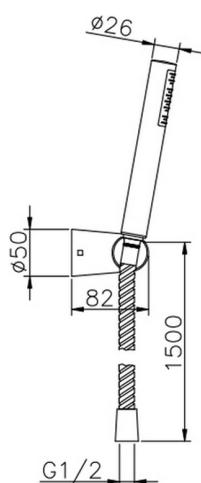

## Conjunto ducha duplex SHOWER\_SS018230

MODELO **SS018230**

Conjunto ducha duplex, soporte duchita articulado mural, duchita una función Ø 26 mm ABS, flexible de Latón 150 cm

ACABADOS DISPONIBLES

CARACTERÍSTICAS