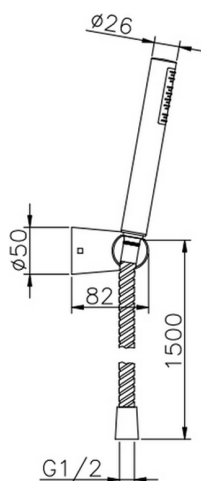

Conjunto ducha duplex SHOWER_SS018230

MODELO **SS018230**

Conjunto ducha duplex, soporte duchita articulado mural, duchita una función Ø 26 mm ABS, flexible de Latón 150 cm

ACABADOS DISPONIBLES

CARACTERÍSTICAS