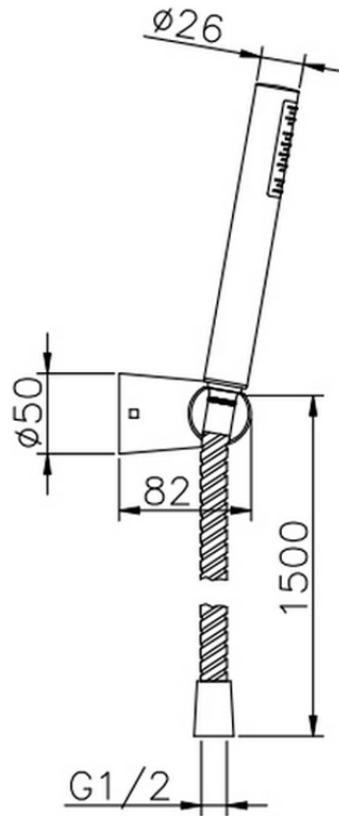

Conjunto ducha duplex SHOWER_SS018230

SS018230

<https://es.huberitalia.com/conjunto-ducha-duplex-shower-ss018230>

2026-06-10