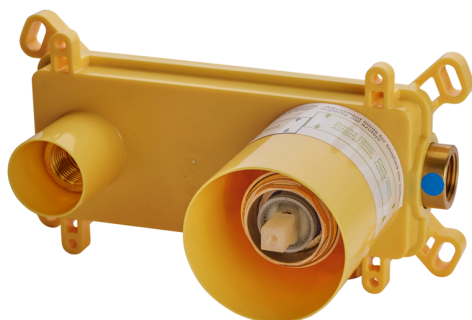

Parte externa monomando lavabo de pared NUOVA EGO_NE005511

MODELO **NE005511**

Parte externa monomando lavabo de pared, sin parte empotrada, caño L.250 mm, para art. Easy-Box ZB002450 y art. ZB025510

ACABADOS DISPONIBLES

-  **21** 21 Cromo
-  **2F** 2F Níquel Cepillado
-  **40** 40 Negro Mate
-  **4Q** 4Q Blanco Mate

CARACTERÍSTICAS

Instalación **Empotrado**
 Empotrado 1 **ZB002450**

Parte empotrada monomando lavabo de pared Easy-Box EMPOTRADO_ZB002450

MODELO **ZB002450**

Parte empotrada monomando lavabo de pared Easy-Box, con caja de protección, sin parte externa

ACABADOS DISPONIBLES

CARACTERÍSTICAS

Empotrado **1**
 Recambio Cartucho **ZZ95409000**
Cartucho Monomando 35 mm

Piastra/Plate/Plaque/Platte/Placa

2-3mm: XX 56-76

10mm: XX 48-68

EcoStop

La función EcoStop limita el caudal del agua aproximadamente el 50% de la salida máxima con una leve resistencia en la maneta. Basta con empujar ligeramente más allá de la mitad del tope sólo cuando se requiera la salida máxima de agua. Esto permitirá ahorrar hasta un 50% de agua.