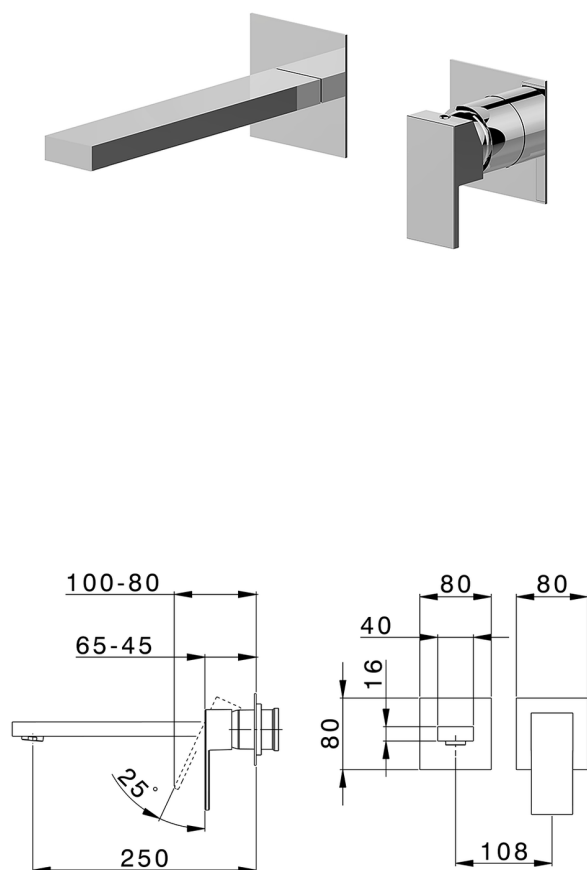

Parte externa monomando lavabo de pared NUOVA EGO_NE005511

MODELO **NE005511**

Parte externa monomando lavabo de pared, sin parte empotrada, caño L.250 mm, para art. Easy-Box ZB002450 y art. ZB025510

ACABADOS DISPONIBLES

-  **21** 21 Cromo
-  **2F** 2F Níquel Cepillado
-  **40** 40 Negro Mate
-  **4Q** 4Q Blanco Mate

CARACTERÍSTICAS

Instalación **Empotrado**
 Empotrado 1 **ZB002450**

Parte empotrada monomando lavabo de pared Easy-Box EMPOTRADO_ZB002450

MODELO **ZB002450**

Parte empotrada monomando lavabo de pared Easy-Box, con caja de protección, sin parte externa

ACABADOS DISPONIBLES

CARACTERÍSTICAS

Empotrado **1**
 Recambio Cartucho **ZZ95409000**
Cartucho Monomando 35 mm

Piastra/Plate/Plaque/Platte/Placa

2-3mm: XX 56-76

10mm: XX 48-68

EcoStop

La función EcoStop limita el caudal del agua aproximadamente el 50% de la salida máxima con una leve resistencia en la maneta. Basta con empujar ligeramente más allá de la mitad del tope sólo cuando se requiera la salida máxima de agua. Esto permitirá ahorrar hasta un 50% de agua.