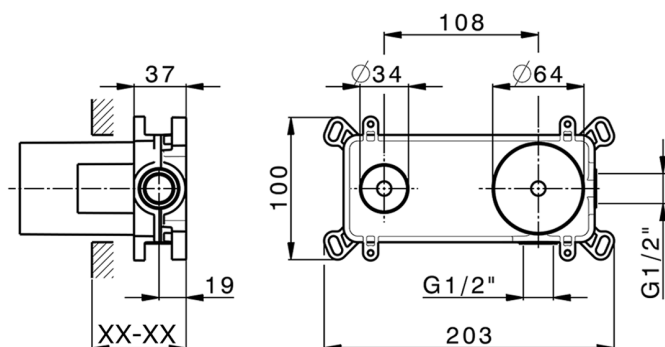

Parte externa monomando lavabo de pared NUOVA EGO_NE005511

MODELO **NE005511**

Parte externa monomando lavabo de pared, sin parte empotrada, caño L.250 mm, para art. Easy-Box ZB002450 y art. ZB025510

ACABADOS DISPONIBLES

-  **21** 21 Cromo
-  **2F** 2F Níquel Cepillado
-  **40** 40 Negro Mate
-  **4Q** 4Q Blanco Mate

CARACTERÍSTICAS

Instalación **Empotrado**
 Empotrado 1 **ZB002450**

Parte empotrada monomando lavabo de pared Easy-Box EMPOTRADO_ZB002450

MODELO **ZB002450**

Parte empotrada monomando lavabo de pared Easy-Box, con caja de protección, sin parte externa

ACABADOS DISPONIBLES

CARACTERÍSTICAS

Empotrado **1**
 Recambio Cartucho **ZZ95409000**
Cartucho Monomando 35 mm

Piastra/Plate/Plaque/Platte/Placa

2-3mm: XX 56-76

10mm: XX 48-68

EcoStop

La función EcoStop limita el caudal del agua aproximadamente el 50% de la salida máxima con una leve resistencia en la maneta. Basta con empujar ligeramente más allá de la mitad del tope sólo cuando se requiera la salida máxima de agua. Esto permitirá ahorrar hasta un 50% de agua.