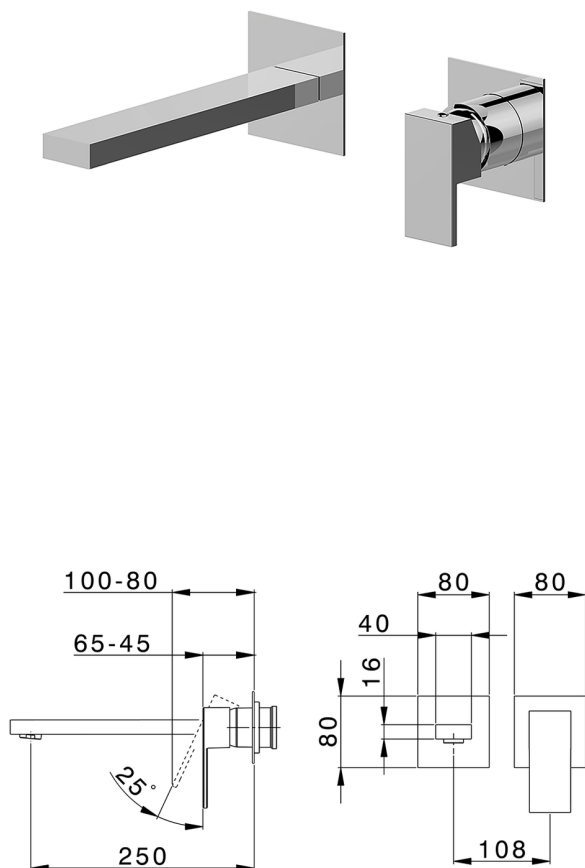

Parte externa monomando lavabo de pared NUOVA EGO_NE005511

MODELO **NE005511**

Parte externa monomando lavabo de pared, sin parte empotrada, caño L.250 mm, para art. Easy-Box ZB002450 y art. ZB025510

ACABADOS DISPONIBLES

-  **21** 21 Cromo
-  **2F** 2F Níquel Cepillado
-  **40** 40 Negro Mate
-  **4Q** 4Q Blanco Mate

CARACTERÍSTICAS

Instalación **Empotrado**
 Empotrado 1 **ZB002450**

Parte empotrada monomando lavabo de pared Easy-Box EMPOTRADO_ZB002450

MODELO **ZB002450**

Parte empotrada monomando lavabo de pared Easy-Box, con caja de protección, sin parte externa

ACABADOS DISPONIBLES

CARACTERÍSTICAS

Empotrado **1**
 Recambio Cartucho **ZZ95409000**
Cartucho Monomando 35 mm

Piastra/Plate/Plaque/Platte/Placa

2-3mm: XX 56-76

10mm: XX 48-68

EcoStop

La función EcoStop limita el caudal del agua aproximadamente el 50% de la salida máxima con una leve resistencia en la maneta. Basta con empujar ligeramente más allá de la mitad del tope sólo cuando se requiera la salida máxima de agua. Esto permitirá ahorrar hasta un 50% de agua.