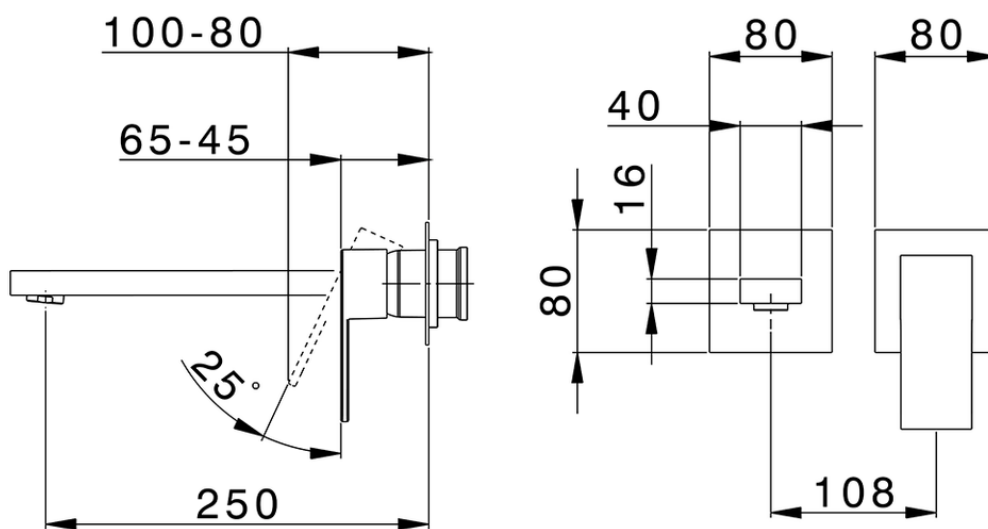

Parte esterna monomando lavabo de pared NUOVA EGO_NE005511

NE005511

<https://es.huberitalia.com/parte-externa-monomando-lavabo-de-pared-nuova-ego-ne005511>

Piastra/Plate/Plaque/Platte/Placa

2-3mm: XX 56-76

10mm: XX 48-68