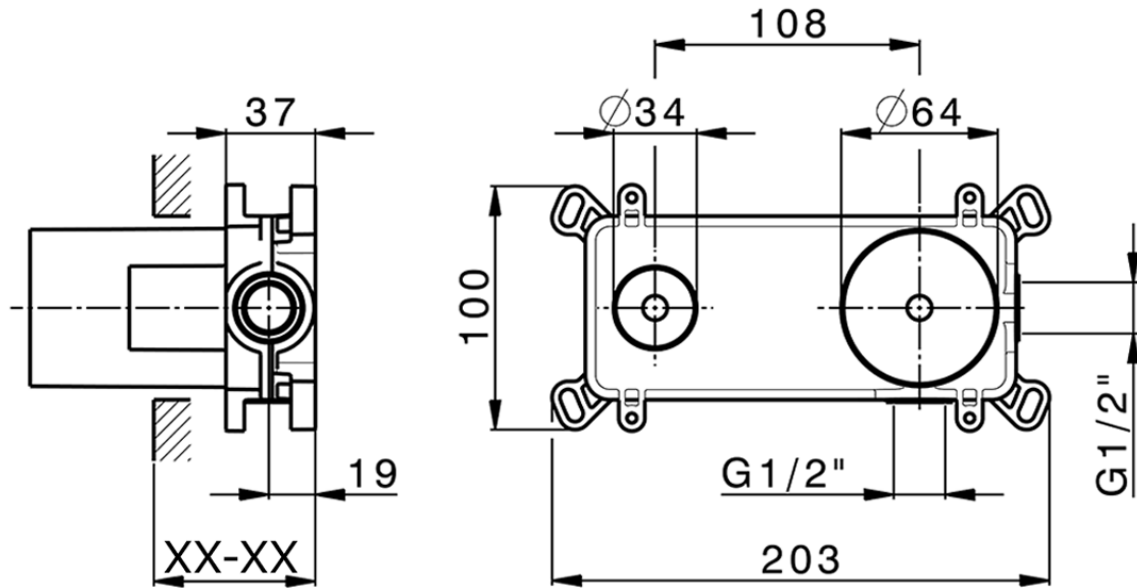

Parte esterna monomando lavabo de pared NUOVA EGO_NE005511

NE005511

<https://es.huberitalia.com/parte-externa-monomando-lavabo-de-pared-nuova-ego-ne005511>

Piastra/Plate/Plaque/Platte/Placa

2-3mm: XX 56-76

10mm: XX 48-68