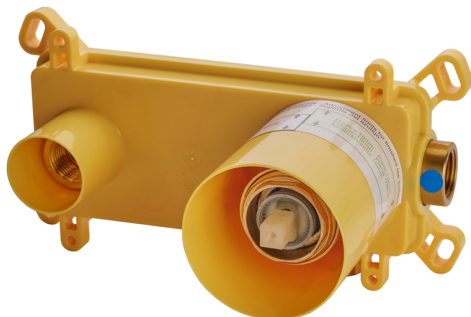

Parte externa monomando lavabo de pared NUOVA EGO_NE005511

MODELO **NE005511**

Parte externa monomando lavabo de pared, sin parte empotrada, caño L.250 mm, para art. Easy-Box ZB002450 y art. ZB025510

ACABADOS DISPONIBLES

-  **21** 21 Cromo
-  **2F** 2F Níquel Cepillado
-  **40** 40 Negro Mate
-  **4Q** 4Q Blanco Mate

CARACTERÍSTICAS

Instalación **Empotrado**
 Empotrado 1 **ZB002450**

Parte empotrada monomando lavabo de pared Easy-Box EMPOTRADO_ZB002450

MODELO **ZB002450**

Parte empotrada monomando lavabo de pared Easy-Box, con caja de protección, sin parte externa

ACABADOS DISPONIBLES

CARACTERÍSTICAS

Empotrado **1**
 Recambio Cartucho **ZZ95409000**
Cartucho Monomando 35 mm

Piastra/Plate/Plaque/Platte/Placa

2-3mm: XX 56-76
 10mm: XX 48-68

EcoStop

La función EcoStop limita el caudal del agua aproximadamente el 50% de la salida máxima con una leve resistencia en la maneta. Basta con empujar ligeramente más allá de la mitad del tope sólo cuando se requiera la salida máxima de agua. Esto permitirá ahorrar hasta un 50% de agua.