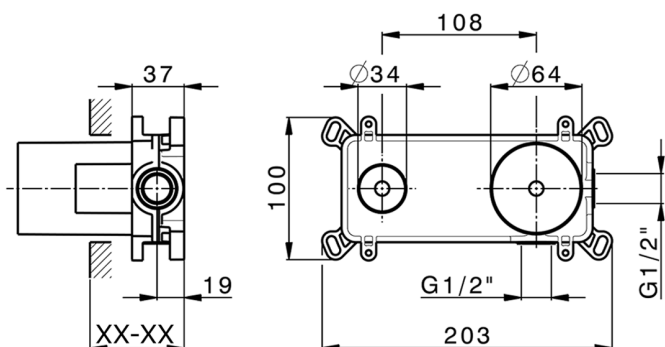

Parte externa monomando lavabo de pared NUOVA EGO_NE005511

MODELO **NE005511**

Parte externa monomando lavabo de pared, sin parte empotrada, caño L.250 mm, para art. Easy-Box ZB002450 y art. ZB025510

ACABADOS DISPONIBLES

-  **21** 21 Cromo
-  **2F** 2F Níquel Cepillado
-  **40** 40 Negro Mate
-  **4Q** 4Q Blanco Mate

CARACTERÍSTICAS

Instalación **Empotrado**
 Empotrado 1 **ZB002450**

Parte empotrada monomando lavabo de pared Easy-Box EMPOTRADO_ZB002450

MODELO **ZB002450**

Parte empotrada monomando lavabo de pared Easy-Box, con caja de protección, sin parte externa

ACABADOS DISPONIBLES

CARACTERÍSTICAS

Empotrado **1**
 Recambio Cartucho **ZZ95409000**
Cartucho Monomando 35 mm

Piastra/Plate/Plaque/Platte/Placa

2-3mm: XX 56-76
 10mm: XX 48-68

EcoStop

La función EcoStop limita el caudal del agua aproximadamente el 50% de la salida máxima con una leve resistencia en la maneta. Basta con empujar ligeramente más allá de la mitad del tope sólo cuando se requiera la salida máxima de agua. Esto permitirá ahorrar hasta un 50% de agua.