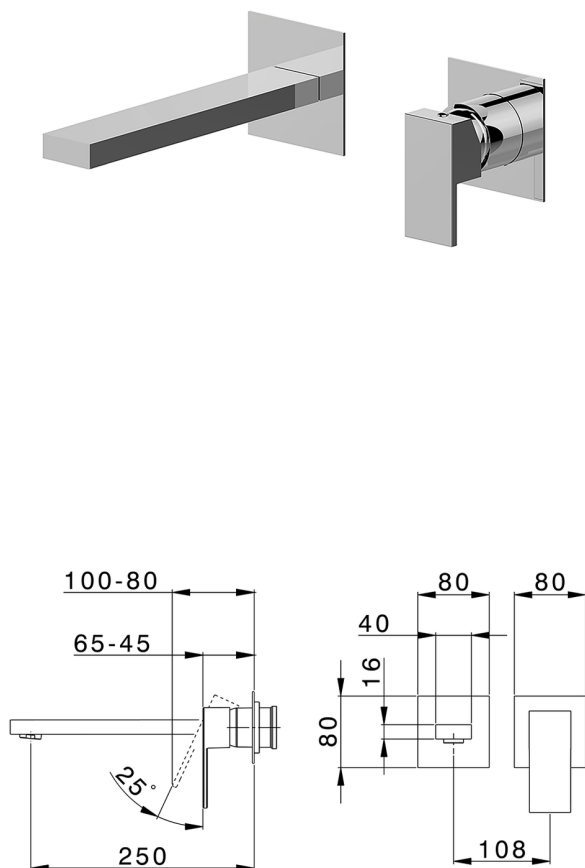

Parte externa monomando lavabo de pared NUOVA EGO_NE005511

MODELO **NE005511**

Parte externa monomando lavabo de pared, sin parte empotrada, caño L.250 mm, para art. Easy-Box ZB002450 y art. ZB025510

ACABADOS DISPONIBLES

-  **21** 21 Cromo
-  **2F** 2F Níquel Cepillado
-  **40** 40 Negro Mate
-  **4Q** 4Q Blanco Mate

CARACTERÍSTICAS

Instalación **Empotrado**
 Empotrado 1 **ZB002450**

Parte empotrada monomando lavabo de pared Easy-Box EMPOTRADO_ZB002450

MODELO **ZB002450**

Parte empotrada monomando lavabo de pared Easy-Box, con caja de protección, sin parte externa

ACABADOS DISPONIBLES

CARACTERÍSTICAS

Empotrado **1**
 Recambio Cartucho **ZZ95409000**
Cartucho Monomando 35 mm

Piastra/Plate/Plaque/Platte/Placa

2-3mm: XX 56-76
 10mm: XX 48-68

EcoStop

La función EcoStop limita el caudal del agua aproximadamente el 50% de la salida máxima con una leve resistencia en la maneta. Basta con empujar ligeramente más allá de la mitad del tope sólo cuando se requiera la salida máxima de agua. Esto permitirá ahorrar hasta un 50% de agua.