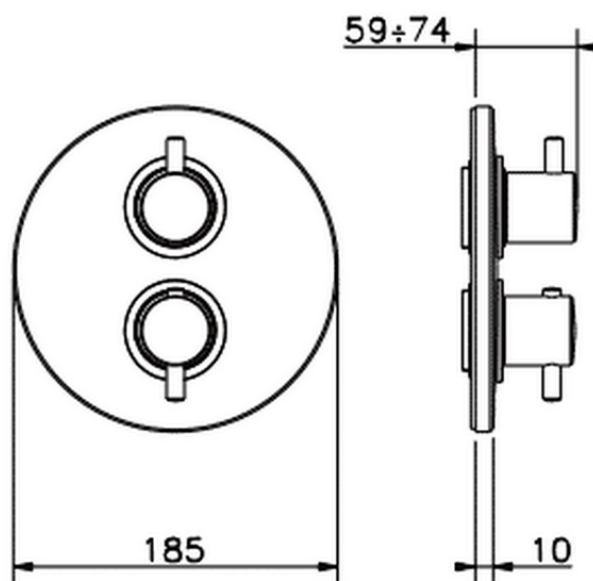

Parte externa termostático ducha emp. 2 salidas TRATTO EVO_TV018100

TV018100

<https://es.huberitalia.com/parte-externa-termostatico-ducha-emp-2-salidas-tratto-evo-tv018100>

Piastra/Plate/Plaque/Platte/Placa

2-3mm: XX 25-40 YY 76-91

10 mm: XX 16-31 YY 65-80

ZB018101

<https://es.huberitalia.com/parte-empotrada-termostatico-ducha-2-salidas-empotrado-zb018101>

2026-05-20