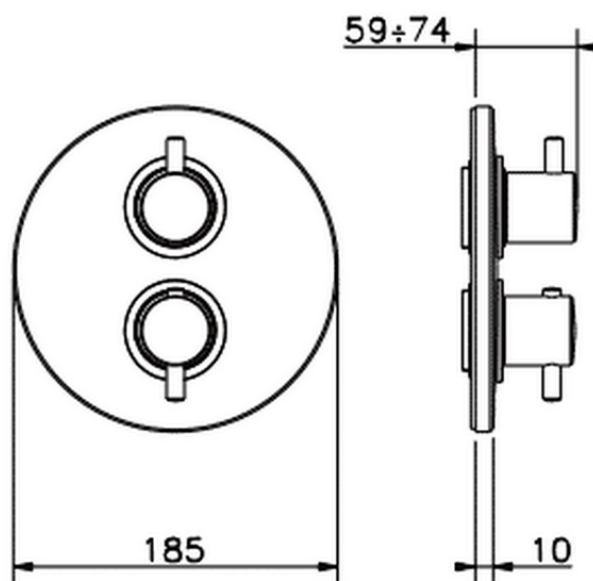

Parte externa termostático ducha emp. 2 salidas TRATTO EVO_TV018100

TV018100

<https://es.huberitalia.com/parte-externa-termostatico-ducha-emp-2-salidas-tratto-evo-tv018100>

Piastra/Plate/Plaque/Platte/Placa

2-3mm: XX 25-40 YY 76-91

10 mm: XX 16-31 YY 65-80

ZB018101

<https://es.huberitalia.com/parte-empotrada-termostatico-ducha-2-salidas-empotrado-zb018101>

2026-06-15