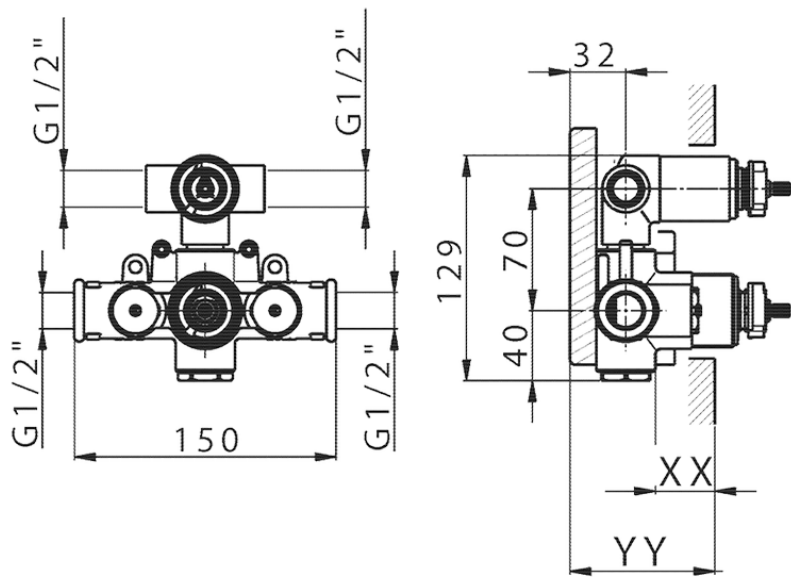

Parte externa termostático ducha emp. 2 salidas TRATTO EVO_TV018100

TV018100

<https://es.huberitalia.com/parte-externa-termostatico-ducha-emp-2-salidas-tratto-evo-tv018100>

Piastra/Plate/Plaque/Platte/Placa

2-3mm: XX 25-40 YY 76-91

10 mm: XX 16-31 YY 65-80

ZB018101

<https://es.huberitalia.com/parte-empotrada-termostatico-ducha-2-salidas-empotrado-zb018101>

2026-05-20