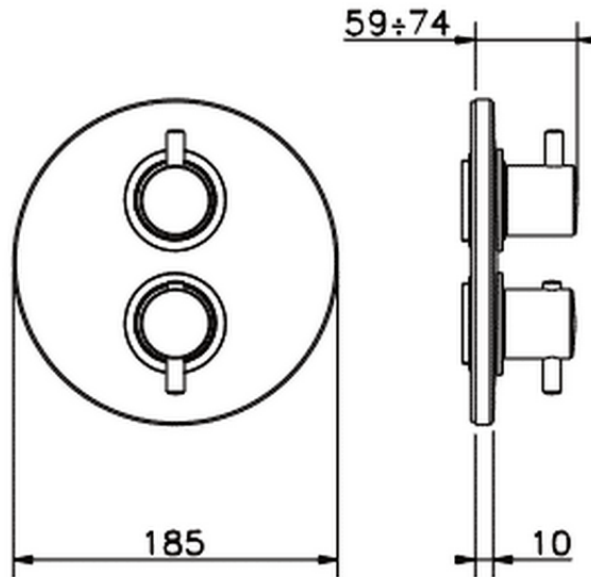

Parte externa termostático ducha emp. 2 salidas TRATTO EVO_TV018100

TV018100

<https://es.huberitalia.com/parte-externa-termostatico-ducha-emp-2-salidas-tratto-evo-tv018100>

Piastra/Plate/Plaque/Platte/Placa

2-3mm: XX 25-40 YY 76-91

10 mm: XX 16-31 YY 65-80

ZB018101

<https://es.huberitalia.com/parte-empotrada-termostatico-ducha-2-salidas-empotrado-zb018101>

2026-04-09