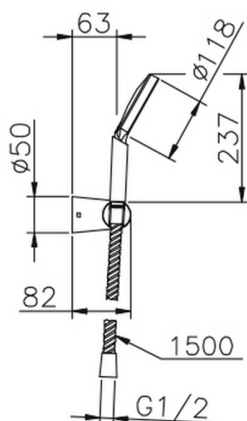

## Conjunto ducha duplex SHOWER\_SS018240

MODELO **SS018240**

Conjunto ducha duplex, soporte duchita articulado mural, duchita una función Ø 110 mm de ABS, flexible de Latón 150 cm

ACABADOS DISPONIBLES

CARACTERÍSTICAS