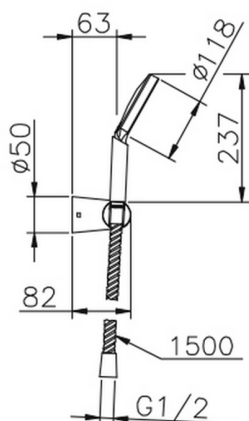

## Conjunto ducha duplex SHOWER\_SS018240

MODELO **SS018240**

Conjunto ducha duplex, soporte duchita articulado mural, duchita una función Ø 110 mm de ABS, flexible de Latón 150 cm

ACABADOS DISPONIBLES

CARACTERÍSTICAS