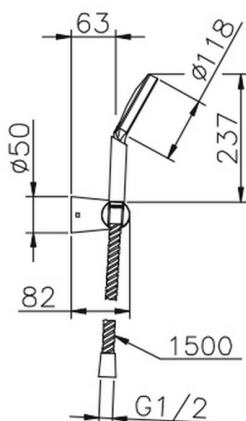

Conjunto ducha duplex SHOWER_SS018240

MODELO **SS018240**

Conjunto ducha duplex, soporte duchita articulado mural, duchita una función Ø 110 mm de ABS, flexible de Latón 150 cm

ACABADOS DISPONIBLES

CARACTERÍSTICAS