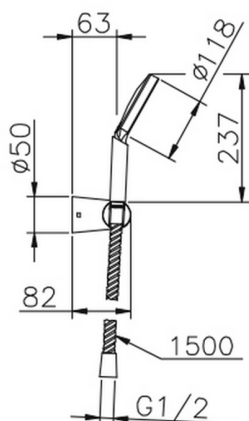

Conjunto ducha duplex SHOWER_SS018240

MODELO **SS018240**

Conjunto ducha duplex, soporte duchita articulado mural, duchita una función Ø 110 mm de ABS, flexible de Latón 150 cm

ACABADOS DISPONIBLES

CARACTERÍSTICAS