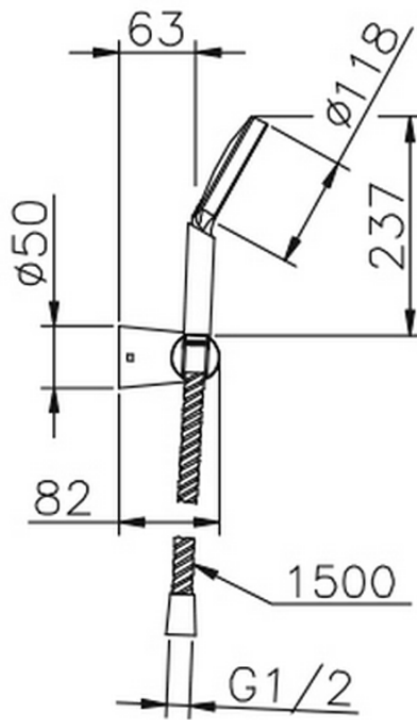

Conjunto ducha duplex SHOWER_SS018240

SS018240

<https://es.huberitalia.com/conjunto-ducha-duplex-shower-ss018240>

2026-05-01