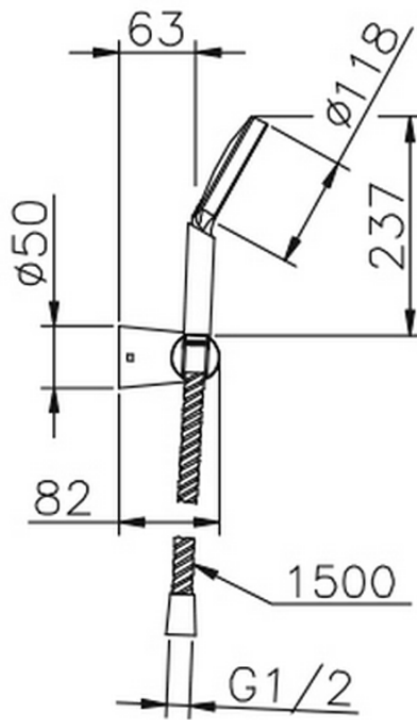

## Conjunto ducha duplex SHOWER\_SS018240

SS018240

<https://es.huberitalia.com/conjunto-ducha-duplex-shower-ss018240>

2026-06-10