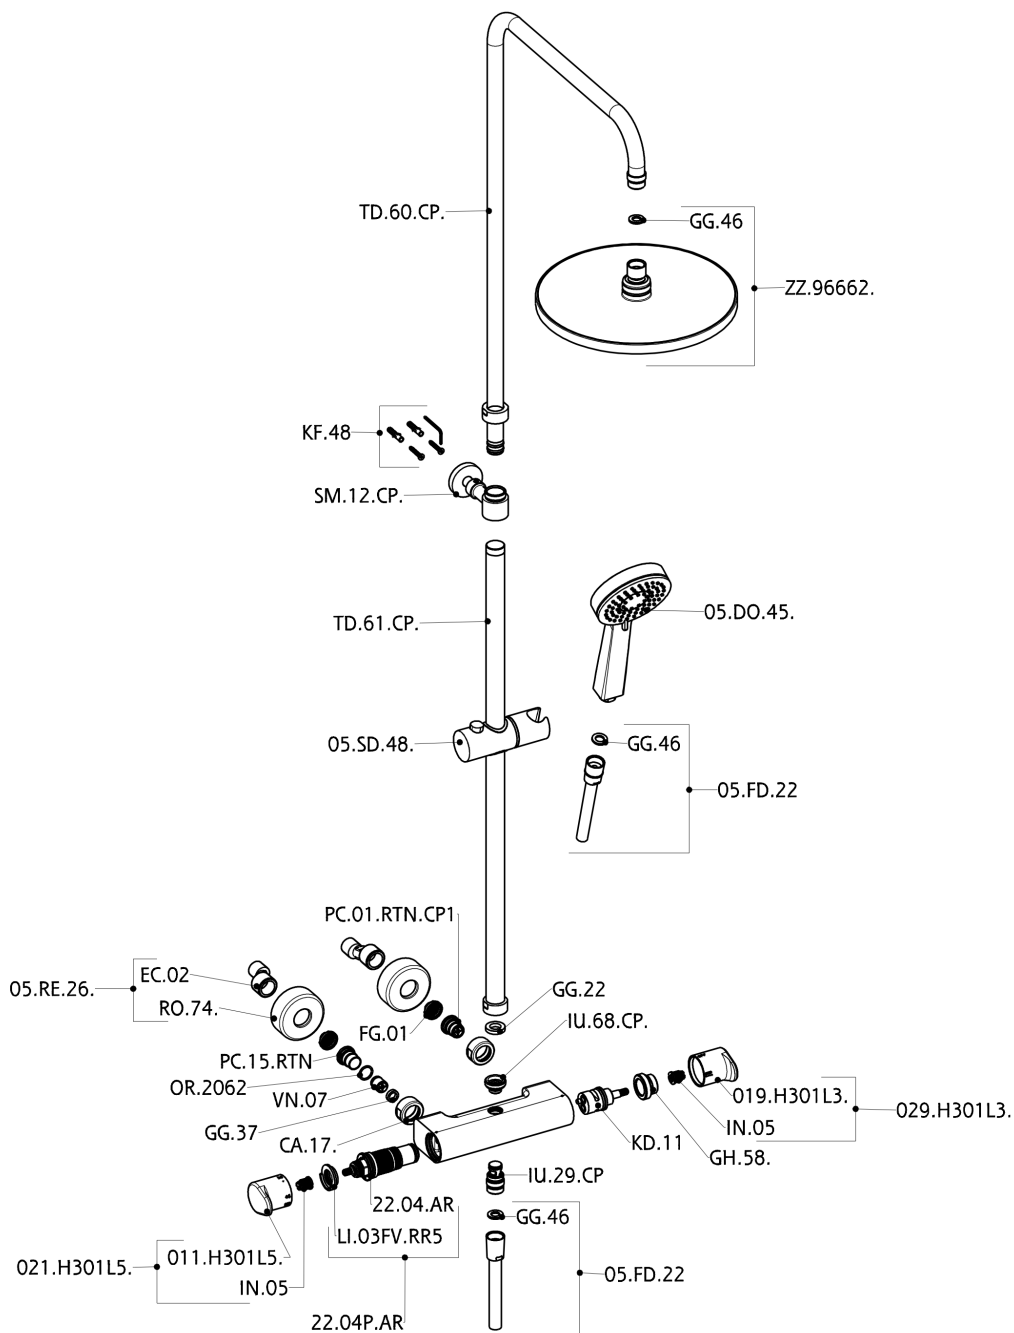

Columna termostática ducha 2 funciones H3_H3C82010

MODELO **H3C82010**

Columna termostática ducha 2 funciones, devia stop 2 salidas, columna telescópica, soporte duchita corredero, duchita 3 funciones Ø 100 mm de ABS, rociador redondo Ø 250 mm de ABS, flexible liso SILVERFLEX 150 cm

ACABADOS DISPONIBLES

CARACTERÍSTICAS

Recambio Cartucho **22.04A.AR - ZZ97279004**

Cartucho Termostático Argo 2 (filtro lungo)

DeviaStop

La tecnología Huber DeviaStop le permite ajustar el caudal de agua y dirigirla hacia la salida elegida (rociador superior, ducha de mano, etc.).

SafeTouch

El sistema Huber SafeTouch mantiene el cuerpo de la grifería frío al cuerpo durante el uso.

Termostático

El Termostático Huber es tu gestor personal del agua, ayudándote a manejar, controlar y ahorrar agua y energía.

Columna termostática ducha 2 funciones H3_H3C82010

H3C82010

<https://es.huberitalia.com/columna-termostatica-ducha-2-funciones-h3-h3c82010>

2024-11-21