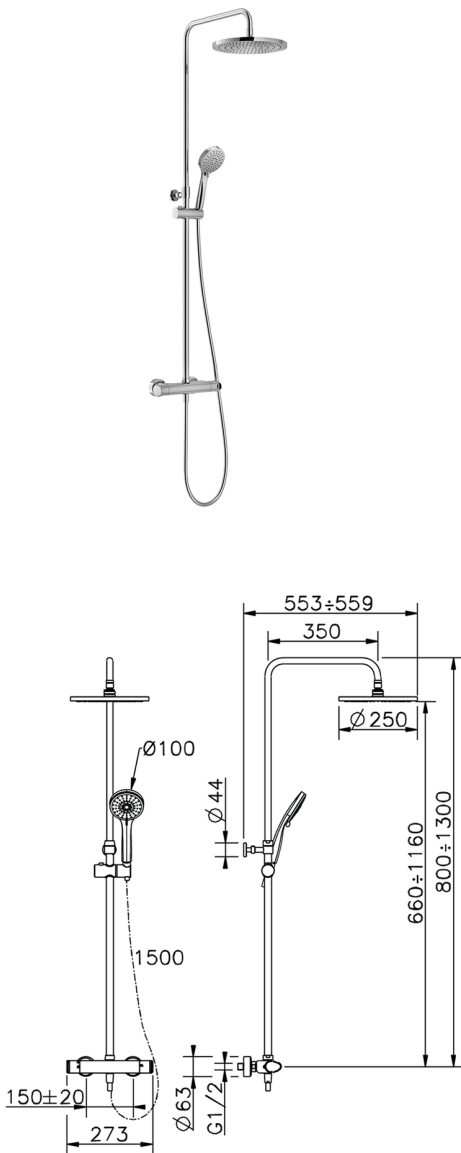

Columna termostática ducha 2 funciones H3_H3C82010

MODELO **H3C82010**

Columna termostática ducha 2 funciones, devia stop 2 salidas, columna telescópica, soporte duchita corredero, duchita 3 funciones Ø 100 mm de ABS, rociador redondo Ø 250 mm de ABS, flexible liso SILVERFLEX 150 cm

ACABADOS DISPONIBLES

CARACTERÍSTICAS

Recambio Cartucho **22.04A.AR - ZZ97279004**

Cartucho Termostático Argo 2 (filtro lungo)

DeviaStop

La tecnología Huber DeviaStop le permite ajustar el caudal de agua y dirigirla hacia la salida elegida (rociador superior, ducha de mano, etc.).

SafeTouch

El sistema Huber SafeTouch mantiene el cuerpo de la grifería frío al cuerpo durante el uso.

Termostático

El Termostático Huber es tu gestor personal del agua, ayudándote a manejar, controlar y ahorrar agua y energía.

Columna termostática ducha 2 funciones H3_H3C82010

H3C82010

<https://es.huberitalia.com/columna-termostatica-ducha-2-funciones-h3-h3c82010>

2024-11-21