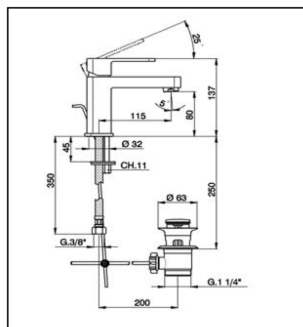

Lavabo monomando DADO_DD000510

DD 00051 0

NR	DESCRIZIONE DESCRIPTION DESCRIPCION BESCHREIBUNG DESCRIPCION	N.CODICE NR.CODE CODE NO. WERSKNR. N.CÓDIGO
	Leva monomando "DD" Lever "DD" Hebel "DD" Palanca monomando "DD" Placchetta maniglia LS Plaque cache - vis crois LS	ZZ955930
1-1	Cap for handle LS Abdeckkappe LS Griff Plaquita maneta LS Grano punta coppa inox M.5x6 Vis speciale inox M.5x6	ZZ933710
1-2	Screw-stainless steel M.5x6 Madenschraube M.5x6 Clavija con punta copa acero inox M.5x6	ZZ940630
2	Copricartuccia monomando Couvre-cartouche Escutcheon cartridge Abdeckkappe Cubre-cartucho monomando Calotta bloccaggio cartuccia Ecrou pour cartouche	ZZ955210
3	Nut for mixing valve Mutter fuer Kartusche Casquete de fijación cartucho Cartuccia monomando Cartouche mitigeurs	ZZ955220
4	Mixing valve Kartusche Cartucho monomando	ZZ942400

NR	DESCRIZIONE DESCRIPTION DESCRIPCION BESCHREIBUNG DESCRIPCION	N.CODICE NR.CODE CODE NO. WERSKNR. N.CÓDIGO
8	Set installazione monomando monoforo Set installation Installation set single hole Befestigungsset Juego de instalación monomando	ZZ940690
9	Flex M10x1-G3/8" L.420 Flex M10x1-G3/8" L.420 Flex M10x1-G3/8" L.420 Anschluss Schlauch M10x1-G3/8" L.420 Flexo M10x1-G3/8" L.420	ZZ954110
10	Astina scarico completa Ø 4 Tige Ø4 Rod Ø4	ZZ933400
10-1	Morsetto astina scarico automatico Jonction pour tige vidage Connection for pop-up rod Gelenstueck fuer Zugstange Abrazadera varilla desagüe automático	ZZ933430