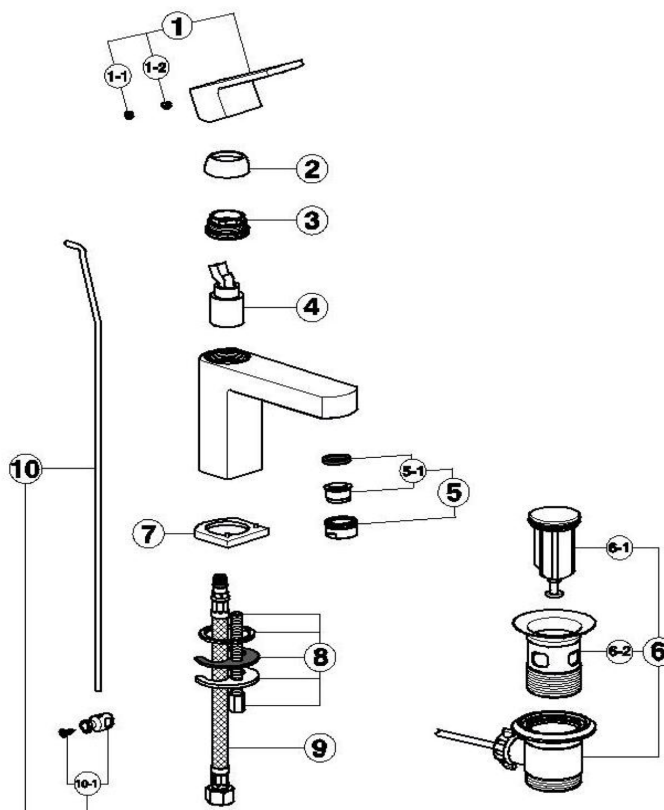

Lavabo monomando DADO_DD000510

DD 00051 0

NR	DESCRIZIONE DESCRIPTION DESCRIPCION BESCHREIBUNG DESCRIPCION	N.CODICE NR.CODE CODE NO. WERSKNR. N.CÓDIGO
	Leva monomando "DD" Lever "DD" Hebel "DD" Palanca monomando "DD" Placchetta maniglia LS Plaque cache - vis crois LS	ZZ955930
1-1	Cap for handle LS Abdeckkappe LS Griff Plaquita maneta LS Grano punta coppa inox M.5x6 Vis speciale inox M.5x6	ZZ933710
1-2	Screw-stainless steel M.5x6 Madenschraube M.5x6 Clavija con punta copa acero inox M.5x6	ZZ940630
2	Copricartuccia monomando Couvre-cartouche Escutcheon cartridge Abdeckkappe Cubre-cartucho monomando Calotta bloccaggio cartuccia Ecrou pour cartouche	ZZ955210
3	Nut for mixing valve Mutter fuer Kartusche Casquete de fijación cartucho Cartuccia monomando Cartouche mitigeurs	ZZ955220
4	Mixing valve Kartusche Cartucho monomando	ZZ942400

NR	DESCRIZIONE DESCRIPTION DESCRIPCION BESCHREIBUNG DESCRIPCION	N.CODICE NR.CODE CODE NO. WERSKNR. N.CÓDIGO
8	Set installazione monomando monoforo Set installation Installation set single hole Befestigungsset Juego de instalación monomando	ZZ940690
9	Flex M10x1-G3/8" L.420 Flex M10x1-G3/8" L.420 Flex M10x1-G3/8" L.420 Anschluss Schlauch M10x1-G3/8" L.420 Flexo M10x1-G3/8" L.420	ZZ954110
10	Astina scarico completa Ø 4 Tige Ø4 Rod Ø4	ZZ933400
10-1	Morsetto astina scarico automatico Jonction pour tige vidage Connection for pop-up rod Gelenstueck fuer Zugstange Abrazadera varilla desagüe automático	ZZ933430