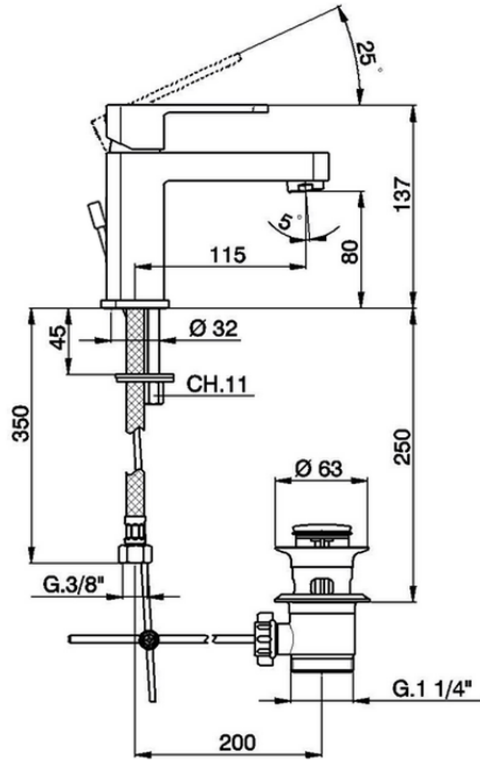

Lavabo monomando DADO_DD000510

DD000510

<https://es.huberitalia.com/lavabo-monomando-dado-dd000510>

2025-01-06