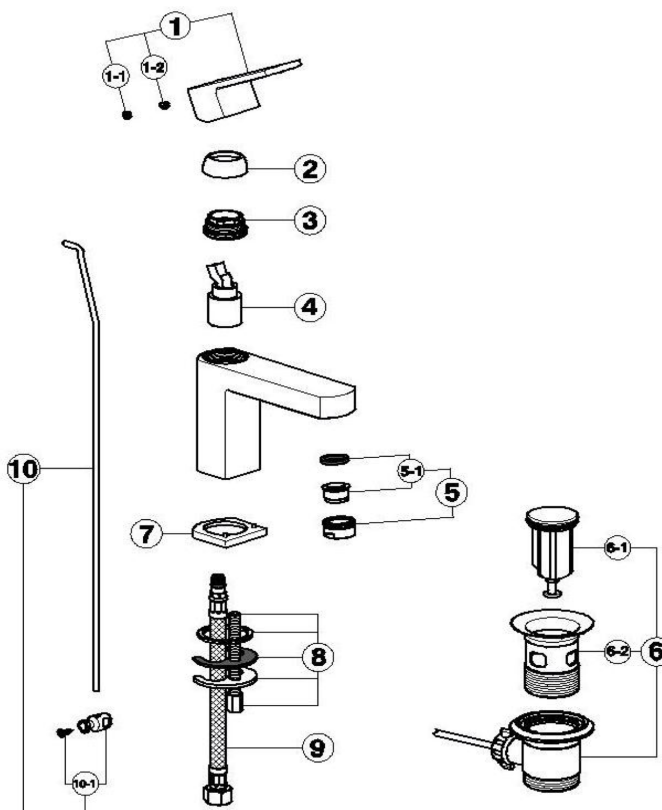

Lavabo monomando DADO_DD000510

DD 00051 0

NR	DESCRIZIONE DESCRIPTION DESCRIPCION BESCHREIBUNG DESCRIPCION	N.CODICE NR.CODE CODE NO. WERSKNR. N.CÓDIGO
	Leva monomando "DD" Lever "DD" Hebel "DD" Palanca monomando "DD" Placchetta maniglia LS Plaque cache - vis crois LS	ZZ955930
1-1	Cap for handle LS Abdeckkappe LS Griff Plaquita maneta LS	ZZ933710
1-2	Grano punta coppa inox M.5x6 Vis speciale inox M.5x6 Madenschraube M.5x6 Clavija con punta copa acero inox M.5x6	ZZ940630
2	Copricartuccia monomando Couvre-cartouche	ZZ955210
3	Nut for mixing valve Mutter fuer Kartusche Casquete de fijación cartucho Cartuccia monomando Cartouche mitigeurs	ZZ955220
4	Mixing valve Kartusche Cartucho monomando	ZZ942400

NR	DESCRIZIONE DESCRIPTION DESCRIPCION BESCHREIBUNG DESCRIPCION	N.CODICE NR.CODE CODE NO. WERSKNR. N.CÓDIGO
8	Set installazione monomando monoforo Set installation Installation set single hole Befestigungsset Juego de instalación monomando	ZZ940690
9	Flex M10x1-G3/8" L.420 Flex M10x1-G3/8" L.420 Anschluss Schlauch M10x1-G3/8" L.420 Flexo M10x1-G3/8" L.420	ZZ954110
10	Astina scarico completa Ø 4 Tige Ø4 Rod Ø4	ZZ933400
10-1	Morsetto astina scarico automatico Jonction pour tige vidage Connection for pop-up rod Gelenkstück fuer Zugstange Abrazadera varilla desagüe automático	ZZ933430