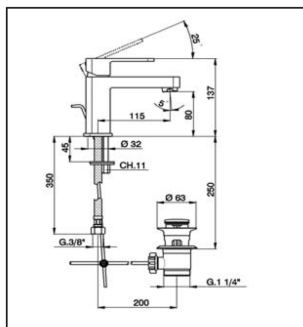

Lavabo monomando DADO_DD000510

DD 00051 0

NR	DESCRIZIONE DESCRIPTION DESCRIPCION BESCHREIBUNG DESCRIPCION	N.CODICE NR.CODE CODE NO. WERSKNR. N.CÓDIGO
	Leva monomando "DD" Lever "DD" Hebel "DD" Palanca monomando "DD" Placchetta maniglia LS Plaque cache - vis crois LS	ZZ955930
1-1	Cap for handle LS Abdeckkappe LS Griff Plaquita maneta LS	ZZ933710
1-2	Grano punta coppa inox M.5x6 Vis speciale inox M.5x6 Madenschraube M.5x6 Clavija con punta copa acero inox M.5x6	ZZ940630
2	Copricartuccia monomando Couvre-cartouche	ZZ955210
3	Nut for mixing valve Mutter fuer Kartusche Casquete de fijación cartucho Cartuccia monomando Cartouche mitigeurs	ZZ955220
4	Mixing valve Kartusche Cartucho monomando	ZZ942400

NR	DESCRIZIONE DESCRIPTION DESCRIPCION BESCHREIBUNG DESCRIPCION	N.CODICE NR.CODE CODE NO. WERSKNR. N.CÓDIGO
8	Set installazione monomando monoforo Set installation Installation set single hole Befestigungsset Juego de instalación monomando	ZZ940690
9	Flex M10x1-G3/8" L.420 Flex M10x1-G3/8" L.420 Anschluss Schlauch M10x1-G3/8" L.420 Flexo M10x1-G3/8" L.420	ZZ954110
10	Astina scarico completa Ø 4 Tige Ø4 Rod Ø4	ZZ933400
10-1	Morsetto astina scarico automatico Jonction pour tige vidage Connection for pop-up rod Gelenkstück fuer Zugstange Abrazadera varilla desagüe automático	ZZ933430